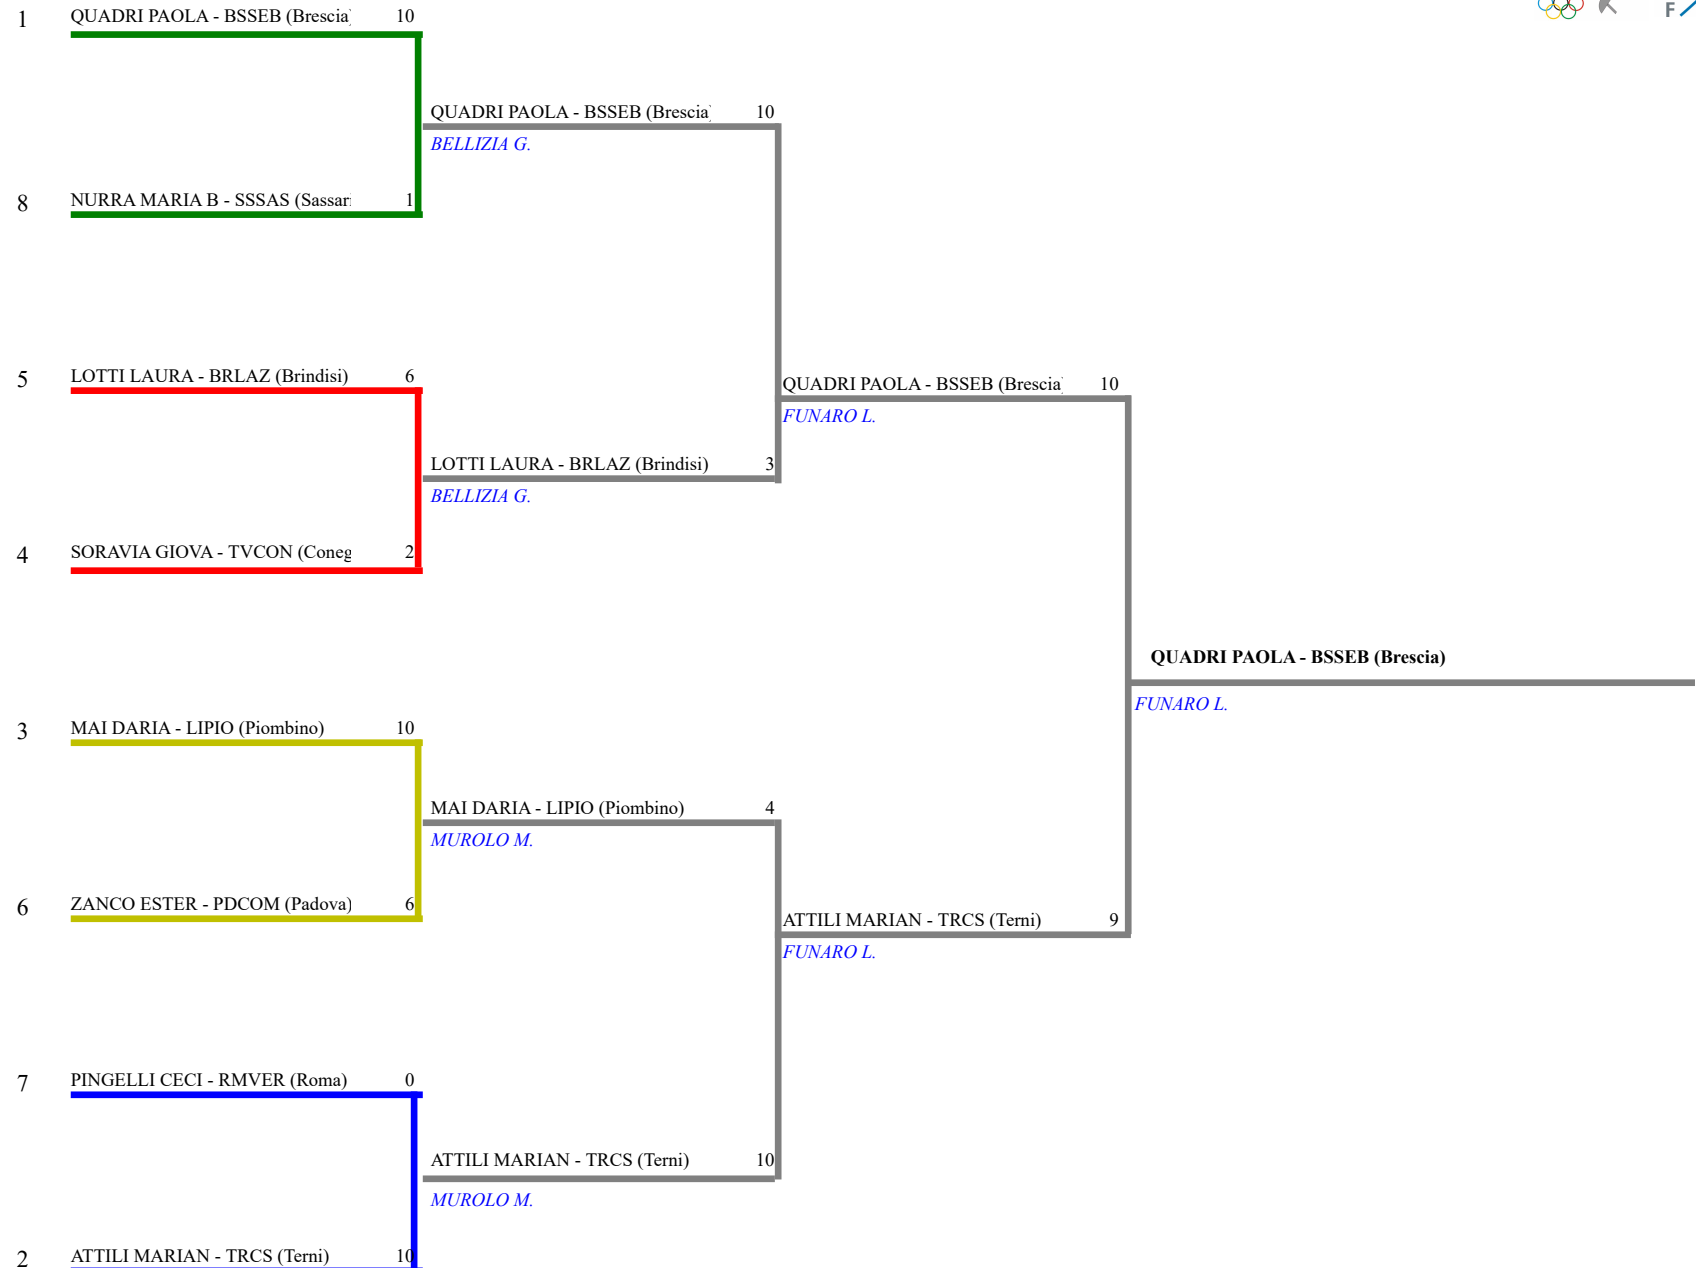

Fioretto femminile Cat.1 (40+)

TABELLONE DEI QUARTI DI FINALE

FEDERAZIONE ITALIANA SCHERMA
FEDERATION INTERNATIONALE D'ESCRIME

Classifica provvisoria ai gironi

Fioretto femminile
Cat.1 (40+)

Campionati Italiani Master Individuali

Cagliari - Campionati Italiani Master Indiv

Stampa: 04/05/2023 17:21

<u>Classifica</u>	<u>N.Fis</u>	<u>Cognome</u>	<u>Nome</u>	<u>Sigla Soc.</u>	<u>Girone</u>	<u>V/A</u>	<u>Diff.</u>	<u>Stocc.</u>	<u>Ricev..</u>	<u>Passano:</u>	<u>8</u>
1	133476	QUADRI	PAOLA	BSSEB	1	1	1,00	27	35	8	Qualificata
2	105264	ATTILI	MARIANNA	TRCS	2	1	0,86	18	30	12	Qualificata
3	100185	MAI	DARIA	LIPIO	3	1	0,71	15	29	14	Qualificata
4	116662	SORAVIA	GIOVANNA	TVCON	4	1	0,43	3	25	22	Qualificata
5	124116	LOTTI	LAURA	BRLAZ	5	1	0,43	-6	17	23	Qualificata
6	642488	ZANCO	ESTER	PDCOM	6	1	0,29	-11	17	28	Qualificata
7	683282	PINGELLI	CECILIA	RMVER	7	1	0,14	-22	12	34	Qualificata
8	702754	NURRA	MARIA BERNADETT	SSSAS	8	1	0,14	-24	6	30	Qualificata