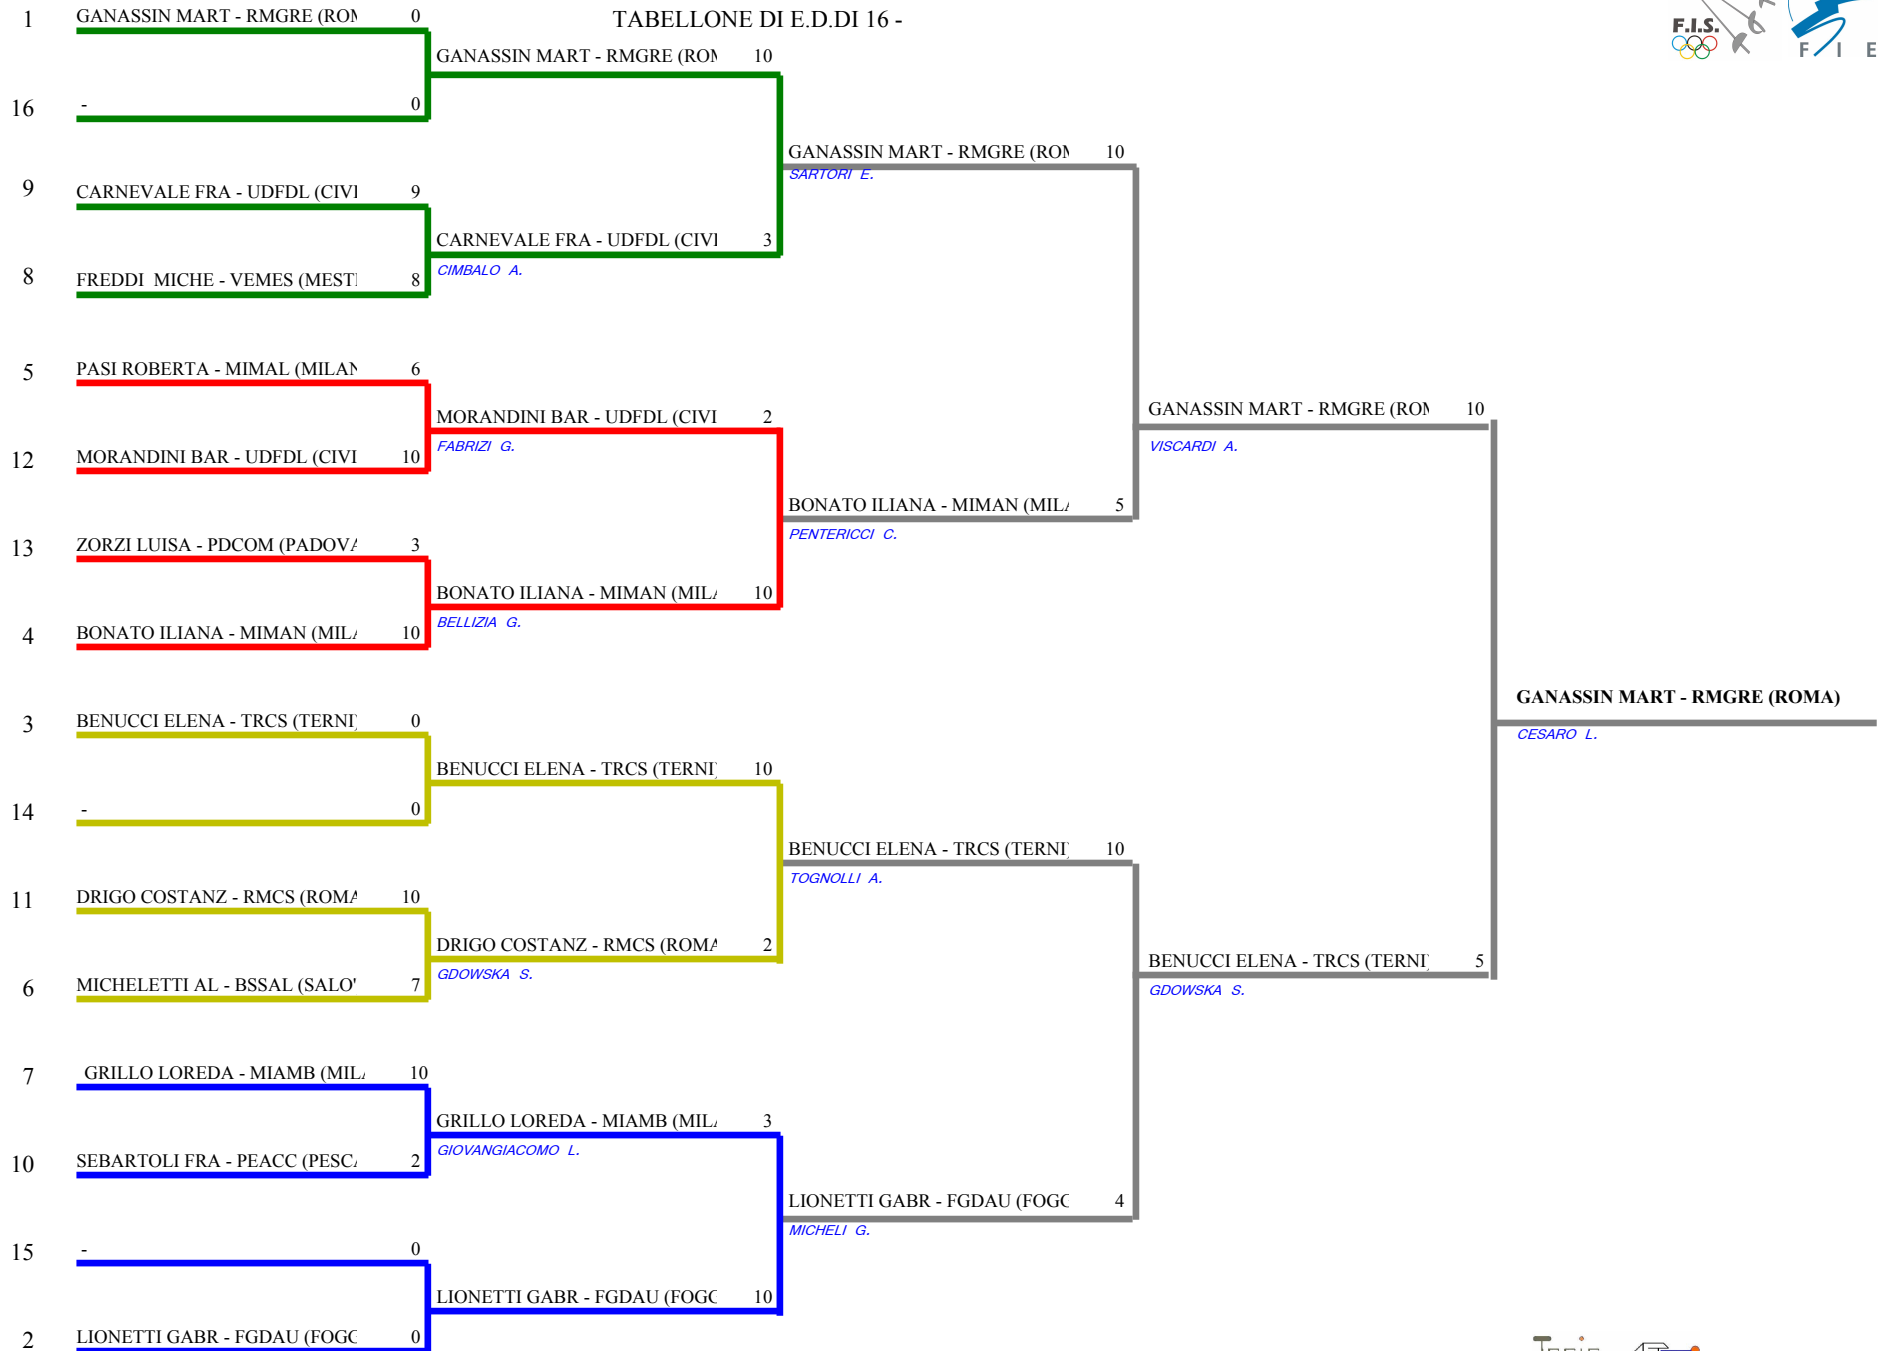

Fioretto femminile Cat.1 (40+)

TABELLONE DI E.D.DI 16 -

FEDERAZIONE ITALIANA SCHERMA
FEDERATION INTERNATIONALE D'ESCRIME

Classifica definitiva Fioretto femminile
1 Cat.1 (40+)

Campionato italiano "Masters"

MONTECATINI - Campionati Italiani Master

Stampa: 09/06/2013 16:21

<u>Classifica</u>	<u>NumFis</u>	<u>Cognome</u>	<u>Nome</u>	<u>Del</u>	<u>Denominazione</u>
1	102515	GANASSIN	MARTINA	17/10/71	ACC. D'ARMI AURELIO GRECO A.S.D.
2	105268	BENUCCI	ELENA	30/12/69	CIRCOLO DELLA SCHERMA TERNI A.S.D.
3	617729	LIONETTI	GABRIELLA	05/08/64	C.S. DAUNO FOGGIA
	140451	BONATO	ILIANA DIANA	11/06/67	C.D.S. MANGIAROTTI A.S.D.
5	103920	GRILLO	LOREDANA	23/02/65	NUOVO CIRCOLO SCHERMISTICO AMBROSIA
6	620098	CARNEVALE	FRANCESCA	27/07/71	FIORE DEI LIBERI CIVIDALE UD
7	640484	DRIGO	COSTANZA	23/02/70	CLUB SCHERMA ROMA A.S.D.
8	661737	MORANDINI	BARBARA	28/10/66	FIORE DEI LIBERI CIVIDALE UD
9	624322	PASI	ROBERTA	02/07/67	C.D.S. M° MARCELLO LODETTI A.S.D.
10	631224	MICHELETTI	ALESSIA	25/11/69	A.S.D. LIBERTAS SALO' BS
11	660372	FREDDI	MICHELA	09/07/68	A.S.D. C.S.MESTRE LIVIO DI ROSA
12	639133	SEBARTOLI	FRANCA	03/09/67	ACCADEMIA SCHERMA PESCARA ASD
13	628817	ZORZI	LUISA	28/12/70	A.S. COMINI PADOVA