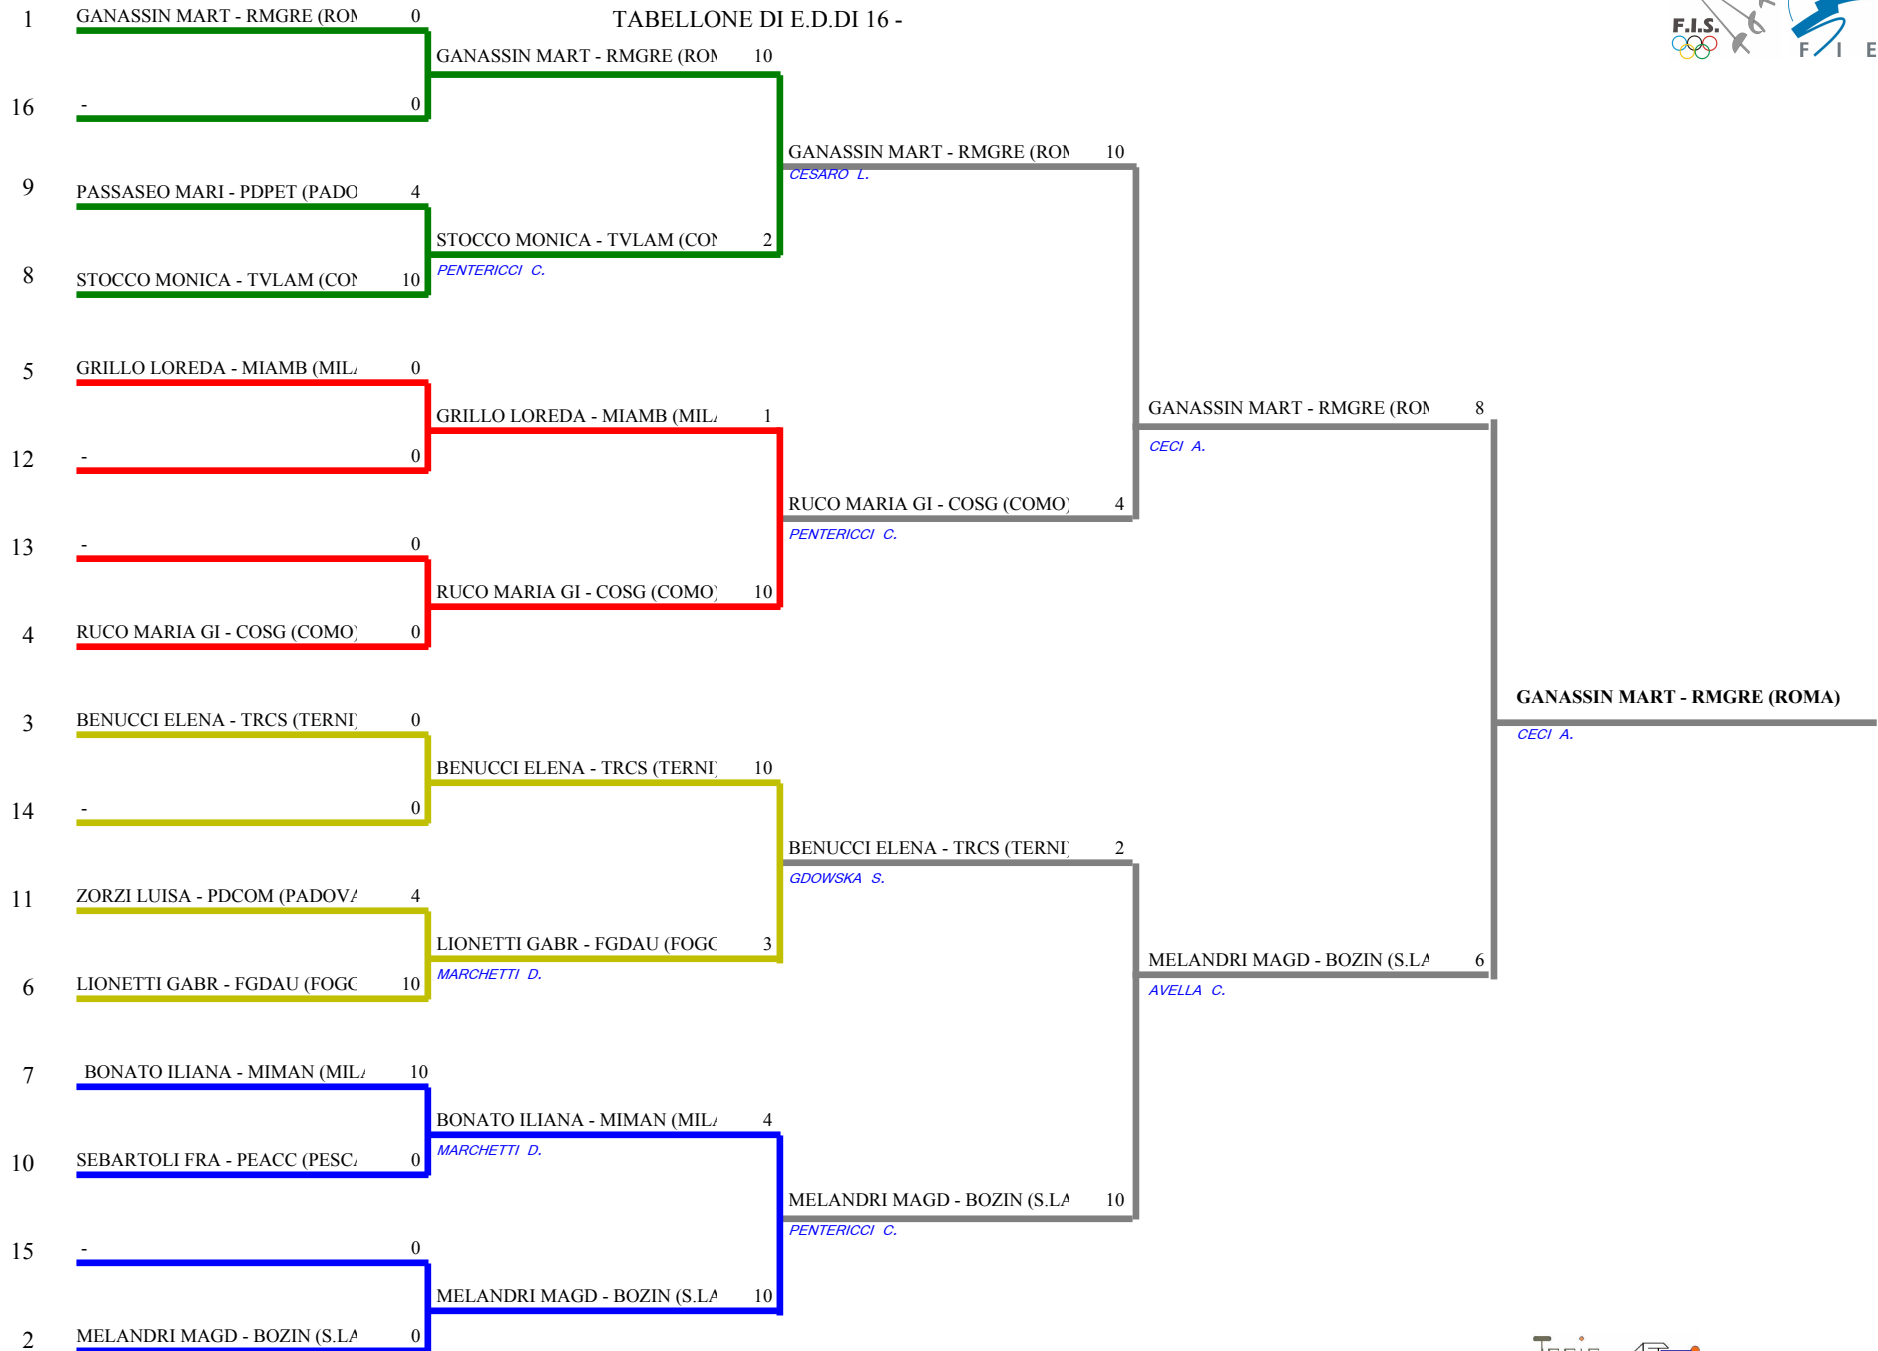

Fioretto femminile Cat.1 (40+)

TABELLONE DI E.D.DI 16 -

FEDERAZIONE ITALIANA SCHERMA
FEDERATION INTERNATIONALE D'ESCRIME

Classifica definitiva   Fioretto femminile
1   Cat.1 (40+)

Campionato italiano "Masters"

MONTECATINI T. - Camp. Italiani Master in

Stampa: 03/06/2012   15:11

<u>Classifica</u>	<u>NumFis</u>	<u>Cognome</u>	<u>Nome</u>	<u>Del</u>	<u>Denominazione</u>
1	102515	GANASSIN	MARTINA	17/10/71	ACC. D'ARMI AURELIO GRECO A.S.D.
2	100627	MELANDRI	MAGDA	27/04/65	ZINELLA SCHERMA A.S.D. SAN LAZZARO DI S
3	105268	BENUCCI	ELENA	30/12/69	CIRCOLO DELLA SCHERMA TERNI A.S.D.
	105332	RUCO	MARIA GIULIA	03/02/69	GINN.COMENSE 1872 SEZ. SCHERMA
5	103920	GRILLO	LOREDANA	23/02/65	CIRCOLO SCHERMISTICO AMBROSIANO A.S.D
6	617729	LIONETTI	GABRIELLA	05/08/64	C.S. DAUNO FOGGIA
7	140451	BONATO	ILIANA DIANA	11/06/67	C.D.S. MANGIAROTTI A.S.D.
8	635928	STOCCO	MONICA	12/06/64	LAME GIALLO BLU A.S.D.
9	638349	PASSASEO	MARINA	21/01/64	A.S.D. PETRARCA SCHERMA PADOVA
10	639133	SEBARTOLI	FRANCA	03/09/67	ACCADEMIA SCHERMA PESCARA ASD
11	628817	ZORZI	LUISA	28/12/70	A.S. COMINI PADOVA