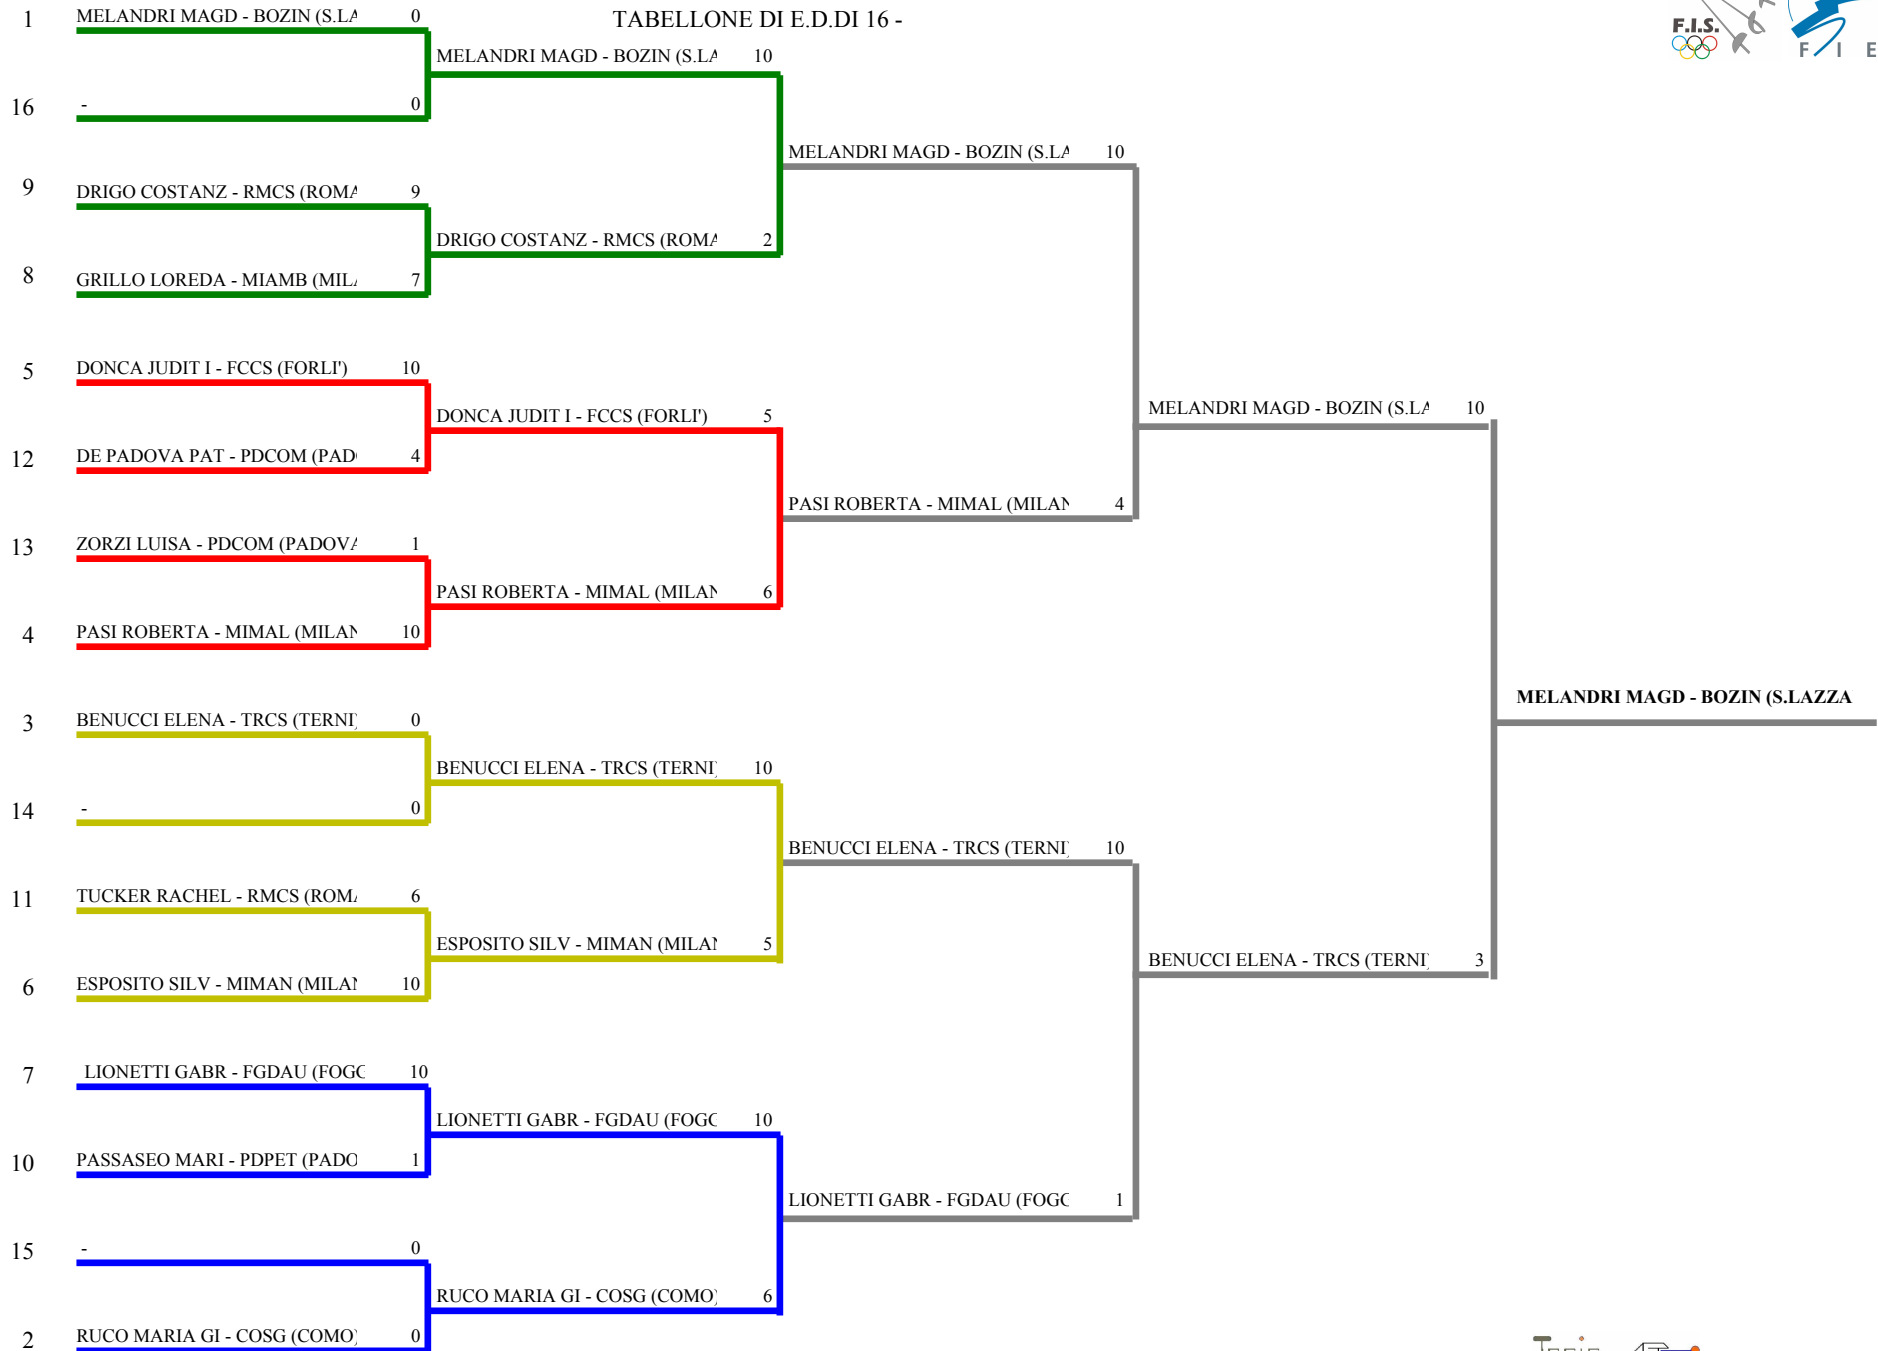

Fioretto femminile Cat.1 (40+)

TABELLONE DI E.D.DI 16 -

FEDERAZIONE ITALIANA SCHERMA
FEDERATION INTERNATIONALE D'ESCRIME

Classifica definitiva   Fioretto femminile
1   Cat.1 (40+)

Campionato italiano "Masters"

VERONA - Camp. Italiani Master FIO-SC ind.

Stampa: 21/06/2010   6:43

<u>Classifica</u>	<u>NumFis</u>	<u>Cognome</u>	<u>Nome</u>	<u>Del</u>	<u>Denominazione</u>
1	100627	MELANDRI	MAGDA	27/04/65	ZINELLA SCHERMA A.S.D. SAN LAZZARO DI S
2	105268	BENUCCI	ELENA	30/12/69	CIRCOLO DELLA SCHERMA TERNI A.S.D.
3	624322	PASI	ROBERTA	02/07/67	C.D.S. M° MARCELLO LODETTI A.S.D.
	617729	LIONETTI	GABRIELLA	05/08/64	C.S. DAUNO FOGGIA
5	105332	RUCO	MARIA GIULIA	03/02/69	GINN.COMENSE 1872 SEZ. SCHERMA
6	643272	DONCA	JUDIT ILDIKO	04/09/65	CIRCOLO SCHERMISTICO FORLIVese
7	627803	ESPOSITO	SILVANA	30/07/61	C.D.S. MANGIAROTTI A.S.D.
8	640484	DRIGO	COSTANZA	23/02/70	CLUB SCHERMA ROMA A.S.D.
9	103920	GRILLO	LOREDANA	23/02/65	CIRCOLO SCHERMISTICO AMBROSIANO A.S.D
10	638349	PASSASEO	MARINA	21/01/64	A.S.D. PETRARCA SCHERMA PADOVA
11	642352	TUCKER	RACHEL	30/09/62	CLUB SCHERMA ROMA A.S.D.
12	130082	DE PADOVA	PATRIZIA	24/12/62	A.S. COMINI PADOVA
13	628817	ZORZI	LUISA	28/12/70	A.S. COMINI PADOVA