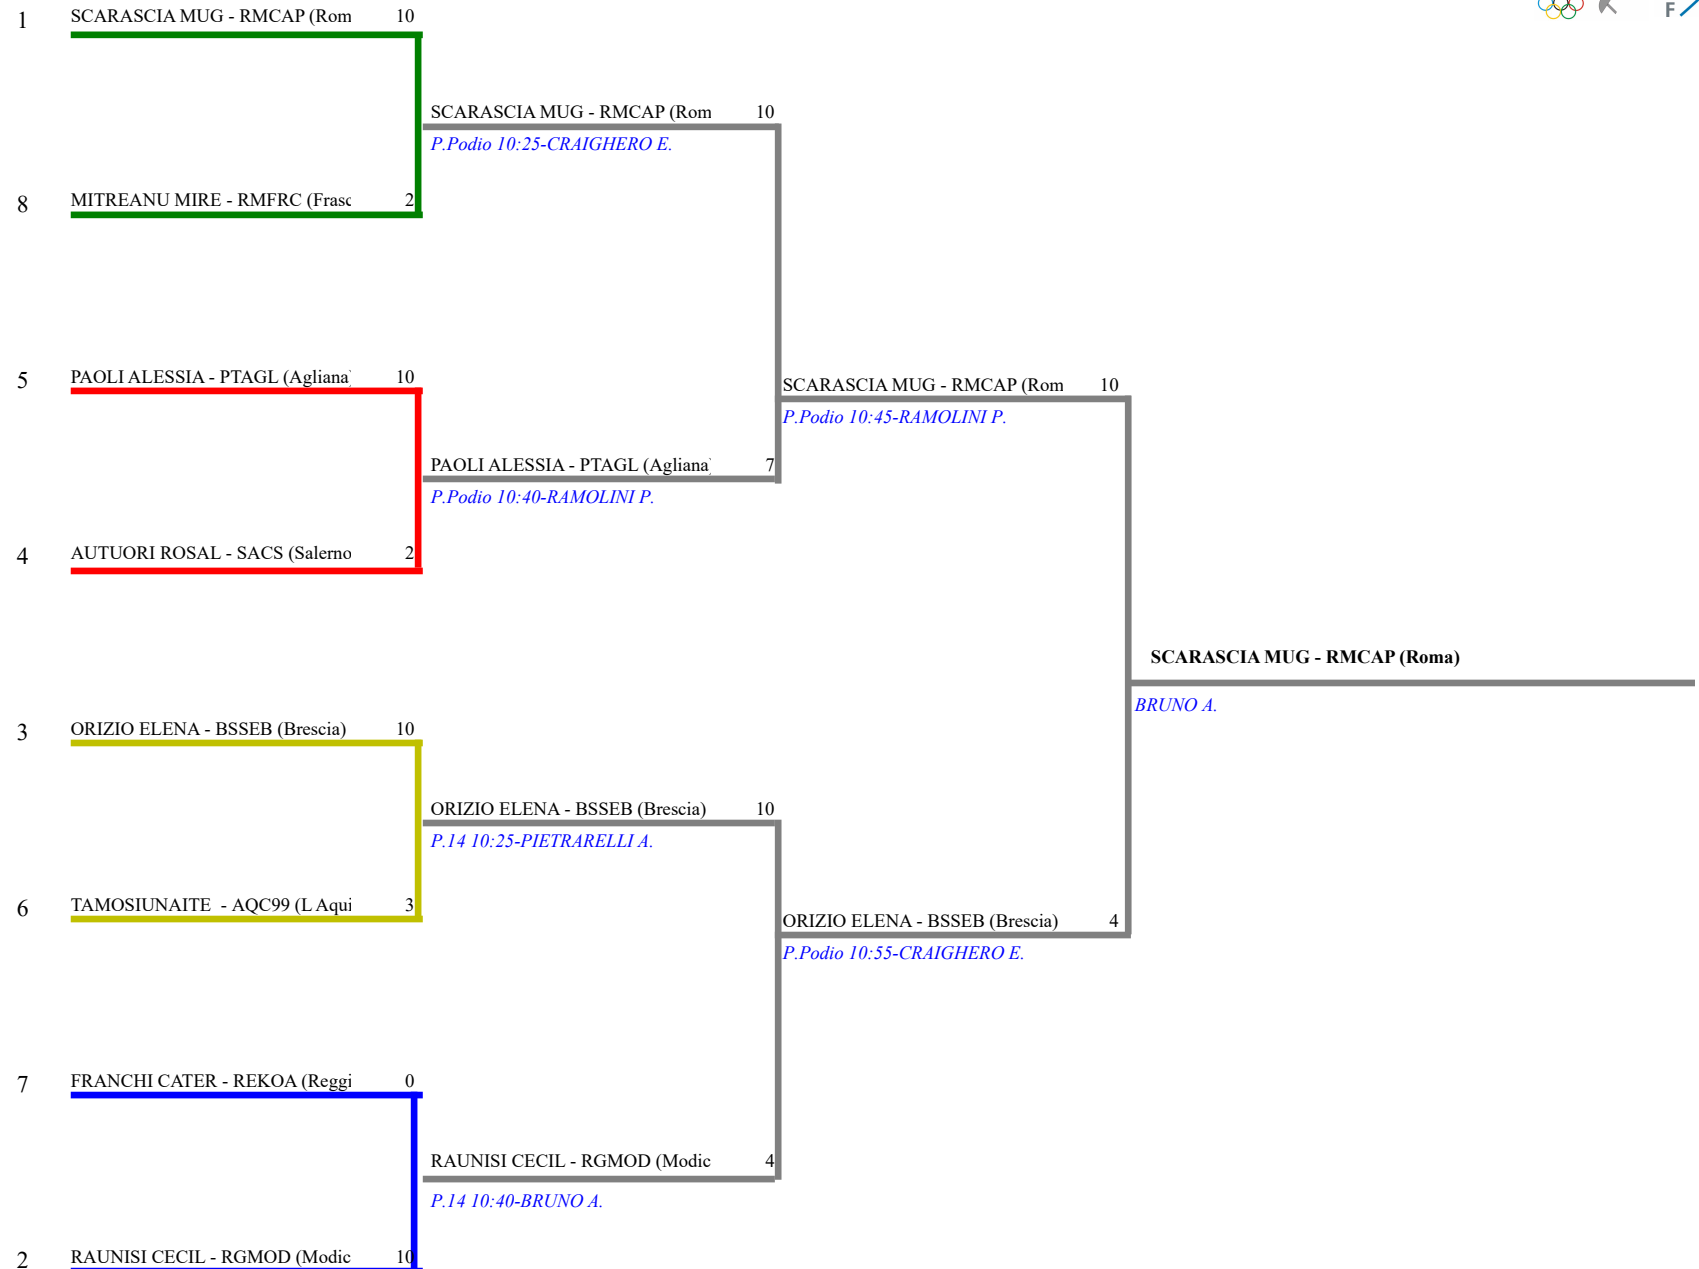

FEDERAZIONE ITALIANA SCHERMA
FEDERATION INTERNATIONALE D'ESCRIME

Classifica definitiva   Fioretto femminile
1   Cat.0 (24+)

Campionati Italiani Master Individuali

Verona Campionati Italiani Master Individuali

Stampa: 01/06/2024   14:00

<u>Classifica</u>	<u>NumFis</u>	<u>Cognome</u>	<u>Nome</u>	<u>Del</u>	<u>Denominazione</u>
1	630368	SCARASCIA MUGNOZZA	AGNESE	25/11/00	CAPITOLINA SCHERMA
2	635315	ORIZIO	ELENA	15/04/99	SCHERMA SEBINO
3	602785	RAUNISI	CECILIA	27/06/91	SCHERMA MODICA
	634619	PAOLI	ALESSIA	29/07/00	CLUB SCHERMA AGLIANA
5	603932	AUTUORI	ROSALBA	02/01/86	CLUB SCHERMA SALERNO
6	662954	TAMOSIUNAITE	GRETA	07/03/86	CLUB SCHERMA L AQUILA 99
7	712378	FRANCHI	CATERINA	05/08/85	CLUB SCHERMA KOALA
8	724418	MITREANU	MIRELLA	06/09/98	FRASCATI SCHERMA

Fioretto femminile Cat.0 (24+)

TABELLONE DEI QUARTI DI FINALE