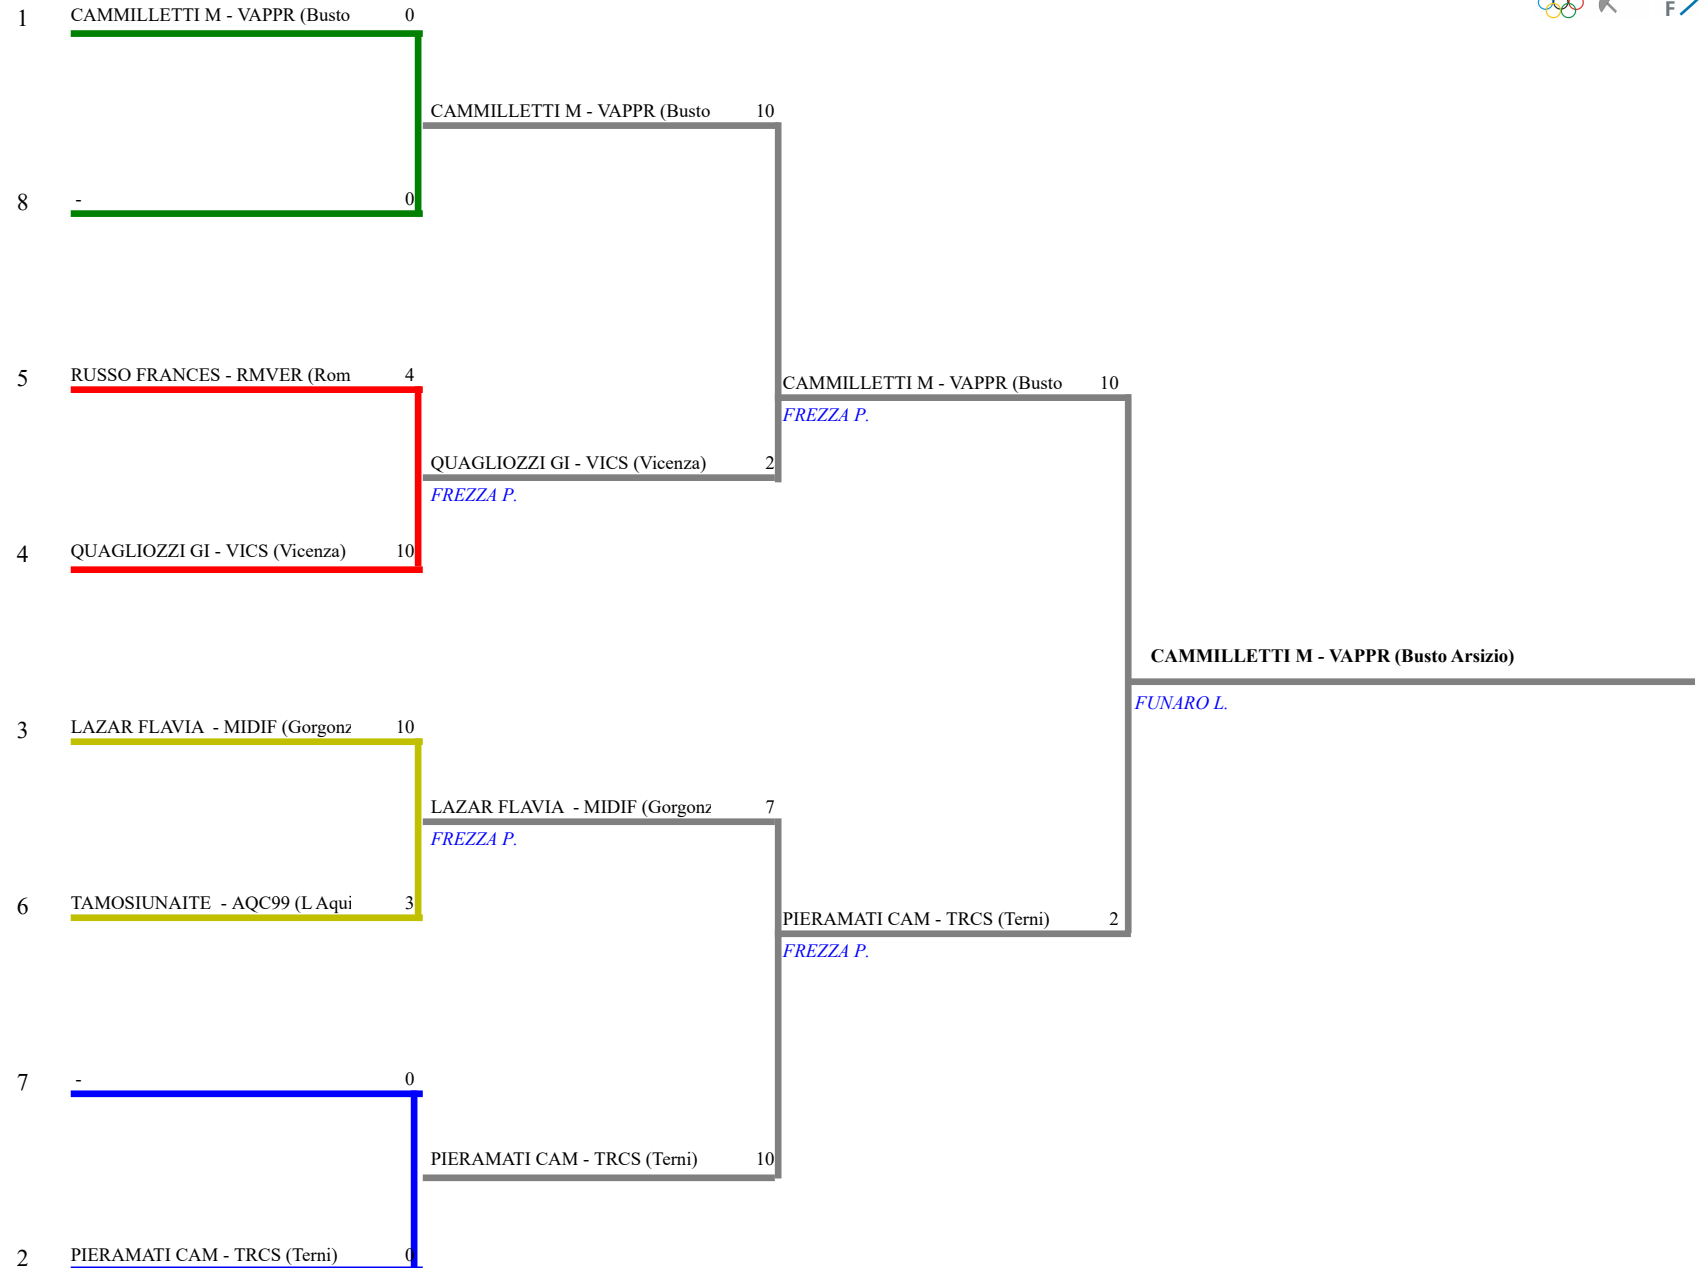

Fioretto femminile Cat.0 (24+)

TABELLONE DEI QUARTI DI FINALE

FEDERAZIONE ITALIANA SCHERMA
FEDERATION INTERNATIONALE D'ESCRIME

Classifica provvisoria ai gironi

Fioretto femminile
Cat.0 (24+)

Campionati Italiani Master Individuali

Cagliari - Campionati Italiani Master Indiv

Stampa: 04/05/2023

17:06

<u>Classifica</u>	<u>N.Fis</u>	<u>Cognome</u>	<u>Nome</u>	<u>Sigla Soc.</u>	<u>Girone</u>	<u>V/A</u>	<u>Diff.</u>	<u>Stocc.</u>	<u>Ricev.</u>	<u>Passano:</u>	<u>7</u>
1	123596	CAMMILLETTI	MARTA	VAPPR	1	1	1,00	18	25	7	Qualificata
2	610238	PIERAMATI	CAMILLA	TRCS	2	1	0,80	12	22	10	Qualificata
3	697830	LAZAR	FLAVIA BOGDANA	MIDIF	3	1	0,60	3	19	16	Qualificata
4	601700	OUAGLIOZZI	GIULIA	VICS	4	1	0,40	-4	17	21	Qualificata
5	661904	RUSSO	FRANCESCA	RMVER	5	1	0,20	-12	10	22	Qualificata
6	662954	TAMOSIUNAITE	GRETA	AQC99	6	1	0,00	-17	8	25	Qualificata
Assente	624406	DE LUCA	CHIARA	FGFCD	10002	1	0,00	0	0	0	Eliminata