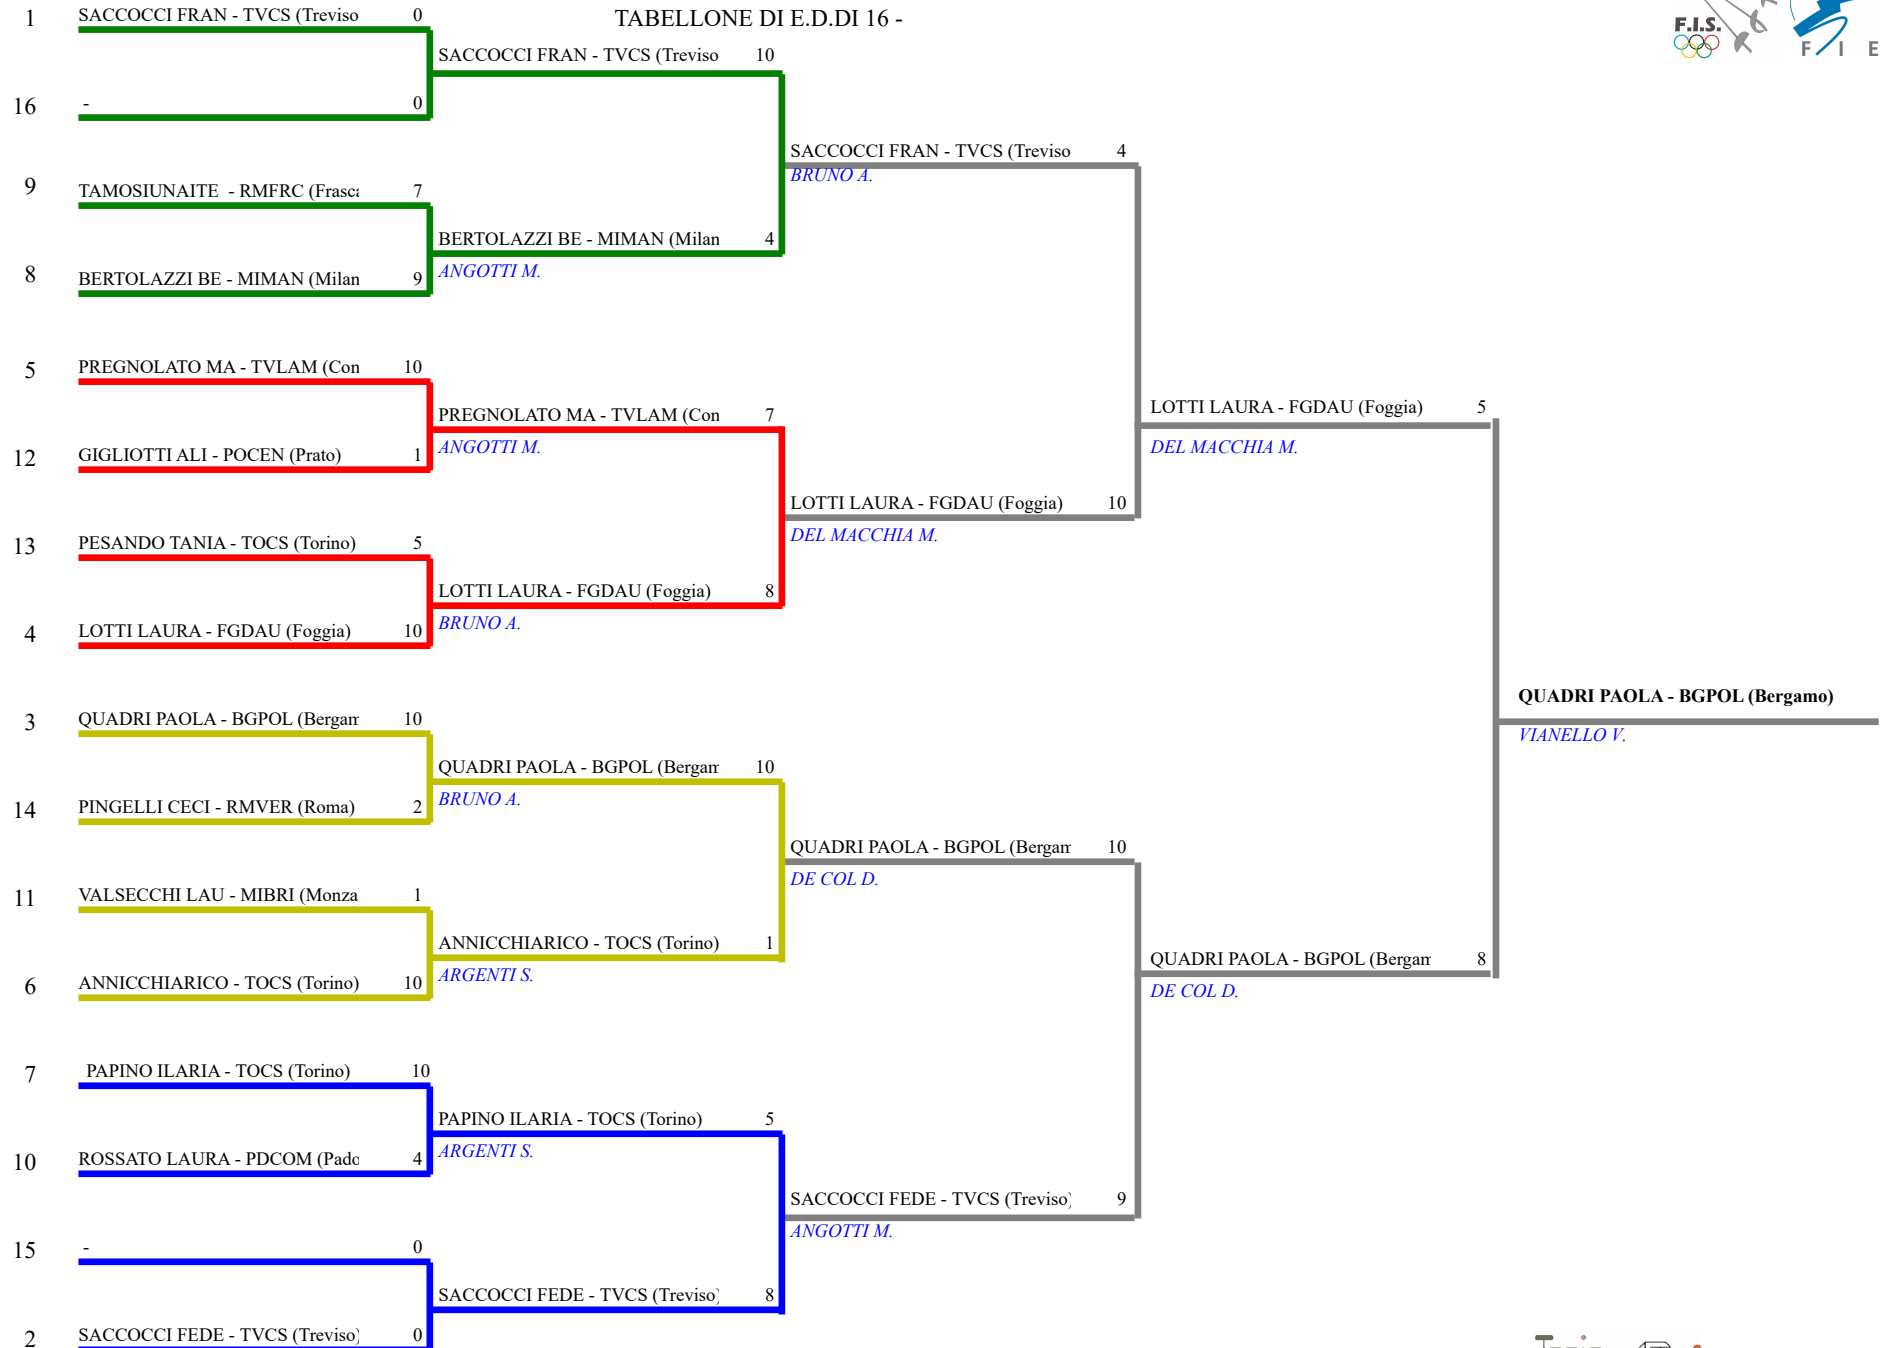

Fioretto femminile Cat.0 (24+)

TABELLONE DI E.D.DI 16 -

FEDERAZIONE ITALIANA SCHERMA
FEDERATION INTERNATIONALE D'ESCRIME

Classifica provvisoria ai gironi

Fioretto femminile
Cat.0 (24+)

Campionati Italiani Master IND.

Trieste (TS) - Campionati Italiani Master IN

Stampa: 02/06/2018 16:37

<u>Classifica</u>	<u>N.Fis</u>	<u>Cognome</u>	<u>Nome</u>	<u>Sigla Soc.</u>	<u>Girone</u>	<u>V/A</u>	<u>Diff.</u>	<u>Stocc.</u>	<u>Ricev..</u>	<u>Passano:</u>	<u>14</u>
1	610495	SACCOCCI	FRANCESCA	TVCS	1	1	1,00	23	30	7	Qualificata
2	610494	SACCOCCI	FEDERICA	TVCS	2	2	1,00	18	30	12	Qualificata
3	133476	QUADRI	PAOLA	BGPOL	3	1	0,83	21	29	8	Qualificata
4	124116	LOTTI	LAURA	FGDAU	4	2	0,83	16	28	12	Qualificata
5	126439	PREGNOLATO	MARTINA	TVLAM	5	2	0,67	10	22	12	Qualificata
6	606721	ANNICCHIARICO	ROBERTA	TOCS	6	2	0,50	1	20	19	Qualificata
7	147348	PAPINO	ILARIA	TOCS	7	1	0,50	-1	21	22	Qualificata
8	504180	BERTOLAZZI	BEATRICE	MIMAN	8	1	0,50	-1	20	21	Qualificata
9	662954	TAMOSIUNAITE	GRETA	RMFRC	9	1	0,50	-2	19	21	Qualificata
10	658267	ROSSATO	LAURA	PDCOM	10	2	0,33	-9	17	26	Qualificata
11	646809	VALSECCHI	LAURA	MIBRI	11	2	0,17	-16	13	29	Qualificata
12	683284	GIGLIOTTI	ALICE	POCEN	12	1	0,17	-17	10	27	Qualificata
13	658919	PESANDO	TANIA	TOCS	13	2	0,00	-20	10	30	Qualificata
14	683282	PINGELLI	CECILIA	RMVER	14	1	0,00	-23	7	30	Qualificata