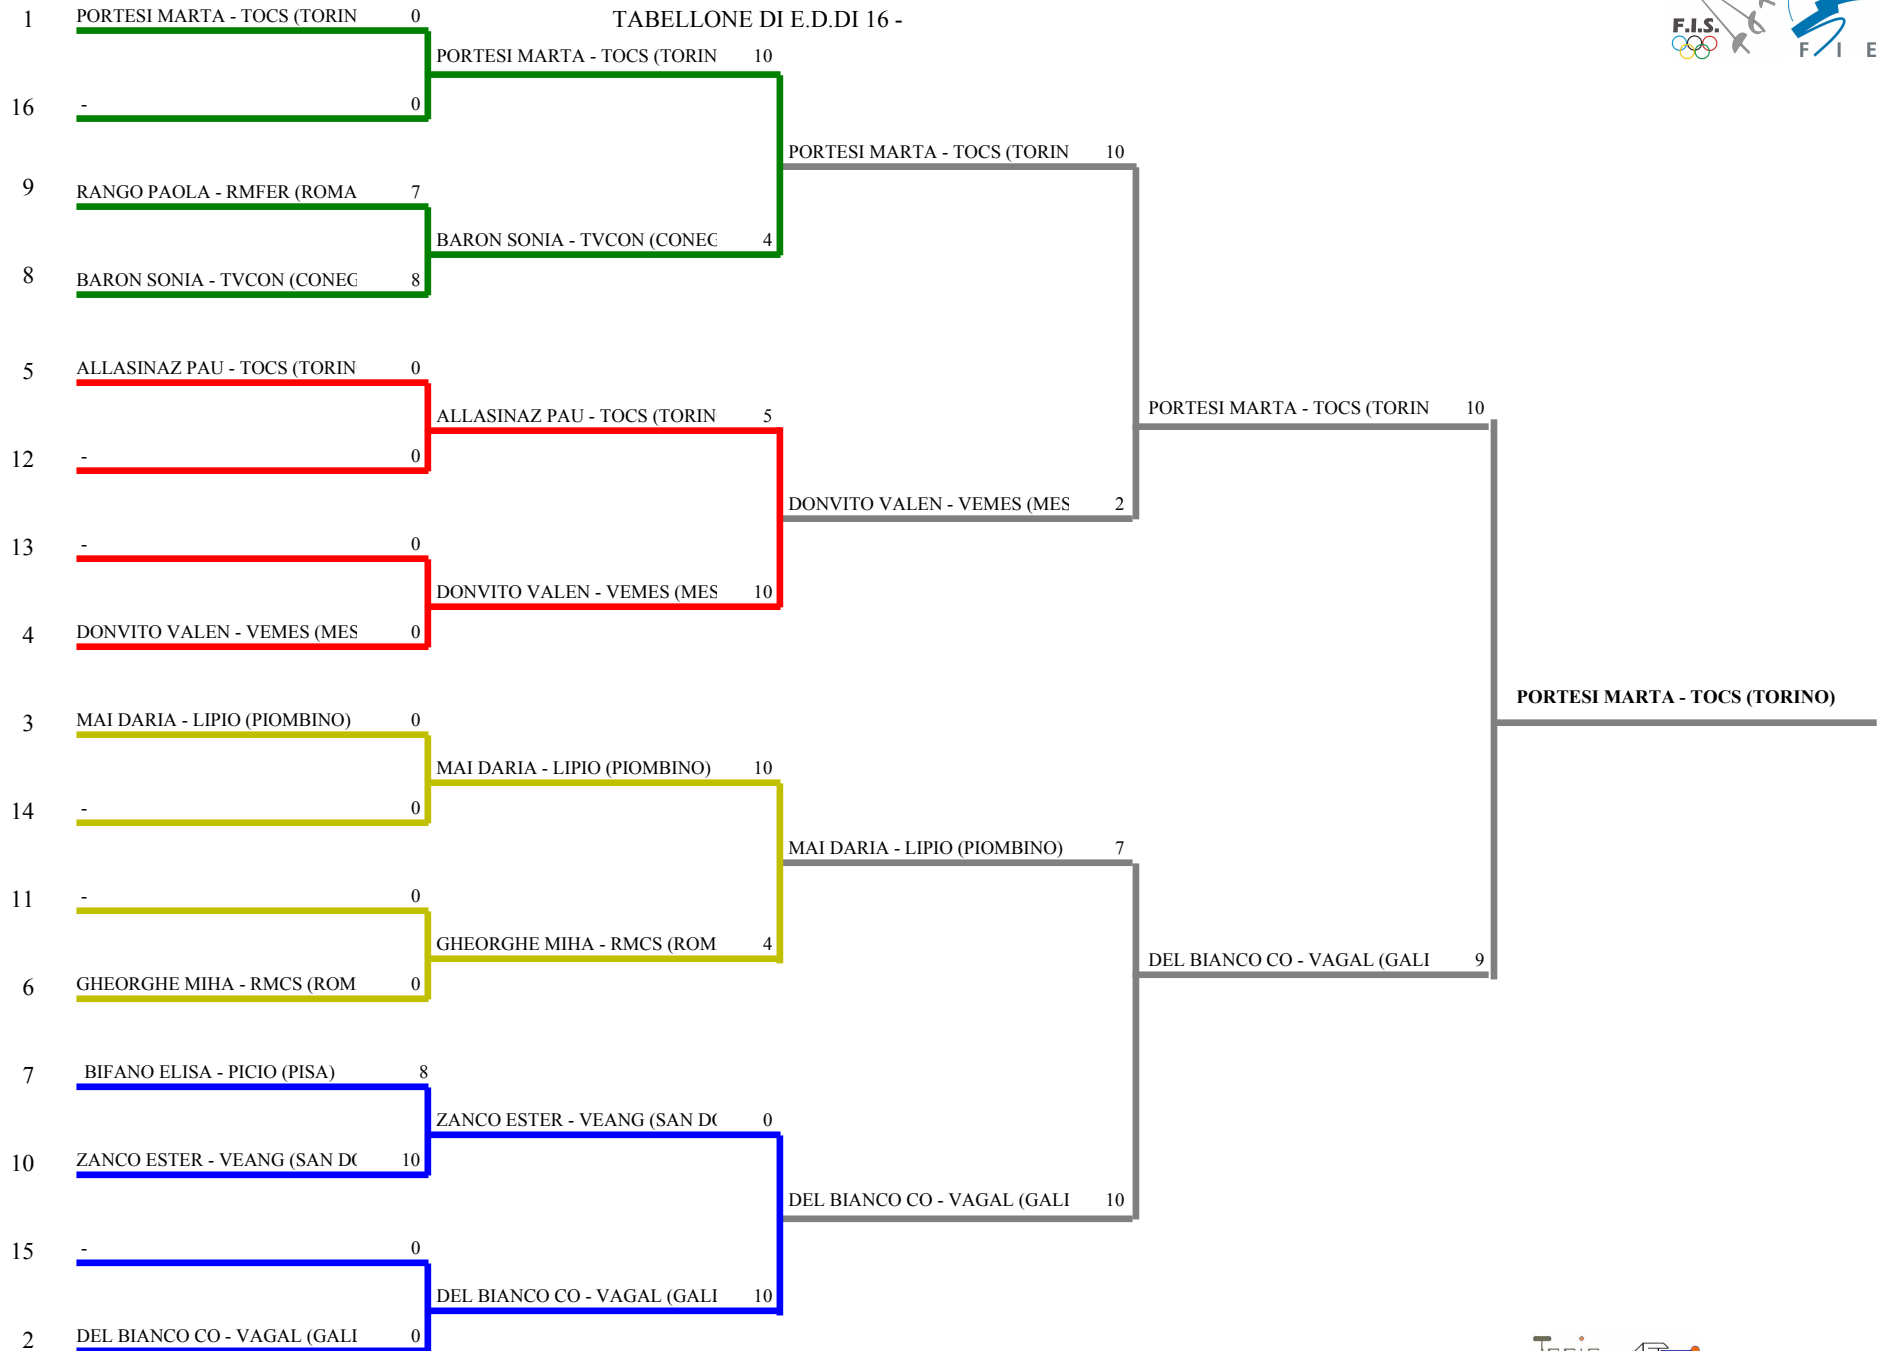

Fioretto femminile Cat.0 (30+)

TABELLONE DI E.D.DI 16 -

FEDERAZIONE ITALIANA SCHERMA
FEDERATION INTERNATIONALE D'ESCRIME

Classifica definitiva   Fioretto femminile
1   Cat.0 (30+)

Campionato italiano "Masters"

MONTECATINI - Campionati Italiani Master

Stampa: 18/06/2011 10:24

<u>Classifica</u>	<u>NumFis</u>	<u>Cognome</u>	<u>Nome</u>	<u>Del</u>	<u>Denominazione</u>
1	124104	PORTESI	MARTA ANGELA	28/07/80	CLUB SCHERMA TORINO A.S.D.
2	121705	DEL BIANCO	COSTANZA	07/05/80	ACCADEMIA SCHERMA GALLARATESE a.s.d.
3	100185	MAI	DARIA	29/08/75	C.S.PIOMBINO
	644310	DONVITO	VALENTINA	16/06/78	A.S.D.. C.S.MESTRE LIVIO DI ROSA
5	119556	ALLASINAZ	PAULINE	29/06/75	CLUB SCHERMA TORINO A.S.D.
6	639321	GHEORGHE	MIHAELA	20/12/76	CLUB SCHERMA ROMA A.S.D.
7	606314	BARON	SONIA	26/12/75	SOC.SCHERMA CONEGLIANO A.S.D.
8	642488	ZANCO	ESTER	25/09/74	A.S.D. SALA D'ARME DELL'ANGELO
9	125033	BIFANO	ELISA	13/07/81	CLUB SCHERMA PISA ANTONIO DI CIOLO AS
10	646138	RANGO	PAOLA	15/03/78	SCUOLA DI SCHERMA FERRANTI A.S.D.