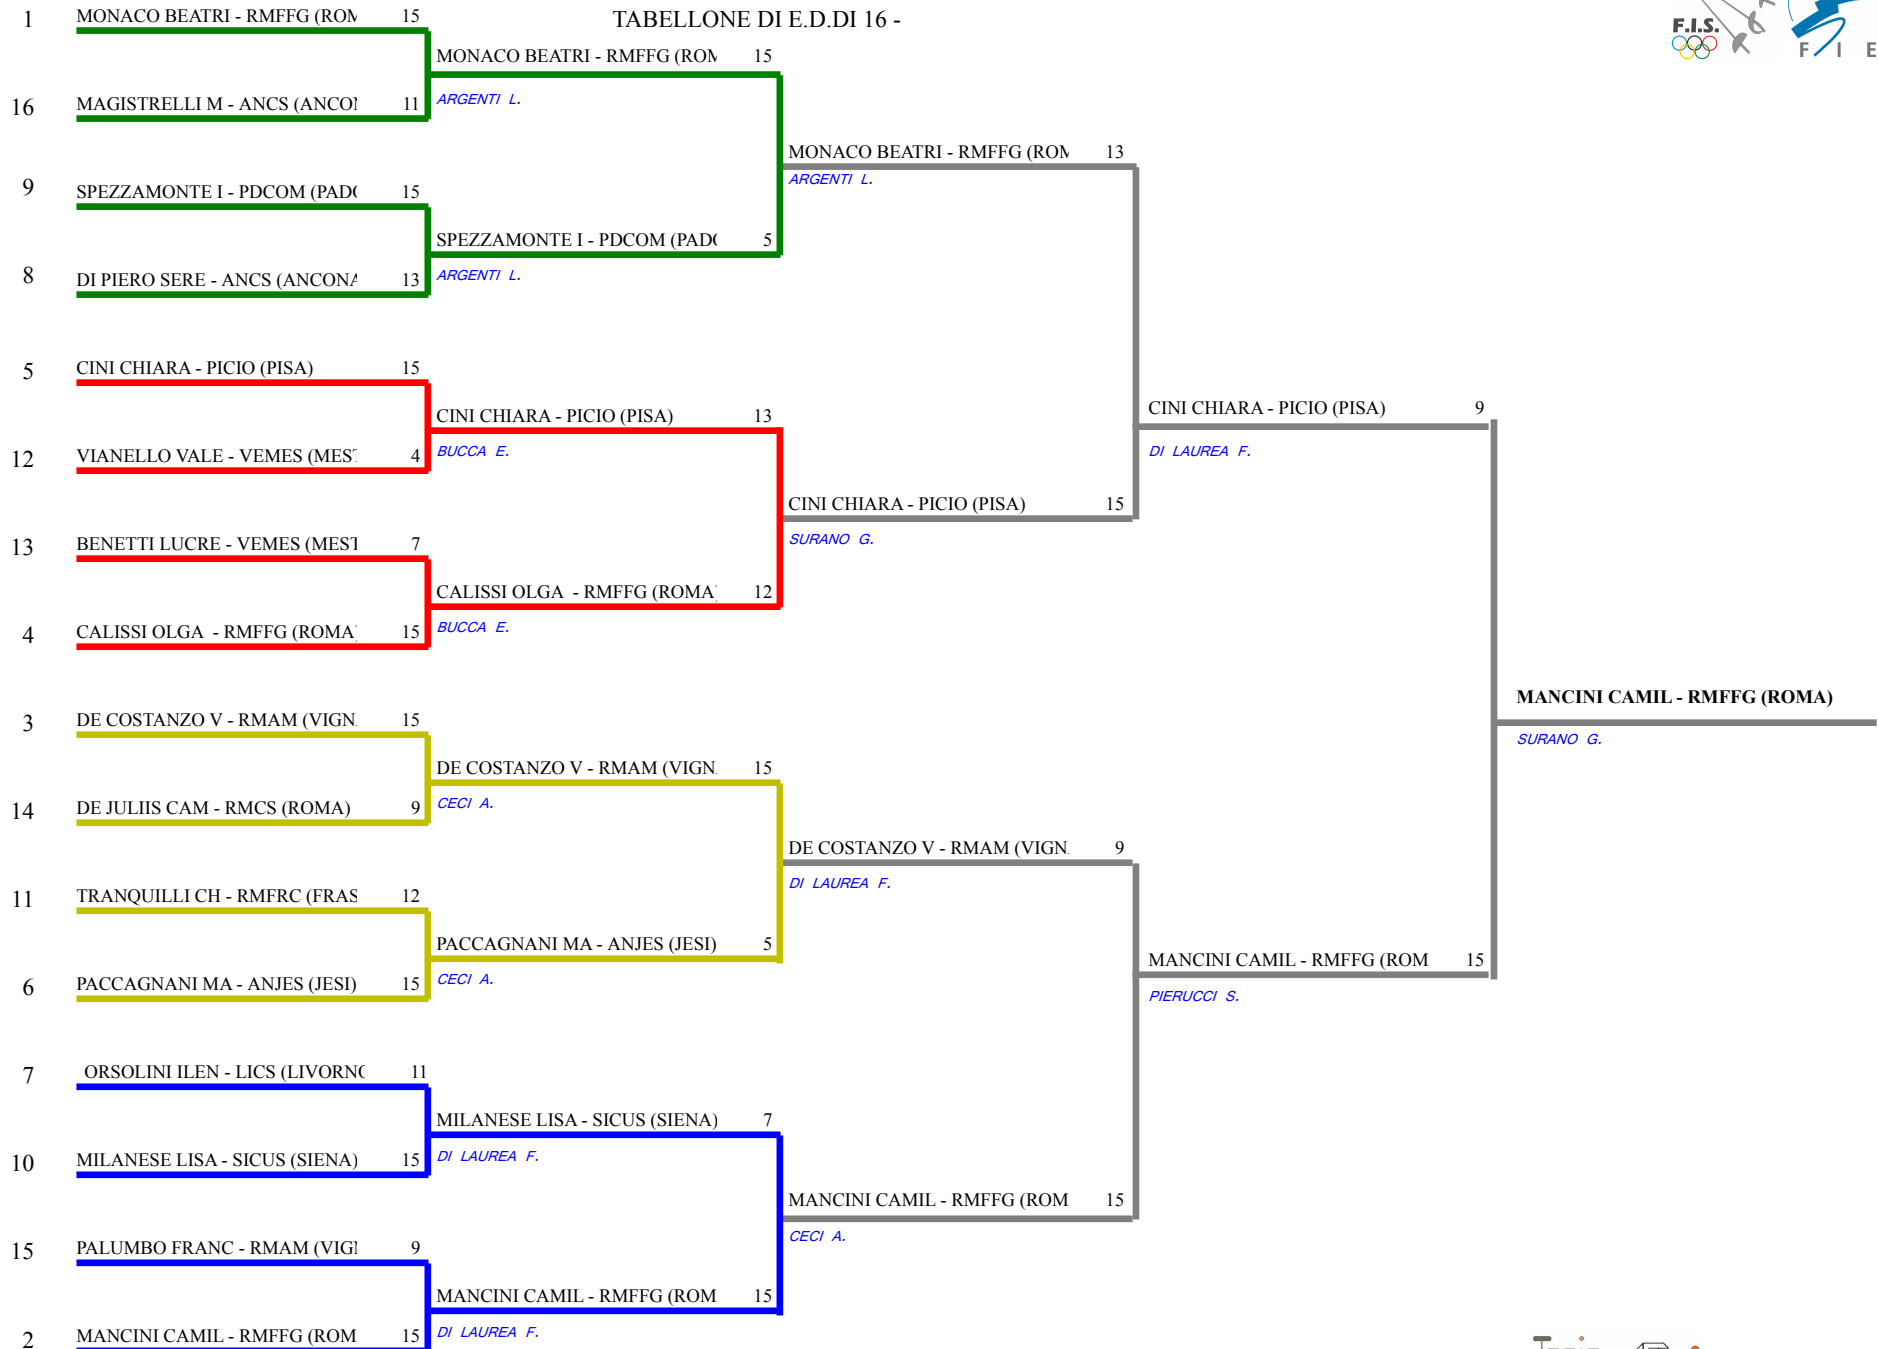

FEDERAZIONE ITALIANA SCHERMA
FEDERATION INTERNATIONALE D'ESCRIME

Fioretto femminile

TABELLONE DI ELIMINAZIONE DIRETTA DI

Gran Premio Under 23

CERVARO - Campionati Italiani Und

16 Stampa: 15/04/2012

12:21

| | | | |
|----------|----------|---|---|
| D | 1 | 1 MONACO BEATRICE-RMFFG (ROMA) 15 | MONACO BEATRICE-RMFFG (ROMA) |
| | | 16 MAGISTRELLI MARIA GRAZIA-ANCS (ANCON) 11 | |
| D | 2 | 9 SPEZZAMONTE IRENE-PDCOM (PADOVA) 15 | SPEZZAMONTE IRENE-PDCOM (PADOVA) |
| | | 8 DI PIERO SERENA-ANCS (ANCONA) 13 | |
| D | 3 | 5 CINI CHIARA-PICIO (PISA) 15 | CINI CHIARA-PICIO (PISA) |
| | | 12 VIANELLO VALENTINA-VEMES (MESTRE) 4 | |
| D | 4 | 13 BENETTI LUCREZIA-VEMES (MESTRE) 7 | CALISSI OLGA RACHELE-RMFFG (ROMA) |
| | | 4 CALISSI OLGA RACHELE-RMFFG (ROMA) 15 | |
| D | 5 | 3 DE COSTANZO VALENTINA-RMAM (VIGNA DI) 15 | DE COSTANZO VALENTINA-RMAM (VIGNA DI VALLE) |
| | | 14 DE JULIIS CAMILLA-RMCS (ROMA) 9 | |
| D | 6 | 11 TRANQUILLI CHIARA-RMFRC (FRASCATI) 12 | PACCAGNANI MARIA-ANJES (JESI) |
| | | 6 PACCAGNANI MARIA-ANJES (JESI) 15 | |
| D | 7 | 7 ORSOLINI ILENIA-LICS (LIVORNO) 11 | MILANESE LISA-SICUS (SIENA) |
| | | 10 MILANESE LISA-SICUS (SIENA) 15 | |
| D | 8 | 15 PALUMBO FRANCESCA-RMAM (VIGNA DI VA) 9 | MANCINI CAMILLA-RMFFG (ROMA) |
| | | 2 MANCINI CAMILLA-RMFFG (ROMA) 15 | |

Fioretto femminile

TABELLONE DI E.D.DI 16 -

FEDERAZIONE ITALIANA SCHERMA
FEDERATION INTERNATIONALE D'ESCRIME

Classifica definitiva Fioretto femminile

1

Gran Premio Under 23

CERVARO - Campionati Italiani Under 23