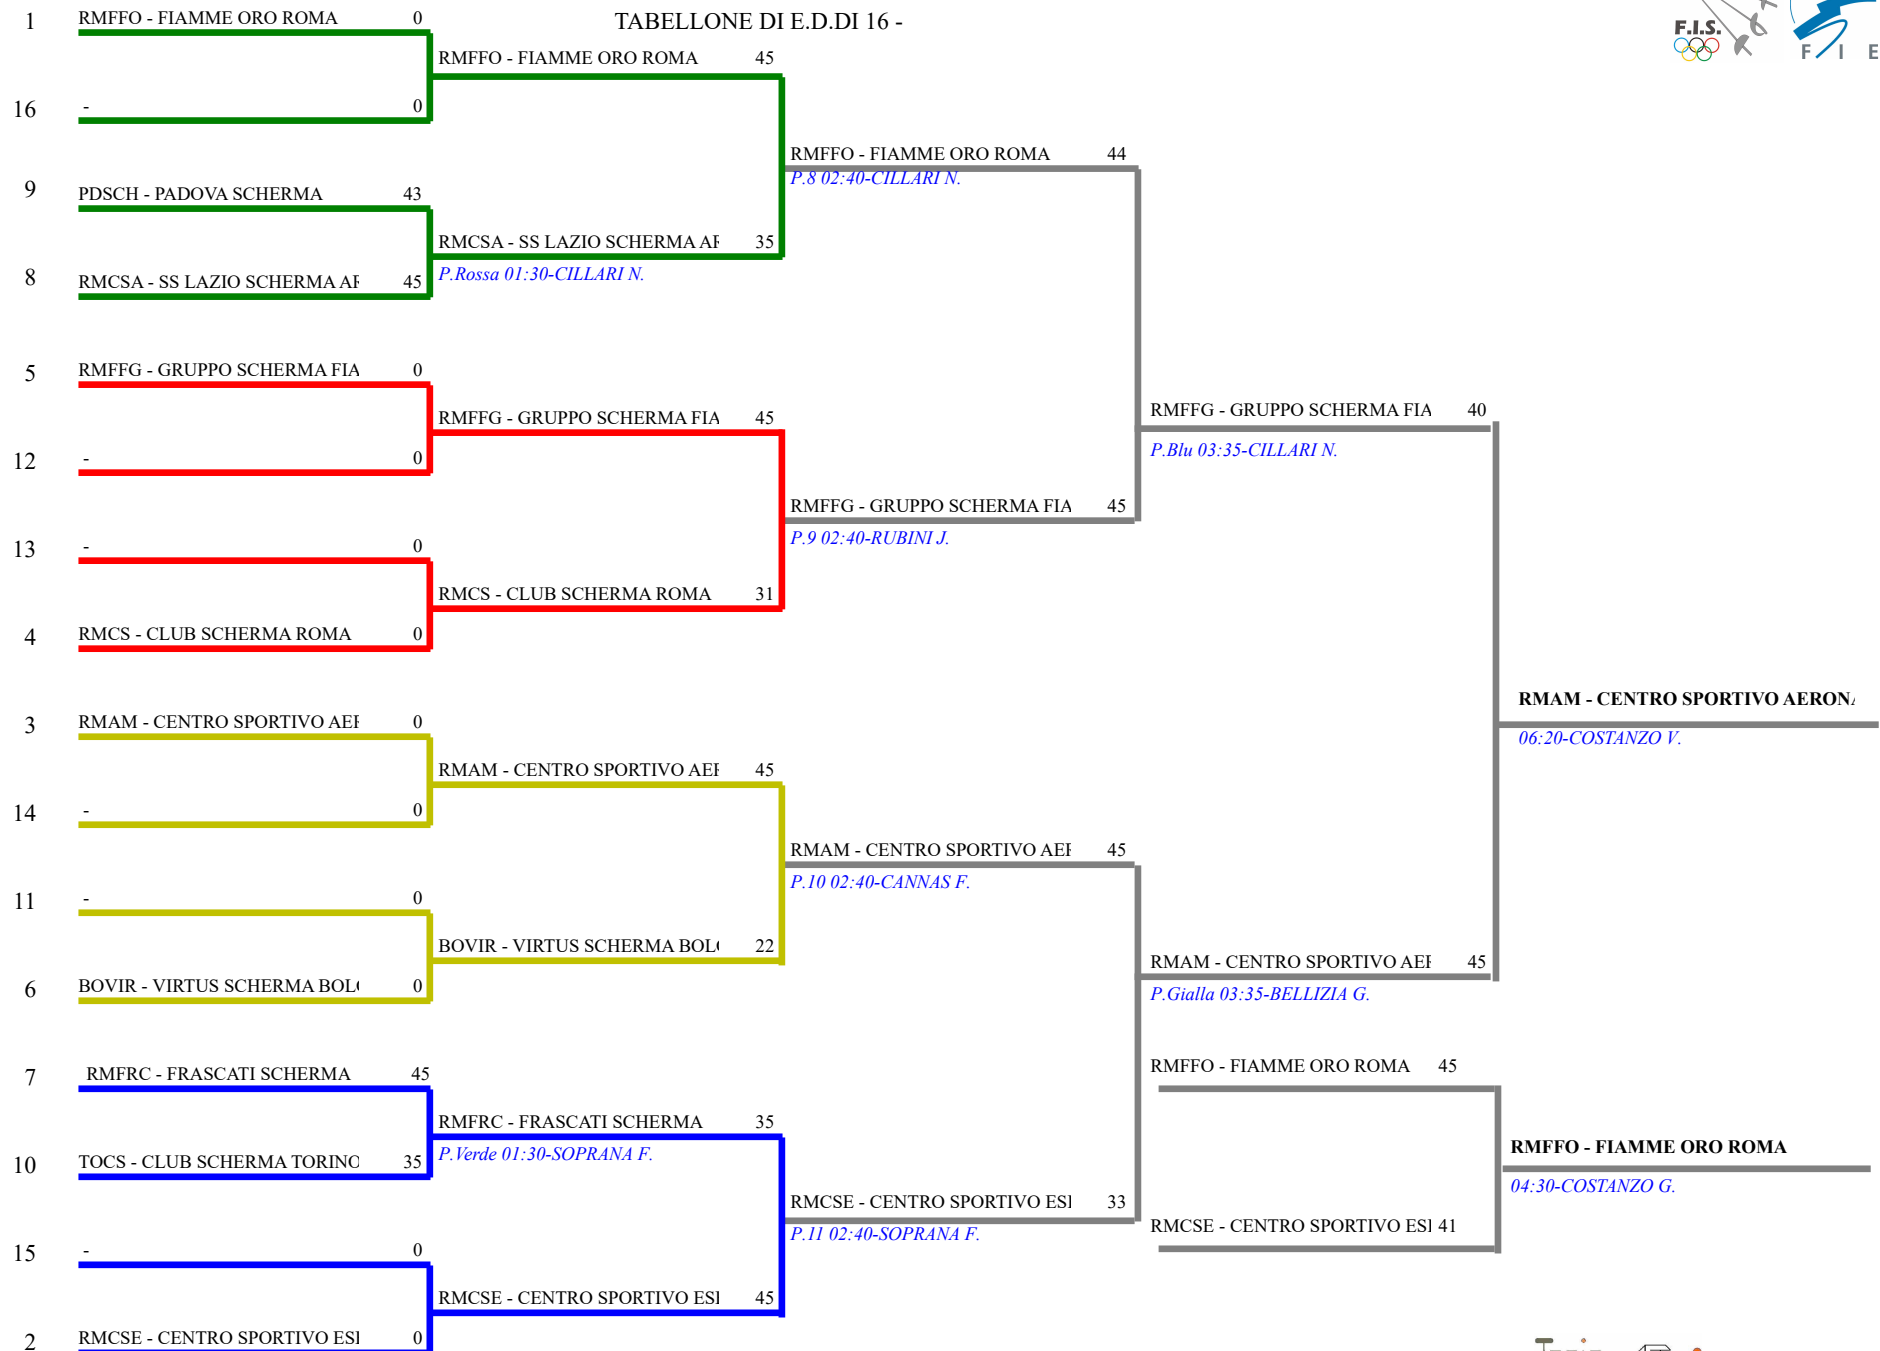

Sciabola femminile a squadre

TABELLONE DI E.D.DI 16 -