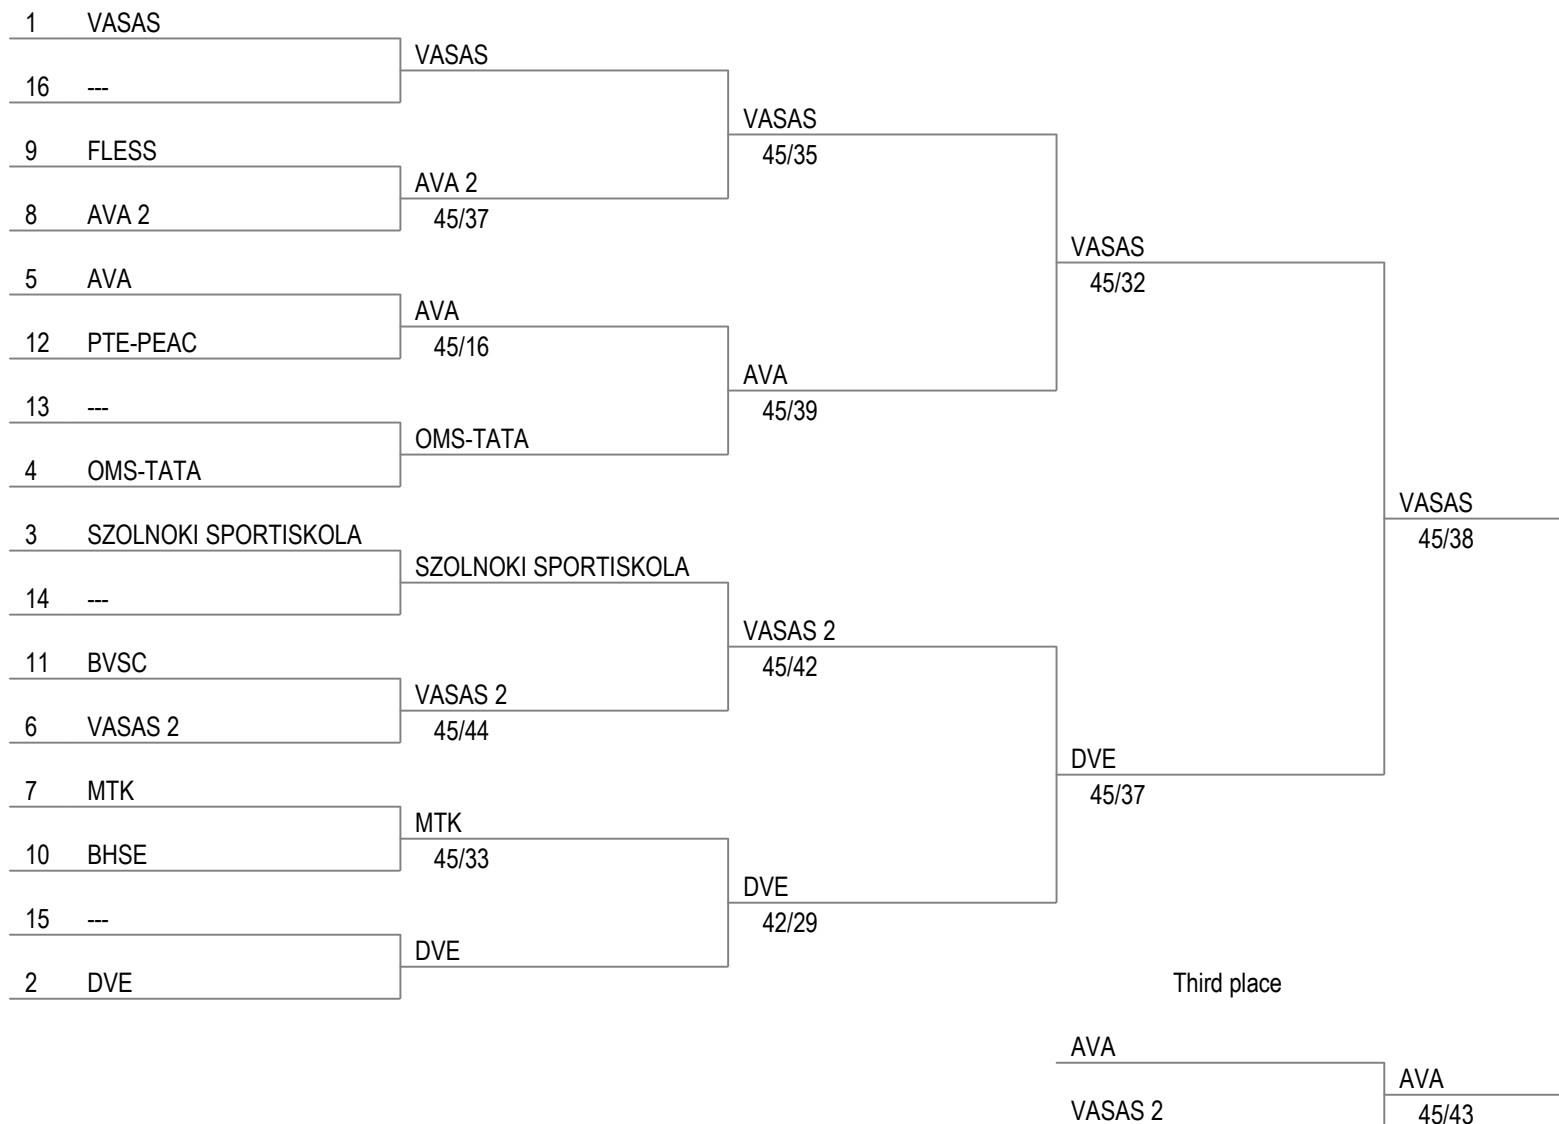

Match pour la 7e place

Match pour la 3e place

Kadet Női Párbajtőr Csapat Országos Bajnokság
EFC-eq

Tableau de 16

Tableau de 8

Semi-finals

Final

Kadet Női Párbajtőr Csapat Országos Bajnokság
EFC-eq