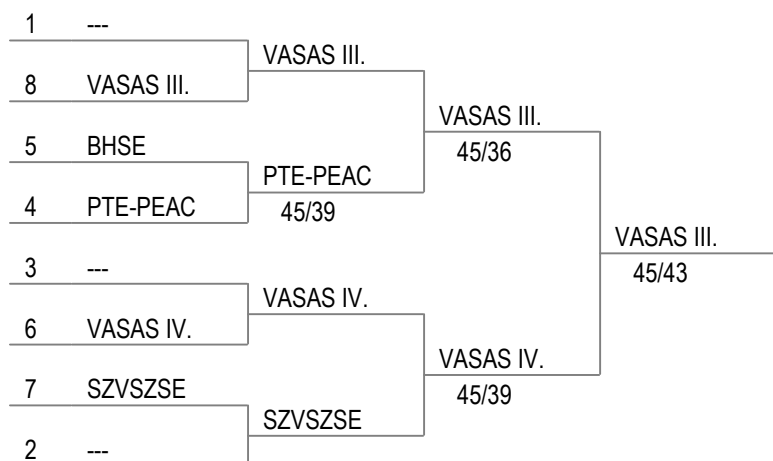

Kadet Női Párbajtőr Csapat OB
Gerevich Aladár Sportcsarnok
2014. január 5.

Magyar
Vívó
Szövetség

Kadet Női Párbajtőr Csapat OB
Gerevich Aladár Sportcsarnok
2014. január 5.

oldal 1/1

Tableau 5-8 de 4

5. hely

1	MTK		
4	VASAS II.	MTK 45/43	
3	SZOLNOKI SPORTISKOL		SZOLNOKI SPORTISKOL 45/38
2	OMS-TATA	SZOLNOKI SPORTISKOL 45/36	

7. hely

	VASAS II.		
	OMS-TATA	VASAS II. 45/43	

Magyar
Vívó
Szövetség

Kadet Női Párbajtőr Csapat OB
Gerevich Aladár Sportcsarnok
2014. január 5.

oldal 1/1

Tableau 9-16 de 8

Tableau 9-16 de

9. hely

11. hely

Magyar
Vívó
Szövetség

Kadet Női Párbajtőr Csapat OB
Gerevich Aladár Sportcsarnok
2014. január 5.

oldal 1/1