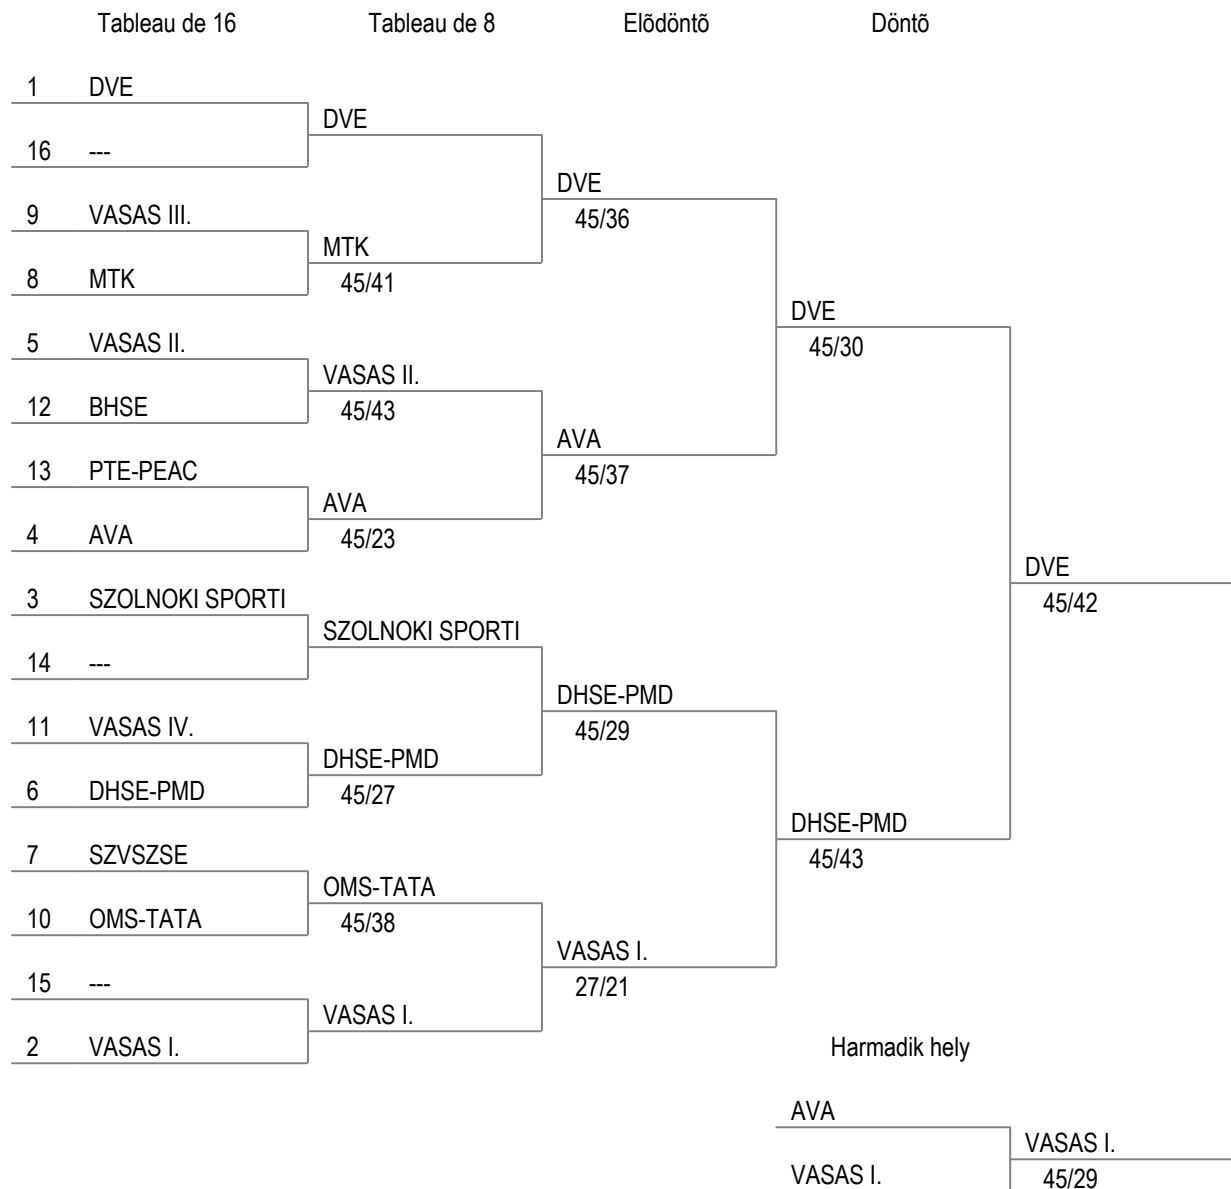

Kadet Női Párbajtőr Csapat OB
Gerevich Aladár Sportcsarnok
2014. január 5.

Magyar
Vívó
Szövetség

Kadet Női Párbajtőr Csapat OB
Gerevich Aladár Sportcsarnok
2014. január 5.

oldal 1/1

Tableau 5-8 de 4

5. hely