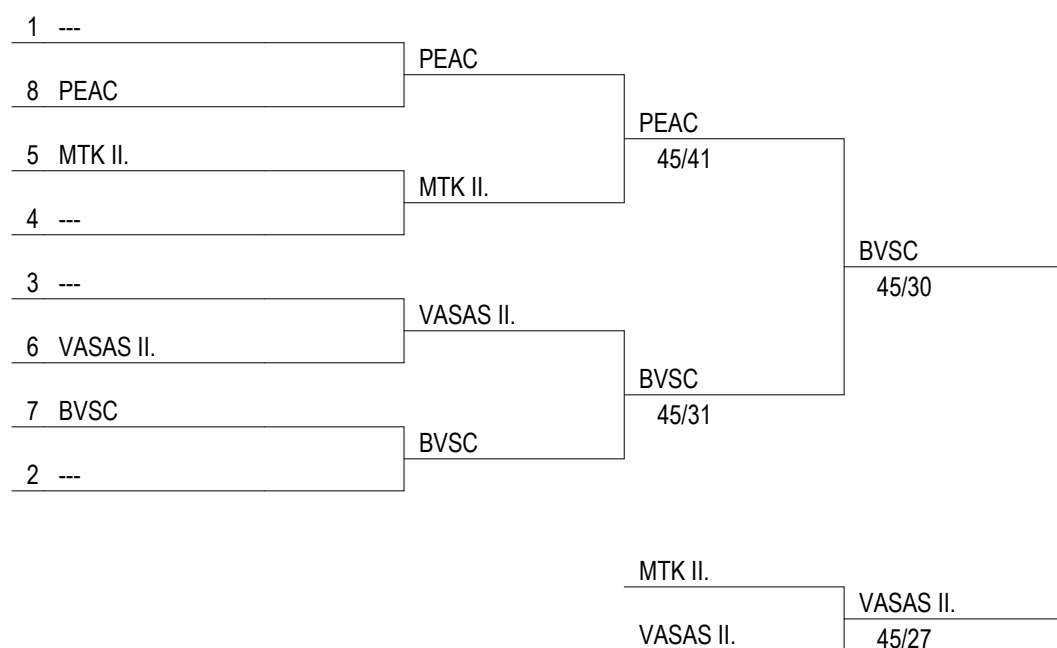

Tableau 9-16 de 8

Kadet női párbajtőr CsB

A tábla tableau 9-16 de 4 találkozó

Csapat : PEAC
1) ROHR Emma
2) PROVENDER Roxana
3) ÖHMÜLLER Sarolta

Csapat : MTK II.
4) SUSÁNSZKY Edina
5) BOZSIK Laura
6) SPENGLER Viktória

Név	Pontok	Találat	Találat	Pontok	Név
3) ÖHMÜLLER Sarolta	5	5	2	2	6) SPENGLER Viktória
1) ROHR Emma	6	1	8	10	5) BOZSIK Laura
2) PROVENDER Roxana	8	2	5	15	4) SUSÁNSZKY Edina
1) ROHR Emma	10	2	5	20	6) SPENGLER Viktória
3) ÖHMÜLLER Sarolta	20	10	5	25	4) SUSÁNSZKY Edina
2) PROVENDER Roxana	28	8	5	30	5) BOZSIK Laura
1) ROHR Emma	30	2	4	34	4) SUSÁNSZKY Edina
2) PROVENDER Roxana	40	10	5	39	6) SPENGLER Viktória
3) ÖHMÜLLER Sarolta	45	5	2	41	5) BOZSIK Laura

Csapat : VASAS II.
1) PLEESZ Ráhel
2) VÁRHEGYI Eszter
3) PLEESZ Hanna
R) RÉKASI Panka

Csapat : BVSC
4) ZS. TÓTH Anna
5) ZSARGÓ Evelin
6) BÉKI Andrea
R) PANTL Orsolya

Név	Pontok	Találat	Találat	Pontok	Név
3) PLEESZ Hanna	4	4	5	5	6) BÉKI Andrea
1) PLEESZ Ráhel	6	2	5	10	5) ZSARGÓ Evelin
2) VÁRHEGYI Eszter	9	3	4	14	4) ZS. TÓTH Anna
1) PLEESZ Ráhel	15	6	6	20	6) BÉKI Andrea
3) PLEESZ Hanna	17	2	5	25	4) ZS. TÓTH Anna
2) VÁRHEGYI Eszter	19	2	5	30	5) ZSARGÓ Evelin
1) PLEESZ Ráhel	20	1	5	35	4) ZS. TÓTH Anna
2) VÁRHEGYI Eszter	29	9	5	40	6) BÉKI Andrea
3) PLEESZ Hanna	31	2	5	45	5) ZSARGÓ Evelin