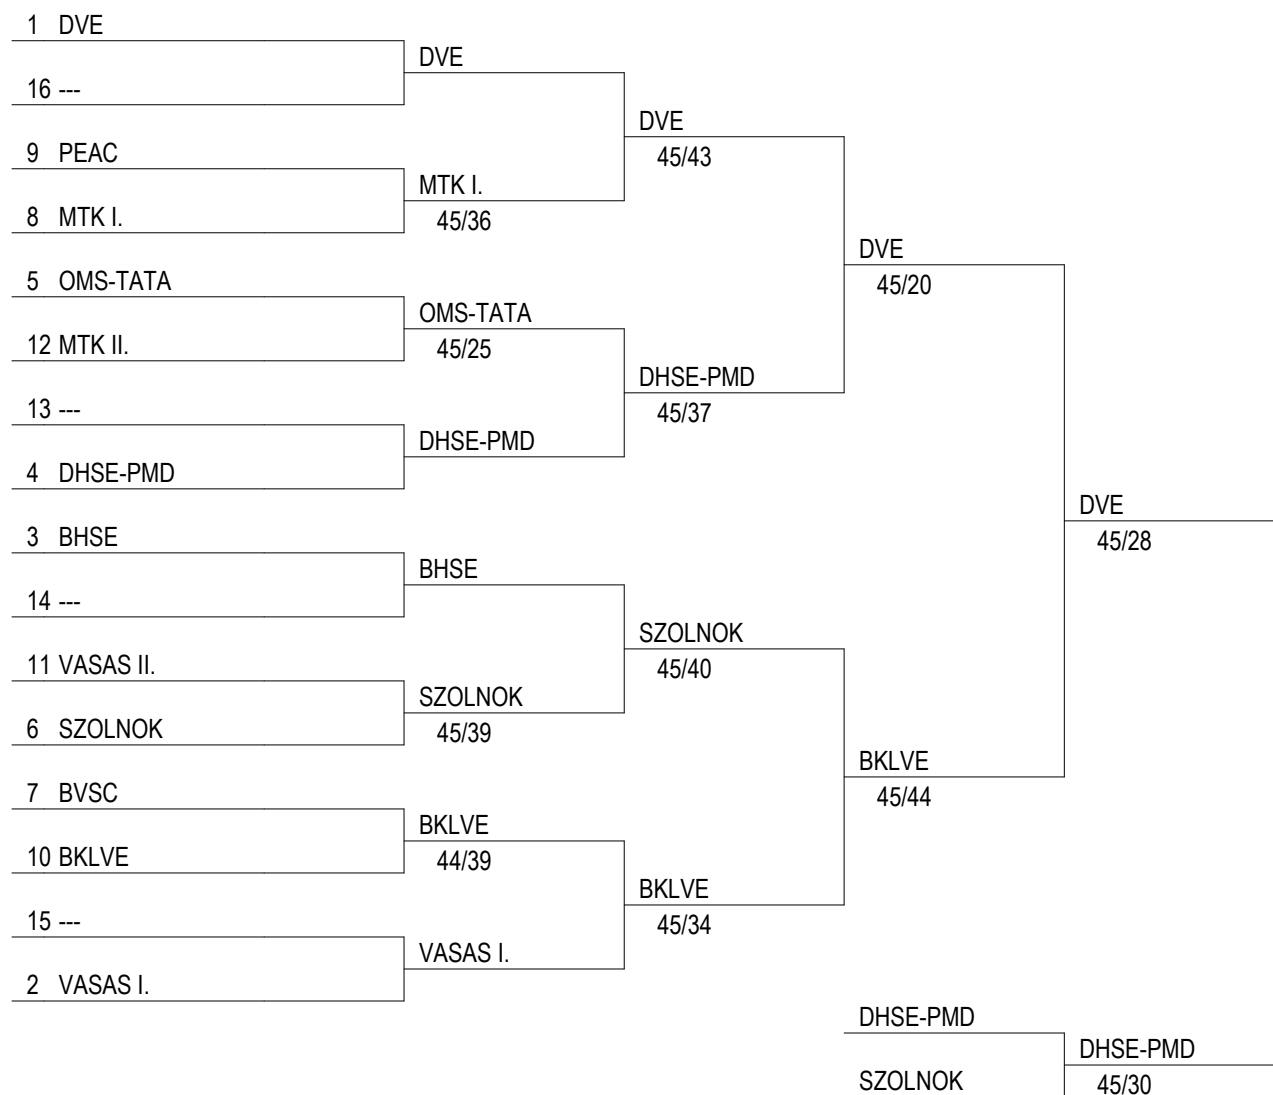

Tableau de 16

Kadet női párbajtőr CsB

A tábla tableau de 16 találkozó

Csapat : MTK I.
1) CSEPREGI Csepke
2) TRENCSENYI Sára
3) SIMON Sarolta
R) JUNG Eszter

Csapat : PEAC
4) ROHR Emma
5) ÖHMÜLLER Sarolta
6) PROVENDER Roxana

Név	Pontok	Találat	Találat	Pontok	Név
3) SIMON Sarolta	4	4	4	4	6) PROVENDER Roxana
1) CSEPREGI Csepke	7	3	6	10	5) ÖHMÜLLER Sarolta
2) TRENCSENYI Sára	11	4	4	14	4) ROHR Emma
1) CSEPREGI Csepke	14	3	4	18	6) PROVENDER Roxana
3) SIMON Sarolta	20	6	7	25	4) ROHR Emma
2) TRENCSENYI Sára	25	5	5	30	5) ÖHMÜLLER Sarolta
1) CSEPREGI Csepke	34	9	1	31	4) ROHR Emma
2) TRENCSENYI Sára	40	6	2	33	6) PROVENDER Roxana
3) SIMON Sarolta	45	5	3	36	5) ÖHMÜLLER Sarolta

Csapat : OMS-TATA
1) DINGA Anna
2) DINGA Katalin
3) MOLNÁR Petra
R) MIKUS Éva

Csapat : MTK II.
4) SUSÁNSZKY Edina
5) BOZSIK Laura
6) SPENGLER Viktória

Név	Pontok	Találat	Találat	Pontok	Név
3) MOLNÁR Petra	2	2	1	1	6) SPENGLER Viktória
1) DINGA Anna	10	8	3	4	5) BOZSIK Laura
2) DINGA Katalin	10	0	2	6	4) SUSÁNSZKY Edina
1) DINGA Anna	13	3	2	8	6) SPENGLER Viktória
3) MOLNÁR Petra	20	7	3	11	4) SUSÁNSZKY Edina
2) DINGA Katalin	30	10	4	15	5) BOZSIK Laura
1) DINGA Anna	35	5	1	16	4) SUSÁNSZKY Edina
2) DINGA Katalin	40	5	4	20	6) SPENGLER Viktória
3) MOLNÁR Petra	45	5	5	25	5) BOZSIK Laura