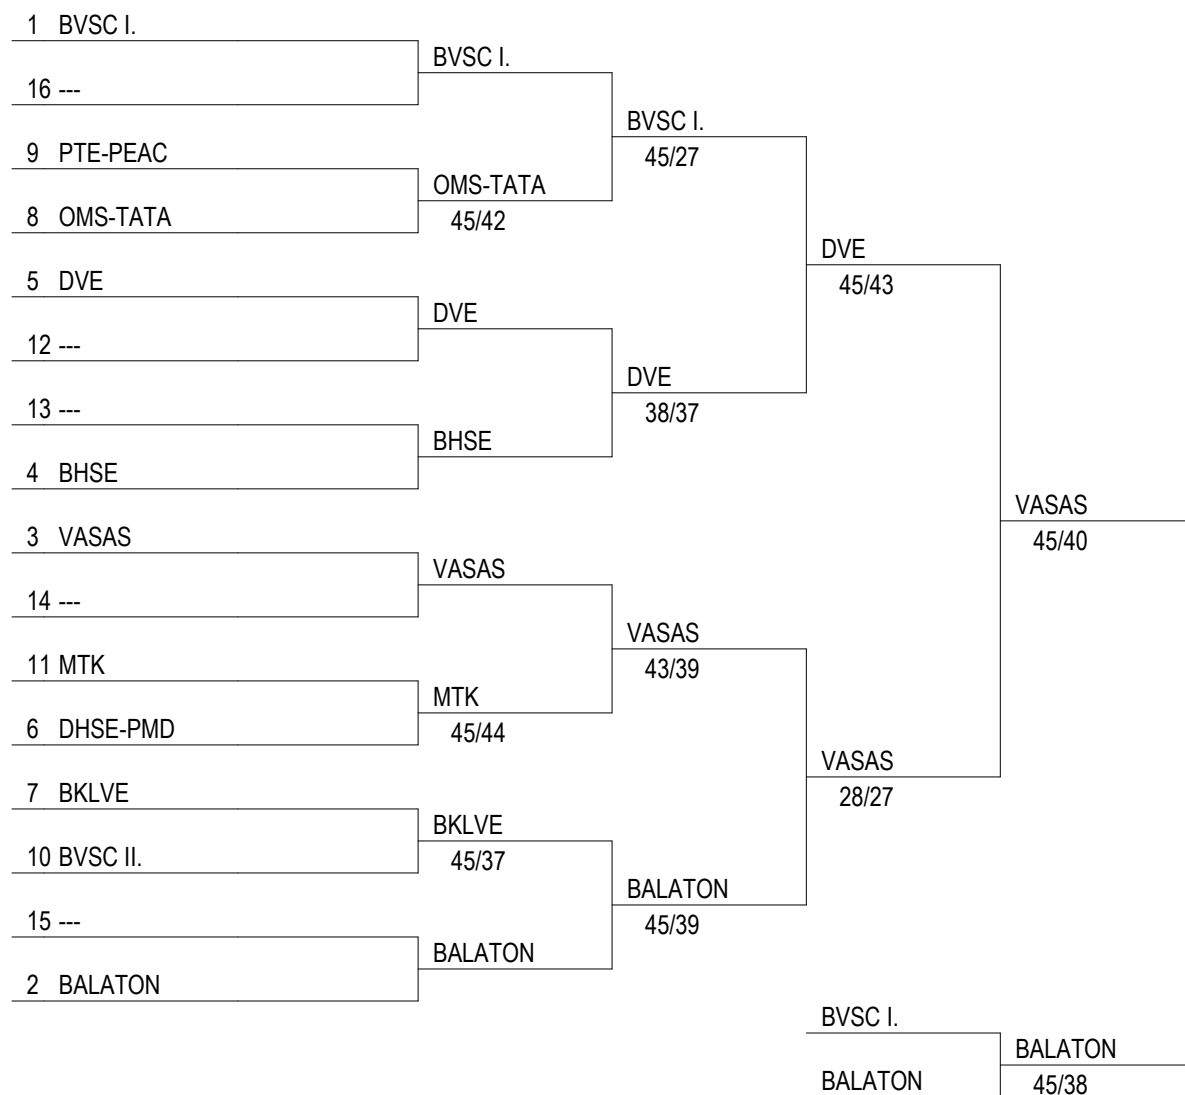

Tableau de 16

Junior Női Párbajtőr CsB.

A tábla tableau de 16 találkozó

Csapat : OMS-TATA
1) DINGA Anna
2) MOLNÁR Petra
3) KUN Anna
R) DINGA Kata

Csapat : PTE-PEAC
4) PROVENDER Roxana
5) ÖHMÜLLER Sarolta
6) HAJDÚ Réka

Név	Pontok	Találat	Találat	Pontok	Név
3) KUN Anna	4	4	2	2	6) HAJDÚ Réka
1) DINGA Anna	9	5	8	10	5) ÖHMÜLLER Sarolta
2) MOLNÁR Petra	13	4	2	12	4) PROVENDER Roxana
1) DINGA Anna	17	4	5	17	6) HAJDÚ Réka
3) KUN Anna	25	8	4	21	4) PROVENDER Roxana
2) MOLNÁR Petra	30	5	6	27	5) ÖHMÜLLER Sarolta
1) DINGA Anna	35	5	5	32	4) PROVENDER Roxana
2) MOLNÁR Petra	38	3	6	38	6) HAJDÚ Réka
3) KUN Anna	45	7	4	42	5) ÖHMÜLLER Sarolta

Csapat : DHSE-PMD
1) SÁRKÁNY Barbara
2) FEDOR Tamara
3) PÁRTOS Zsófia
R) BABINSZKY Dorottya

Csapat : MTK
4) JUNG Eszter
5) SZOMBATH Barbara
6) TRENCSENI Sára
R) SIMON Sarolta

Név	Pontok	Találat	Találat	Pontok	Név
3) PÁRTOS Zsófia	5	5	4	4	6) TRENCSENI Sára
1) SÁRKÁNY Barbara	7	2	6	10	5) SZOMBATH Barbara
2) FEDOR Tamara	11	4	5	15	4) JUNG Eszter
1) SÁRKÁNY Barbara	12	1	5	20	6) TRENCSENI Sára
3) PÁRTOS Zsófia	22	10	5	25	4) JUNG Eszter
2) FEDOR Tamara	26	4	3	28	5) SZOMBATH Barbara
1) SÁRKÁNY Barbara	30	4	4	32	4) JUNG Eszter
2) FEDOR Tamara	34	4	8	40	6) TRENCSENI Sára
3) PÁRTOS Zsófia	44	10	5	45	5) SZOMBATH Barbara