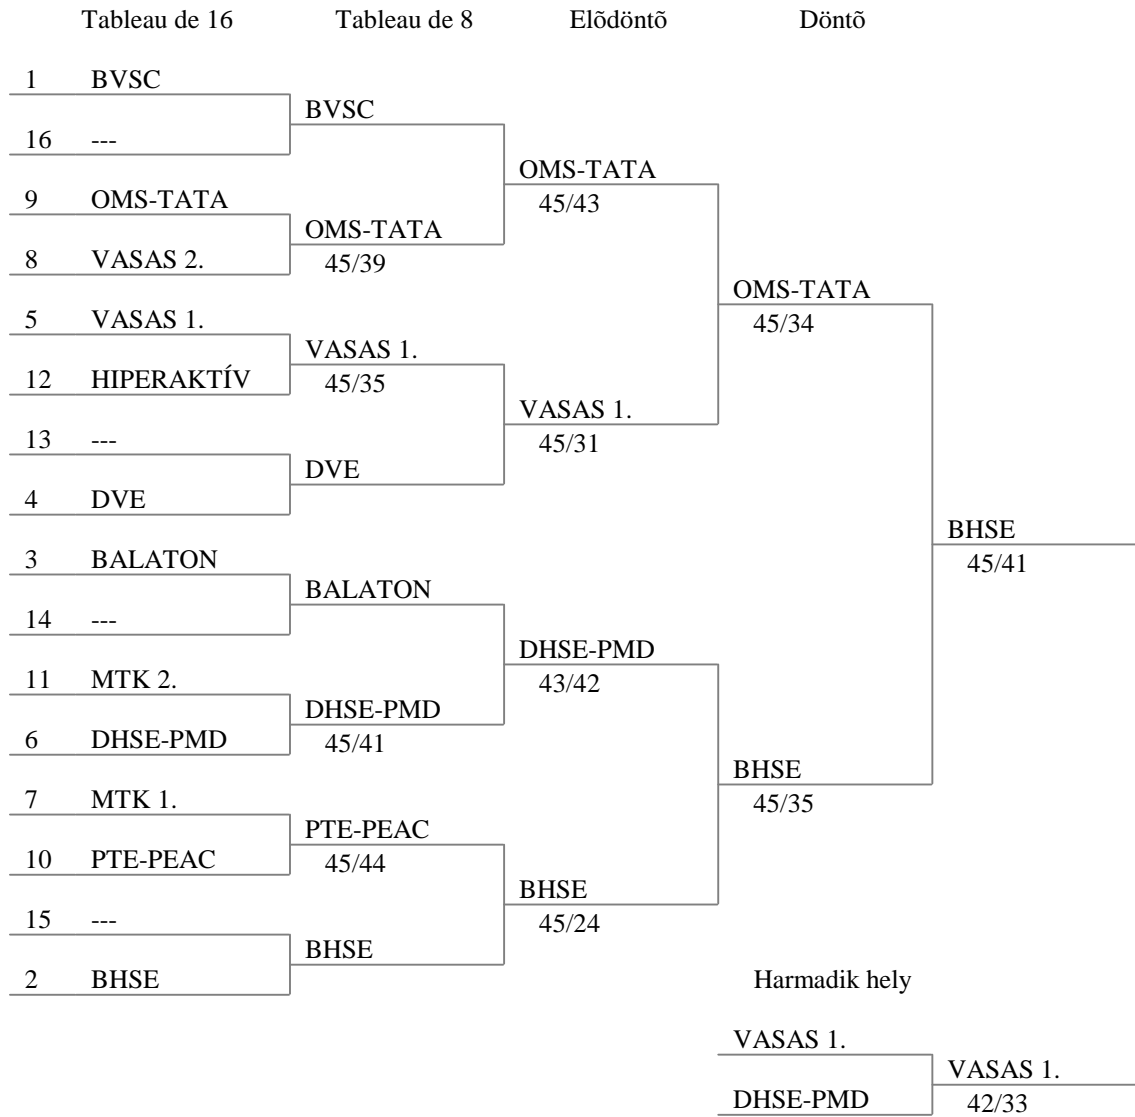

Verseny lebonyolítása

---

Direkt kiesés : 12 csapat

Tableau principal

Tableau pour la 9e place

Tableau pour la 13e place

Match pour la 15e place

Match pour la 11e place

Tableau pour la 5e place

Match pour la 7e place

Match pour la 3e place

Felnőtt Női Párbajtőr Csapat Bajnokság  
2014. december 21.

Felnőtt Női Párbajtőr Csapat Bajnokság  
2014. december 21.

Tableau 9-16 de 8 Tableau 9-16 d 9. hely