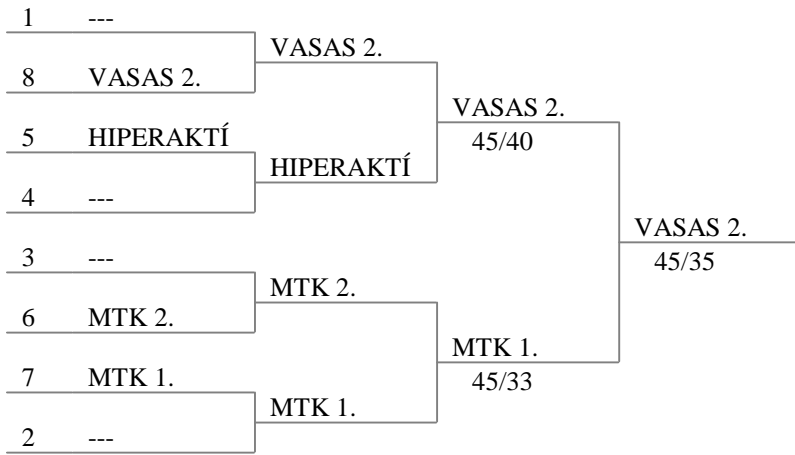

Verseny lebonyolítása

---

Direkt kiesés : 12 csapat

Tableau principal

Tableau pour la 9e place

Tableau pour la 13e place

Match pour la 15e place

Match pour la 11e place

Tableau pour la 5e place

Match pour la 7e place

Match pour la 3e place

Felnőtt Női Párbajtőr Csapat Bajnokság  
2014. december 21.

Felnőtt Női Párbajtőr Csapat Bajnokság  
2014. december 21.

Tableau 9-16 de 8 Tableau 9-16 d 9. hely

11. hely

Felnőtt Női Párbajtőr Csapat Bajnokság  
2014. december 21.

Tableau 5-8 de 4 5. hely

1	BVSC		
4	DVE	BVSC 45/16	
3	BALATO		BVSC 45/36
2	PTE-PEAC	BALATO 45/30	

7. hely

	DVE		
	PTE-PEAC	DVE 41/35	

Felnőtt Női Párbajtőr Csapat Bajnokság  
2014. december 21.