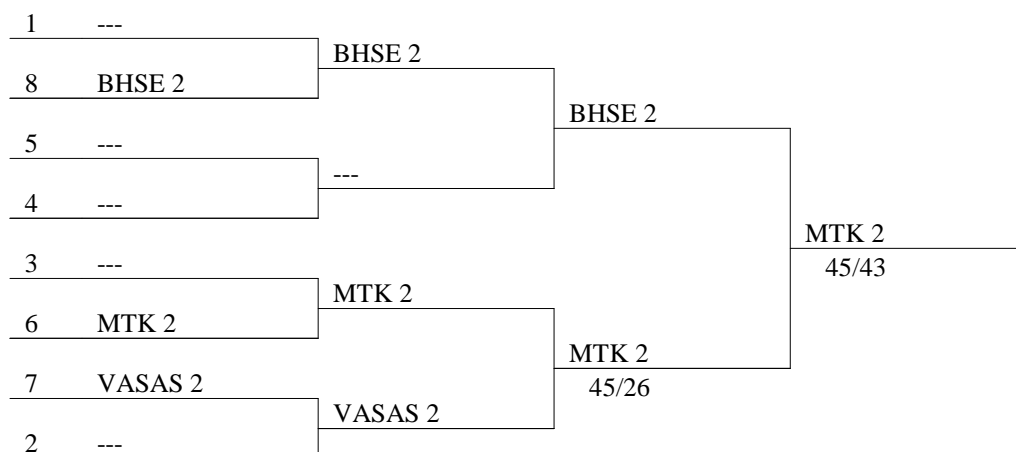

Felnőtt Női Párbajtőr Csapatbajnokság
MOL KUPÁÉRT
2011. december 12.

Tableau 9-16 de 8

Tableau 9-16 de 4 9e place

11e place

Felnőtt Női Párbajtőr Csapatbajnokság
MOL KUPÁÉRT
2011. december 12.

Tableau de 16

MTK 1 - BHSE 2

Nom	Touches	Score	Score	Touches	Nom
CSÁSZÁR Zsófia	4	4	5	5	JUHÁSZ Helga
MINCZA Ildikó	6	10	7	2	JUHÁSZ Dina
VARGA Zsuzsanna	5	15	11	4	SPARTA Laura Chantal
CSÁSZÁR Zsófia	4	19	14	3	JUHÁSZ Dina
VARGA Zsuzsanna	6	25	21	7	JUHÁSZ Helga
MINCZA Ildikó	5	30	21	0	SPARTA Laura Chantal
VARGA Zsuzsanna	5	35	21	0	JUHÁSZ Dina
CSÁSZÁR Zsófia	5	40	21	0	SPARTA Laura Chantal
MINCZA Ildikó	5	45	25	4	JUHÁSZ Helga

BKLVE - MTK 2

Nom	Touches	Score	Score	Touches	Nom
LÉGRÁDI Dóra	5	5	4	4	VÁRKONYI M
TÓTH Annamária	4	9	8	4	SOÓS M
BOHUS Sára	3	12	10	2	SOÓS A
LÉGRÁDI Dóra	7	19	16	6	SOÓS M
BOHUS Sára	3	22	18	2	VÁRKONYI M
TÓTH Annamária	8	30	21	3	SOÓS A
BOHUS Sára	3	33	23	2	SOÓS M
LÉGRÁDI Dóra	7	40	29	6	SOÓS A
TÓTH Annamária	5	45	32	3	VÁRKONYI M