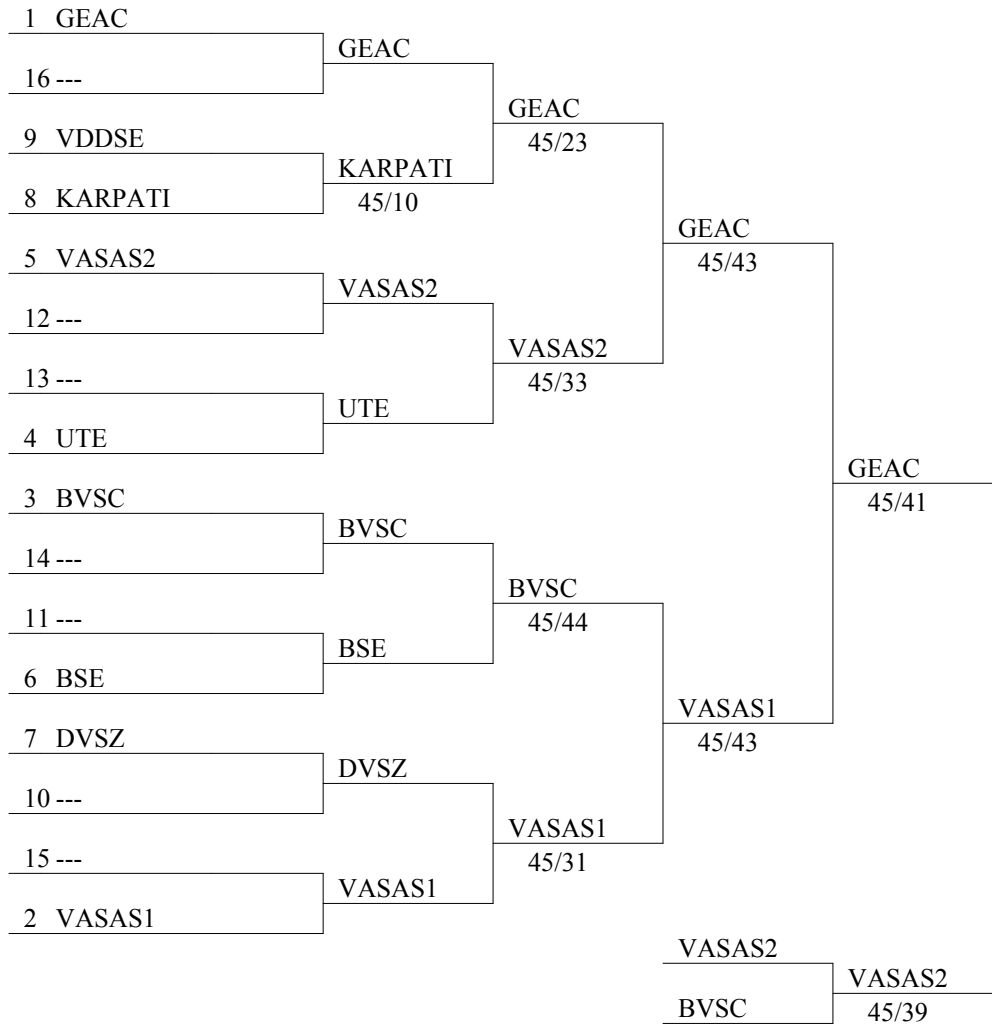

Tableau de 16

## Classement général (ordre des rangs)

rg	nom	club	nation
1	GEAC		
2	VASAS1		
3	VASAS2		
4	BVSC		
5	BSE		
6	UTE		
7	KARPATI		
8	DVSZ		
9	VDDSE		