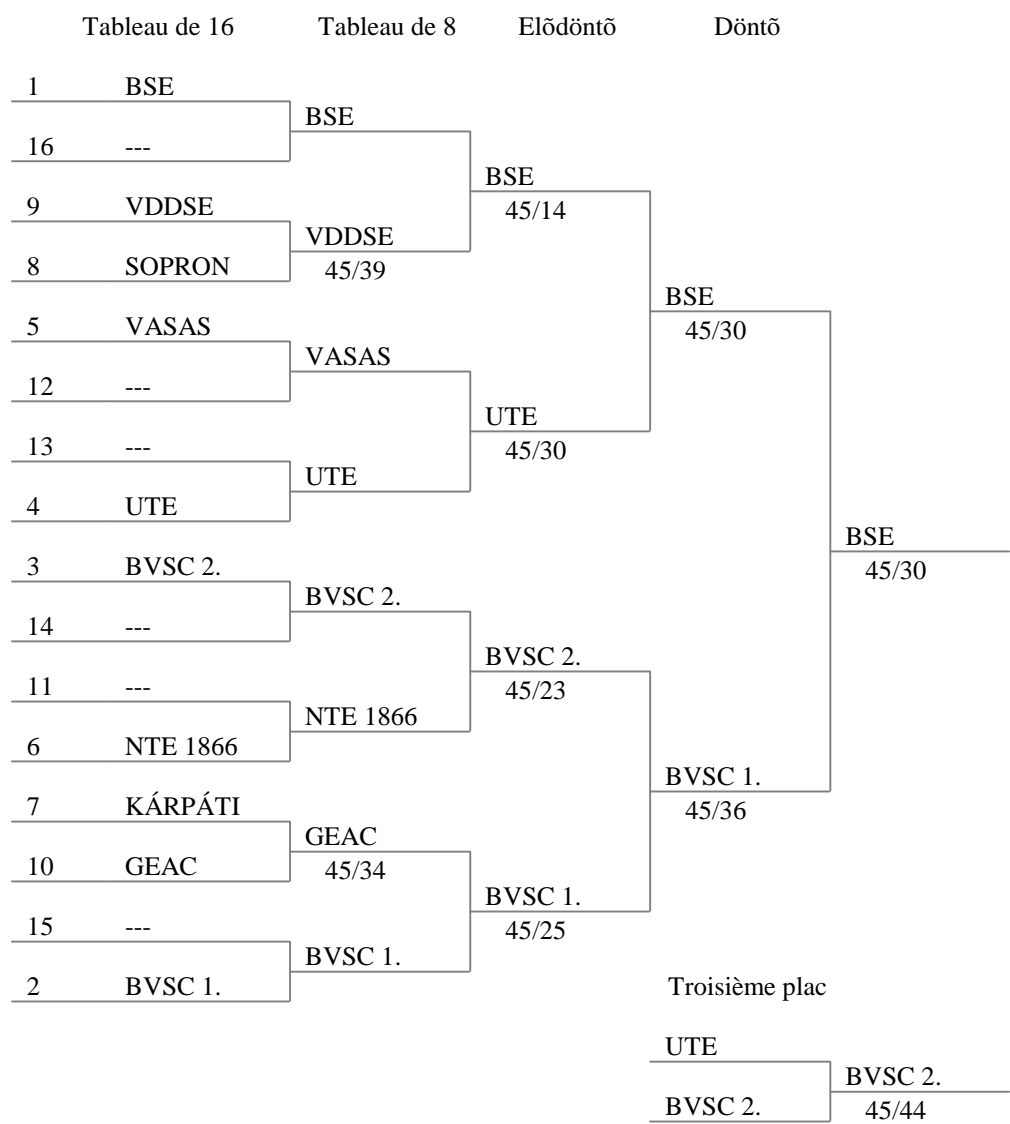

Westend Felnőtt Magyar Csapatbajnokság
Női Kard csapat
2013. december 15.

Verseny lebonyolítása

Élimination directe : 10 csapat

Tableau principal

Tableau pour la 9e place

Tableau pour la 13e place

Match pour la 15e place

Match pour la 11e place

Tableau pour la 5e place

Match pour la 7e place

Match pour la 3e place

Westend Felnőtt Magyar Csapatbajnokság
Női Kard csapat
2013. december 15.

Westend Felnőtt Magyar Csapatbajnokság