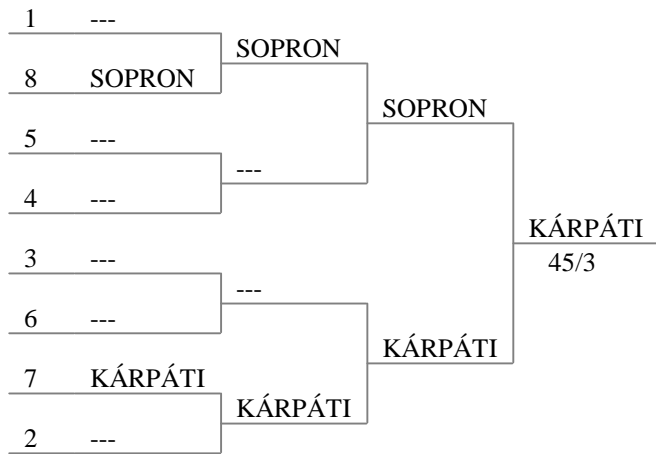

Westend Felnőtt Magyar Csapatbajnokság

Női Kard csapat
2013. december 15.

13e place Tableau 13-16 de

Tableau 9-16 de 8 Tableau 9-1 9e place

11e place

Westend Felnőtt Magyar Csapatbajnokság

Női Kard csapat
2013. december 15.

Tableau 5-8 de 4

5e place

1	VDDSE			
4	VASAS	VASAS		
		45/21		
3	NTE 1866		GEAC	
			45/43	
2	GEAC	GEAC		
		45/23		

7e place

	VDDSE			
	NTE 1866	NTE 1866		
		45/17