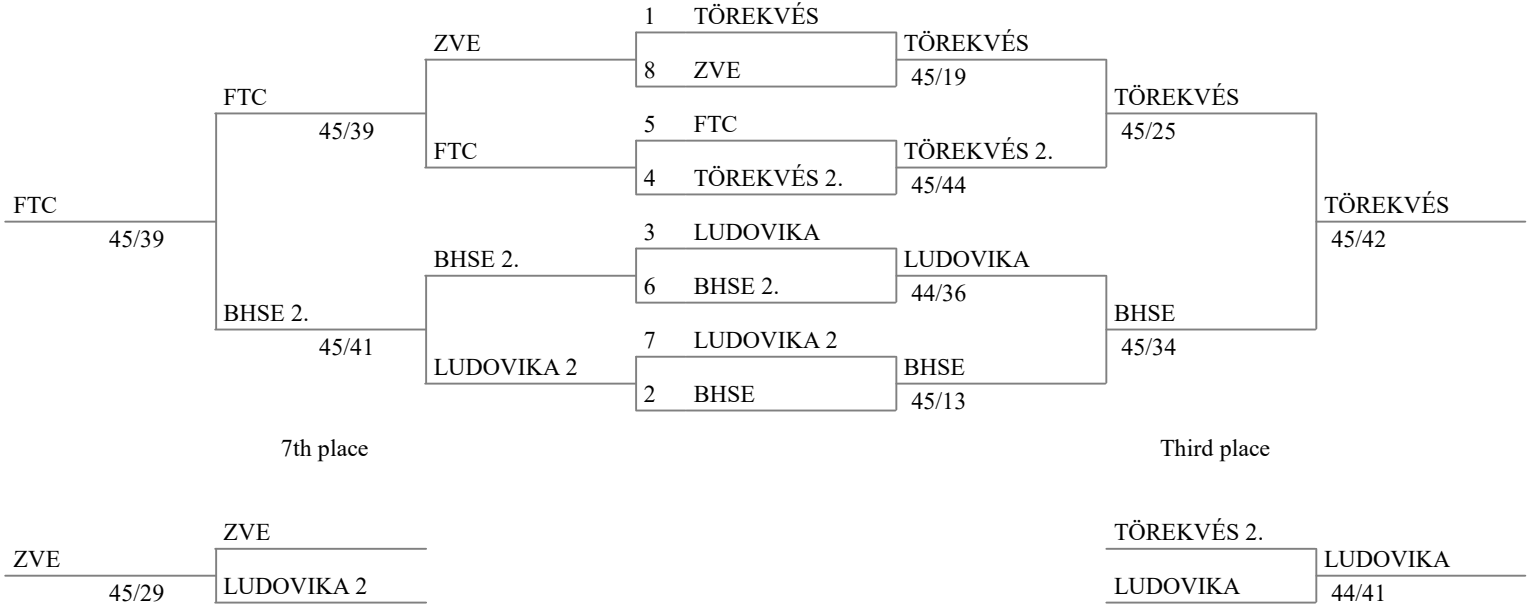

Formula of the competition

Direct elimination : 8 teams

Main tableau

Tableau for 5th place

Match for 7th place

Match for 3rd place

Felnőtt Női Tőr Csapat

5th place

Tableau 5-8 of 4

Tableau of 8

Semi-finals

Final

Overall ranking (ordered by ranking - 8 teams)

rank	name
1	TÖREKVÉS KOLLÁR Anna MESTERI Viktória NEKIFOR Erika PÁSZTOR Flóra
2	BHSE KONDRICZ Kata KOVÁCS Réka LUPKOVICS Dóra WOLF Eszter
3	LUDOVIKA GERGELY Róza Teréz HARONI Agapi POLONYI Petra Dóra PÖLTZ Anna
4	TÖREKVÉS 2. KOVÁCSI Sára MAROSI Gréta SZEKERES Laura SZEVERÉNYI Sára
5	FTC BALÁZS Dóra MÁRKUS Boglárka SIMON Borbála TÖLGYESI Zsófia Réka
6	BHSE 2. KARDOSS Hanga SPERKA Jázmin TÖRÖK Boglárka TÓTH Léna Sára
7	ZVE ANTAL Katalin BAGOSI Borka LAJCSIK Róza TÓTH Abigél
8	LUDOVIKA 2 BOTOS Árven LIZER Dorottya Tímea NÉMETH Emma SZILASI Réka