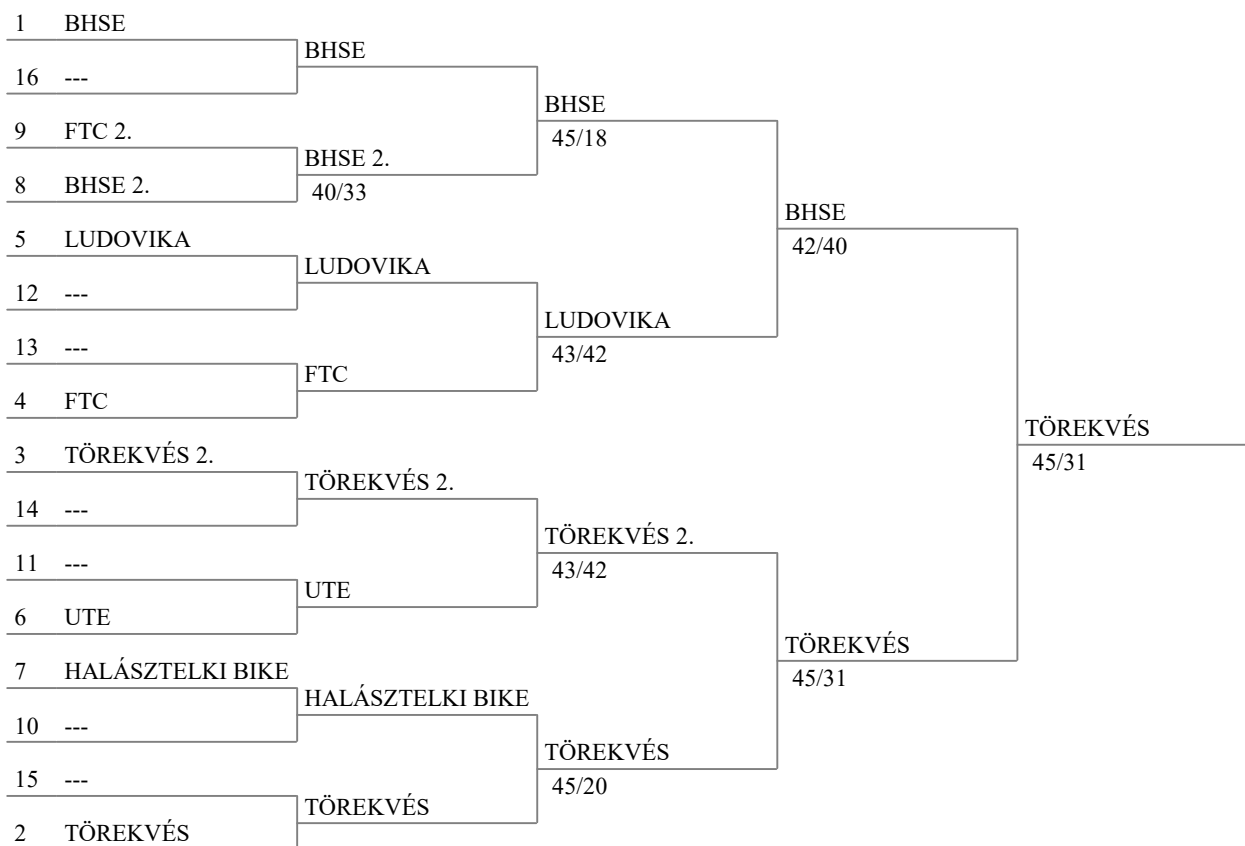

Felnőtt Vívó Magyar Bajnokság - Női Tör Csapat
Szabó László Emlékverseny
MVSZ - 2022

Tableau of 16

Tableau of 8

Elődöntő

Döntő

Felnőtt Vívó Magyar Bajnokság - Női Tőr Csapat
Szabó László Emlékverseny
MVSZ - 2022

Tableau 5-8 of 4

5. hely

1	BHSE 2.		
4	FTC	FTC	
		45/31	
3	UTE		FTC
			45/33
2	HALÁSZTELKI BIKE	HALÁSZTELKI BIKE	
		45/41