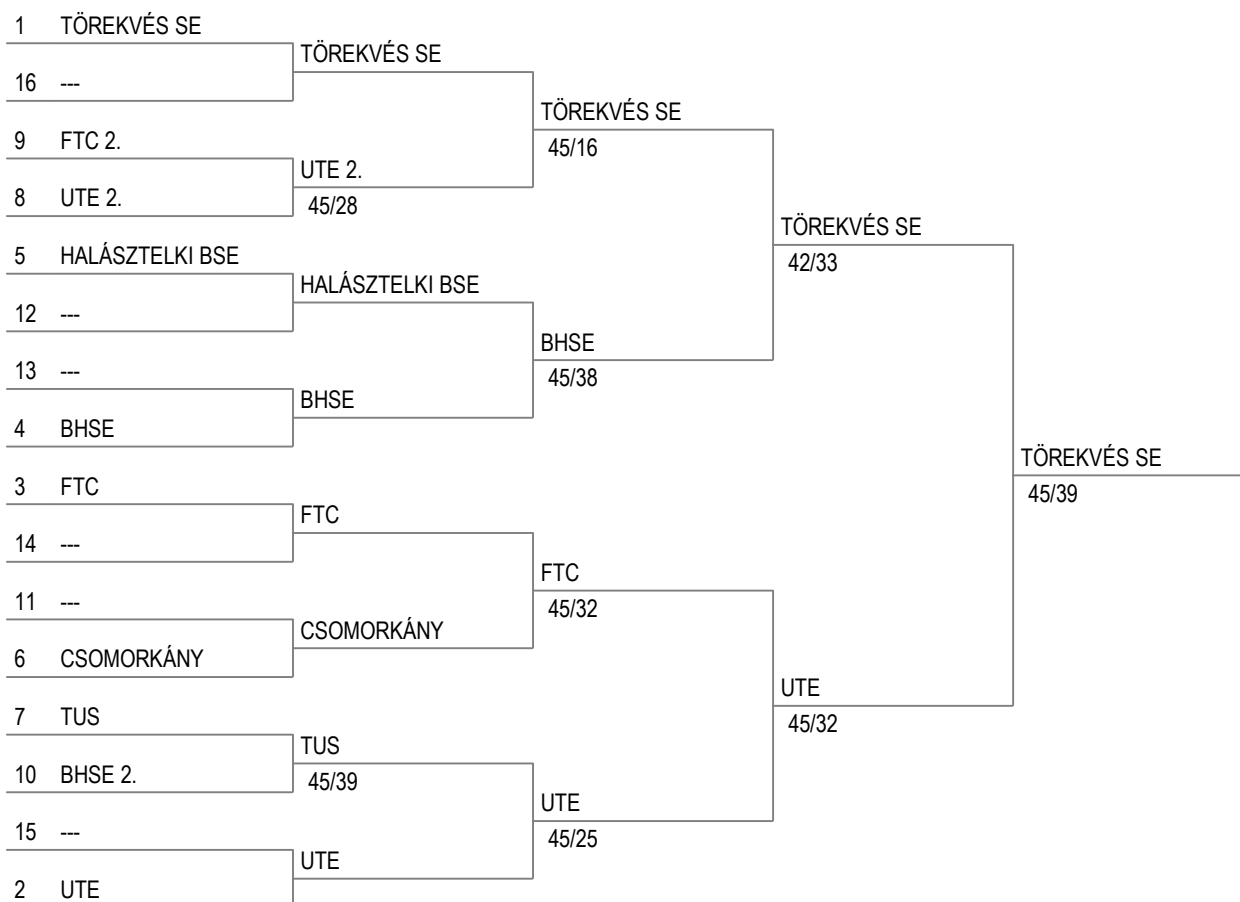

Match for 3rd place

FELNŐTT VÍVÓ MAGYAR BAJNOKSÁG 2020.

Női Tőr Csapat
BOK Csarnok
2020. 12. 20.

Tableau of 16

Tableau of 8

Elődöntő

Döntő

Női Tőr Csapat