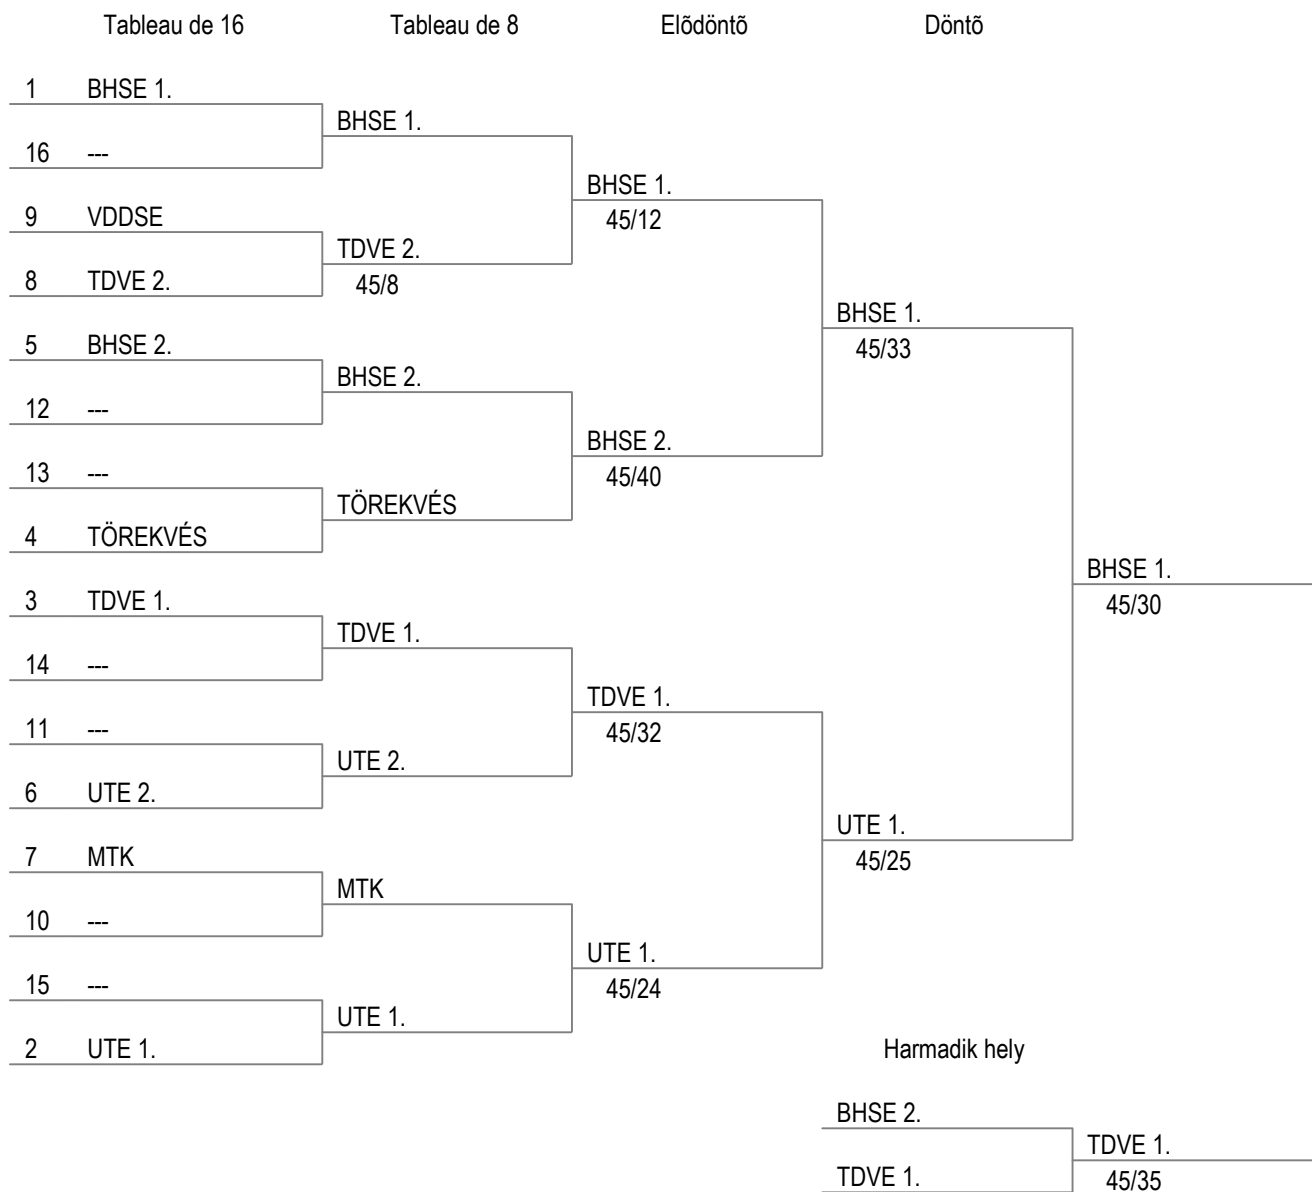

Westend - Felnőtt Magyar Bajnokság
Női Tőr Csapat
Budapest, 2013. december 15.

Westend - Felnőtt Magyar Bajnokság

Női Tőr Csapat

Tableau de 16

Mérkőzés szám D2

9:30

Pást szám 19

Tableau de 16

TDVE 2. - VDDSE

Név	Találat	Pontok	Pontok	Találat	Név
RIZMAJER Anna	5	5	1	1	TORMA Laura
LOBODA Viola	5	10	1	0	JAKAB Ildikó
GERGELY Anna	5	15	4	3	SIPOS Sára
RIZMAJER Anna	5	20	4	0	JAKAB Ildikó
GERGELY Anna	5	25	4	0	TORMA Laura
LOBODA Viola	5	30	7	3	SIPOS Sára
GERGELY Anna	5	35	7	0	JAKAB Ildikó
RIZMAJER Anna	5	40	7	0	SIPOS Sára
LOBODA Viola	5	45	8	1	TORMA Laura