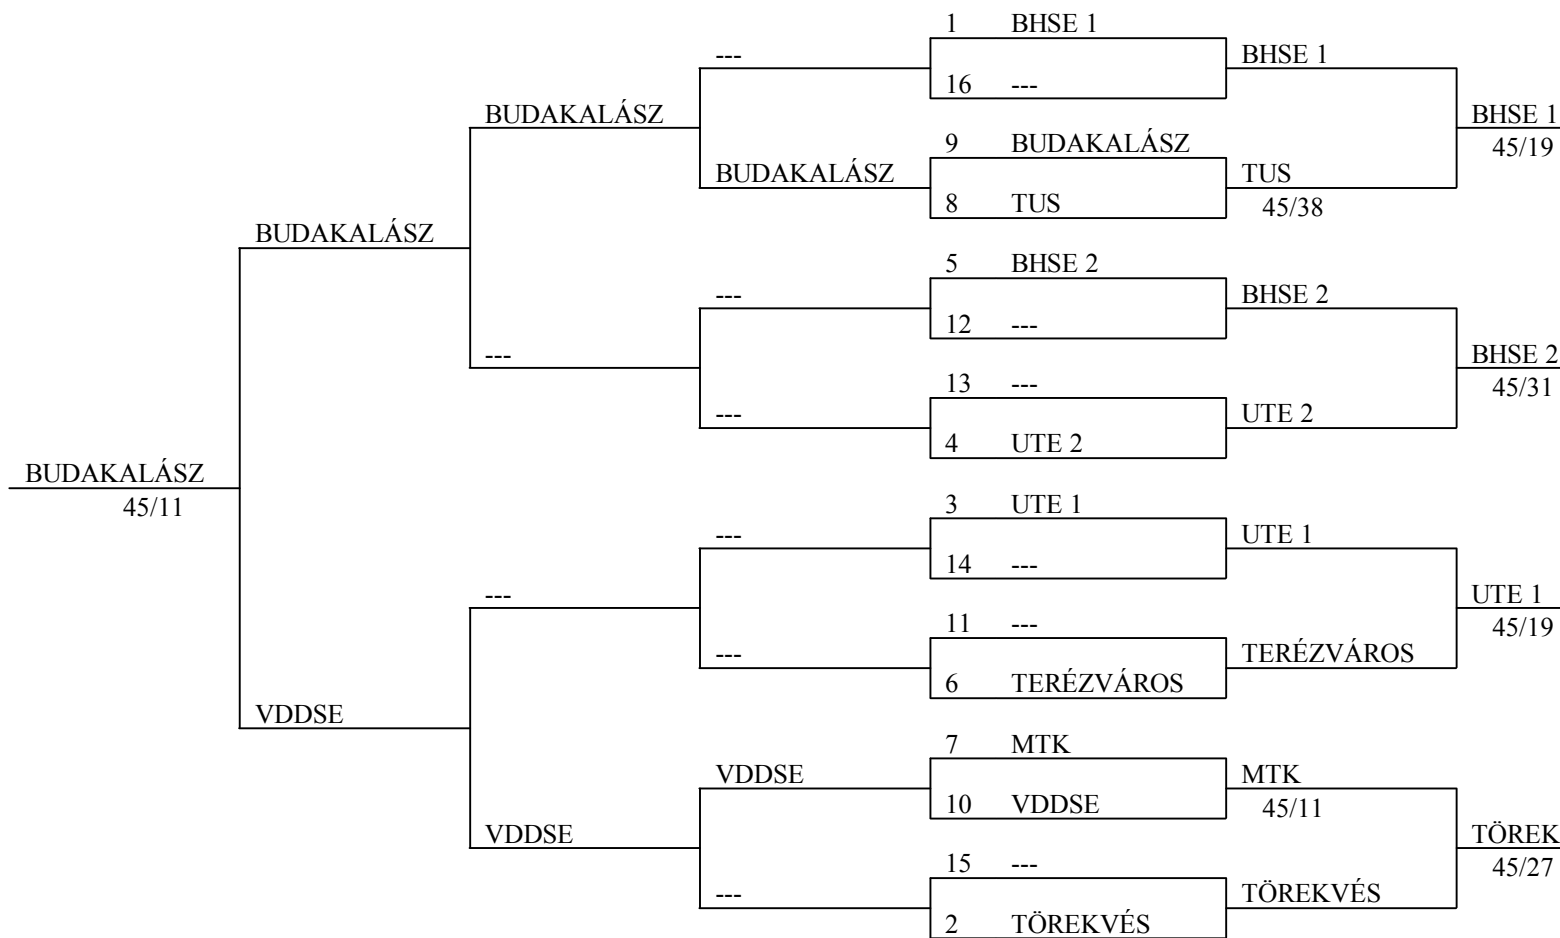

9. hely

Tableau 9-16 de 4

Tableau 9-16 de 8

Tableau de 16

Tableau de 8

Felnőtt Női Tör Magyar Csapatbajnokság

Budapest

2012. december 16.