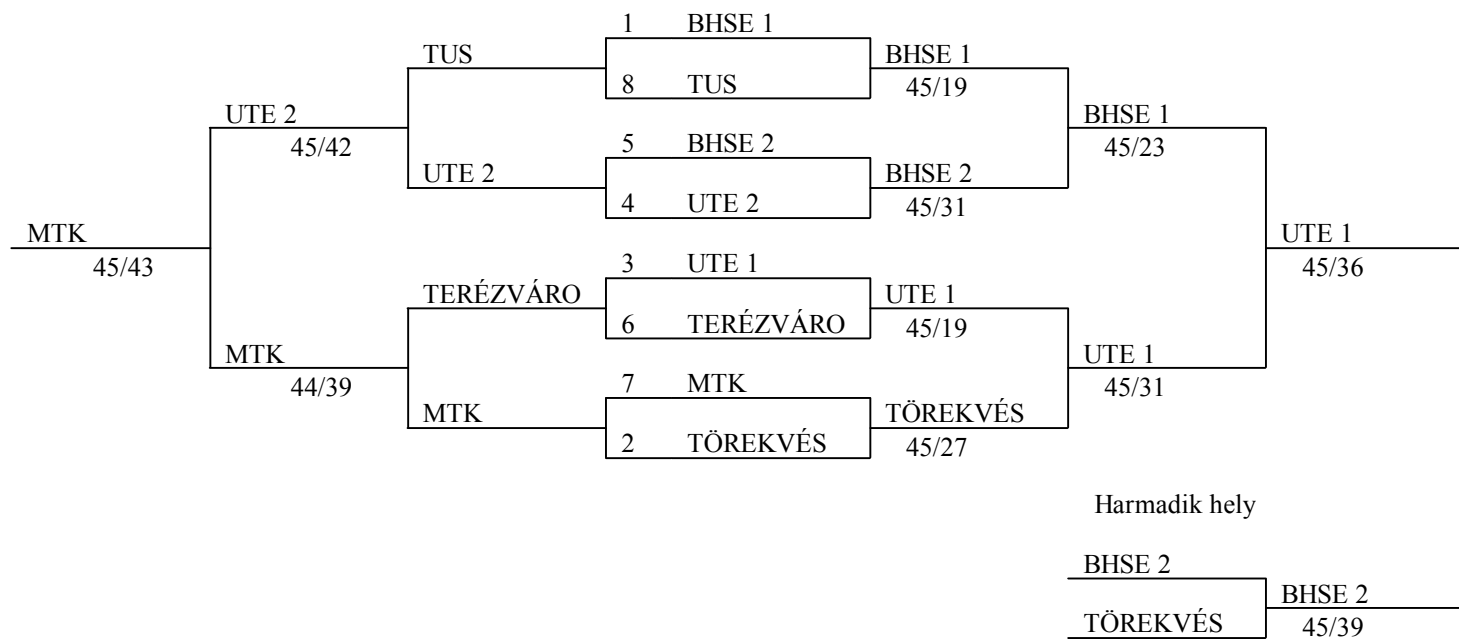

9. hely

Tableau 9-16 de 4

Tableau 9-16 de 8

Tableau de 16

Tableau de 8

Felnőtt Női Tör Magyar Csapatbajnokság

Budapest

2012. december 16.

5. hely Tableau 5-8 de 4 Tableau de 8 Elődöntő Döntő

Felnőtt Női Tör Magyar Csapatbajnokság

Budapest

2012. december 16.

Elődöntő

BHSE 2 - BHSE 1

Név	Találat	Pontok	Pontok	Találat	Név
BERNÁT Viktória	1	1	5	5	VARGA Katalin
BALOGH Orsolya	6	7	10	5	SZALAI Szonja
SOMODI Anita	3	10	14	4	KNAPEK Edina
BERNÁT Viktória	0	10	20	6	SZALAI Szonja
SOMODI Anita	3	13	25	5	VARGA Katalin
BALOGH Orsolya	3	16	30	5	VARGA Gabriella
SOMODI Anita	1	17	35	5	SZALAI Szonja
BERNÁT Viktória	1	18	40	5	VARGA Gabriella
ORAVETZ Barbara	5	23	45	5	VARGA Katalin