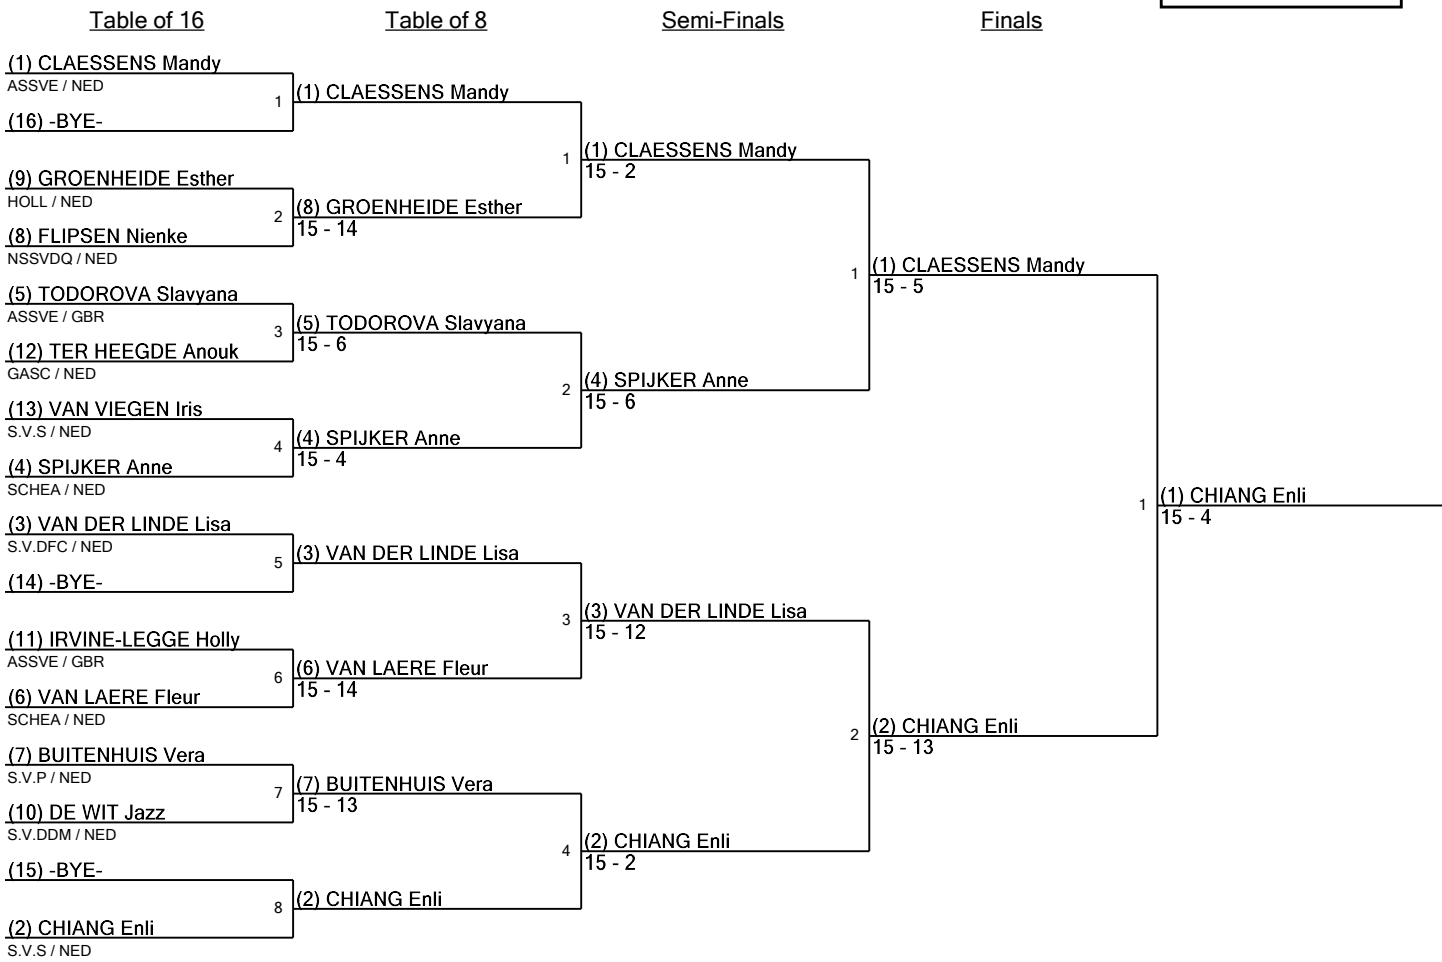

www.FencingTime.com

Sabel dames Final Ranking

Tournament: Keizer Kareltoernooi
Date: zondag 20 oktober 2019 - 11:30
FIE Document: FE_FIE_0012

WS

Place	Name	Clubs	Country
1	CHIANG Enli	S.V.S	NED
2	CLAESSENS Mandy	ASSVE	NED
3T	SPIJKER Anne	SCHEA	NED
3T	VAN DER LINDE Lisa	S.V.DFC	NED
5	TODOROVA Slavyana	ASSVE	GBR
6	VAN LAERE Fleur	SCHEA	NED
7	BUITENHUIS Vera	S.V.P	NED
8	GROENHEIDE Esther	HOLL	NED
9	FLIPSEN Nienke	NSSVDQ	NED
10T	IRVINE-LEGGE Holly	ASSVE	GBR
10T	DE WIT Jazz	S.V.DDM	NED
12	TER HEEGDE Anouk	GASC	NED
13	VAN VIEGEN Iris	S.V.S	NED