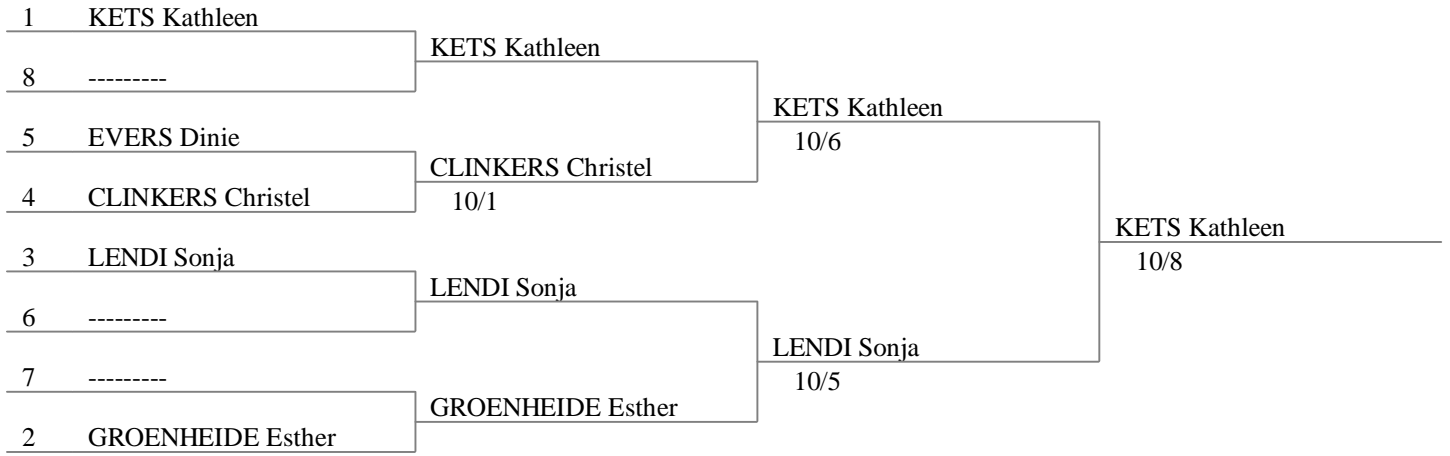

VetCup 2013
Sabel Dames Veteranen
Schermbcentrum - Arnhem
16/17-11-2013

Classement général (ordre des rangs - 5 tireuses)

	rg	nom prénom	nation	club	date nais	lic.
1e Cat 1	1	KETS Kathleen	BEL	CONFRÉRIE GENT	1970	Cat 1
2e Cat 1	2	LENDI Sonja	NED	HOLLANDSCHERMEN	1965	Cat 1
1e Cat 2	3	CLINKERS Christel	BEL	DE KLAUWAERTS	1963	Cat 2
3e Cat 1	3	GROENHEIDE Esther	NED	HOLLANDSCHERMEN	1973	Cat 1
1e Cat 3	5	EVERS Dinie	NED	SCARAMOUCHE	1944	Cat 3

VetCup 2013
Sabel Dames Veteranen
Schermbcentrum - Arnhem
16/17-11-2013

Tableau de 8

Demi-finales

Finale

VetCup 2013
Sabel Dames Veteranen
Schermsentrum - Arnhem
16/17-11-2013

Classement des poules, tour No 2 (ordre des rangs - 5 tireuses)