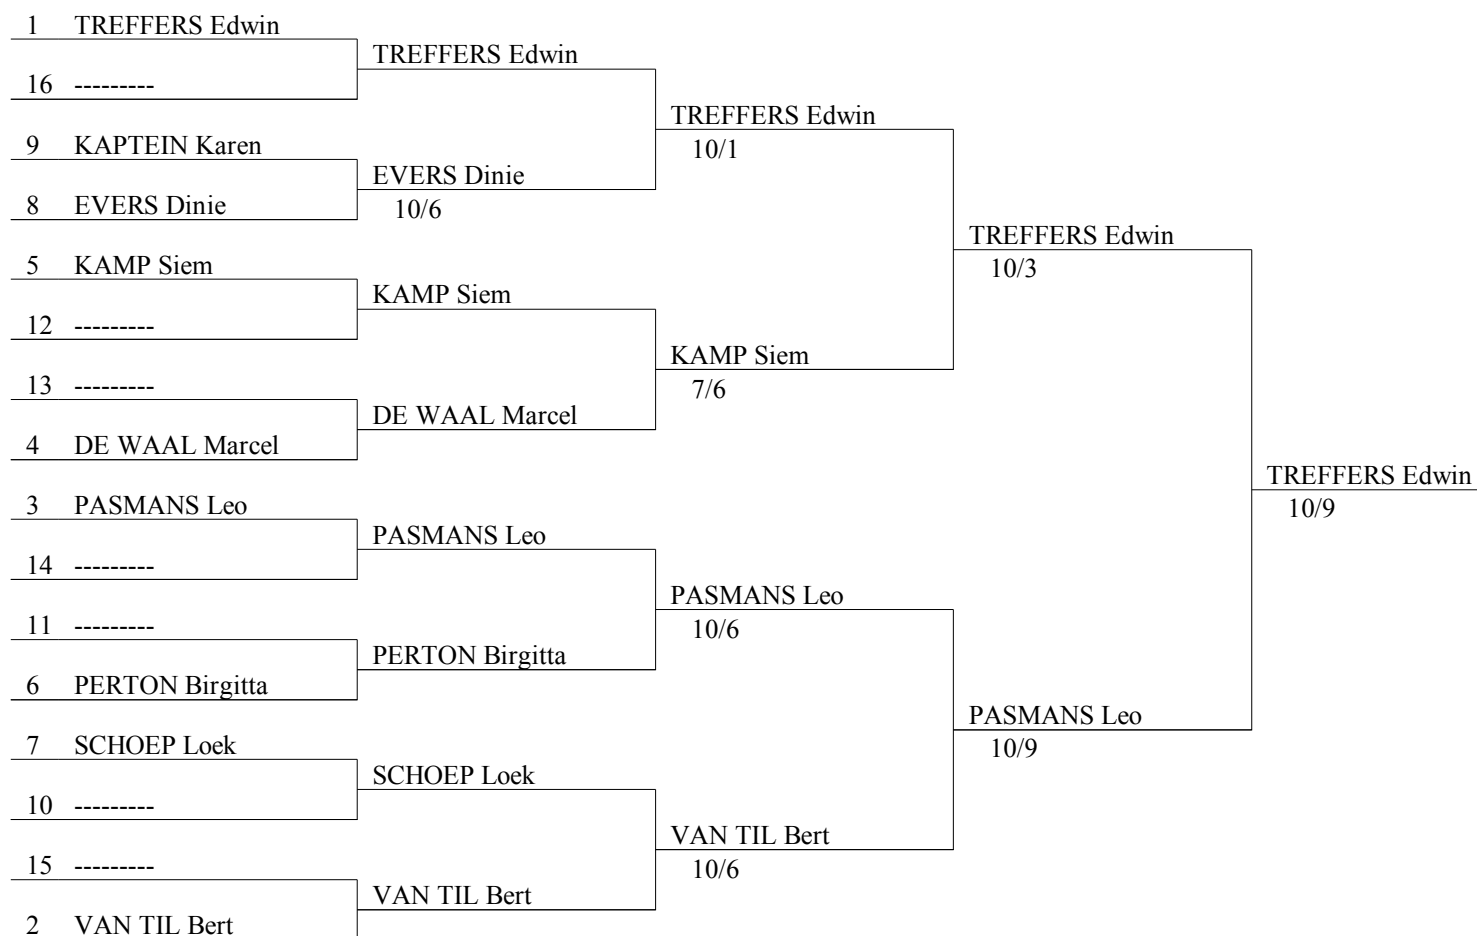

VetCup 2011  
Degen Heren Veteranen  
Alkmaar  
3-12-2011

Classement général (ordre des rangs)

	rg	nom prénom	nation	club	date nais	
1e 40-49	1	TREFFERS Edwin	NED	A.E.W.	6/7/1968	40-49
1e 70+	2	PASMANS Leo	BEL	OMNISWORD	14/4/1941	70+
	3	KAMP Siem	NED	BEAU GESTE	8/8/1935	70+
1e 50-59	3	VAN TIL Bert	NED	SC AMSTERDAM	8/8/1957	50-59
	5	DE WAAL Marcel	NED	HOLLANDSCHERMEN	14/6/1969	40-49
	6	PERTON Birgitta	NED	MAESTRO'S KLUP	22/12/1961	F 40-49
1e 60-69	7	SCHOEP Loek	NED	SK FRIESLAND	4/11/1948	60-69
	8	EVERS Dinie	NED	SCARAMOUCHE	4/6/1944	F 60-69
	9	KAPTEIN Karen	NED	HOLLANDSCHERMEN	4/10/1965	F 40-49

---

VetCup 2011  
 Degen Heren Veteranen  
 Alkmaar  
 3-12-2011

Tableau de 16

VetCup 2011  
Degen Heren 40-49  
Alkmaar  
3-12-2011

Finale

1	TREFFERS Edwin	TREFFERS Edwin
2	DE WAAL Marcel	10/4

VetCup 2011  
Degen Heren 70+  
Alkmaar  
3-12-2011