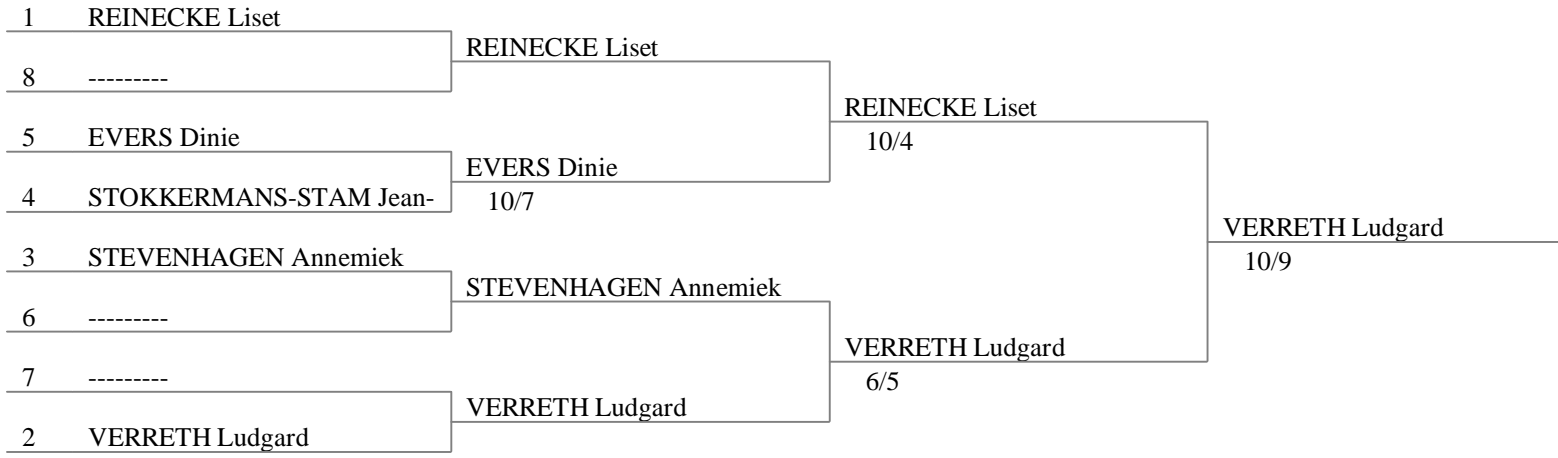

VetCup 2016  
Degen Dames Veteranen Algemeen  
Tilburg Sportzaal TTV Irene  
19/20-11-2016

Classement général (ordre des rangs - 5 tireuses)

	rg	nom prénom	club	nation	date
1e Cat 2	1	VERRETH Ludgard	ANTWERPS SC	BEL	1960
	2	REINECKE Liset	DE JORDAAN	NED	1962
1e Cat 4	3	EVERS Dinie	SCARAMOUCHE	NED	1944
	3	STEVENHAGEN Annemiek	M.V.O.	NED	1960
	5	STOKKERMANS-STAM Jean-Marie	VÍVÁS	NED	1966

---

VetCup 2016  
Degen Dames Veteranen Algemeen  
Tilburg Sportzaal TTV Irene  
19/20-11-2016

Tableau de 8

Demi-finales

Finale

VetCup 2016  
 Degen Dames Veteranen Algemeen  
 Tilburg Sportzaal TTV Irene  
 19/20-11-2016