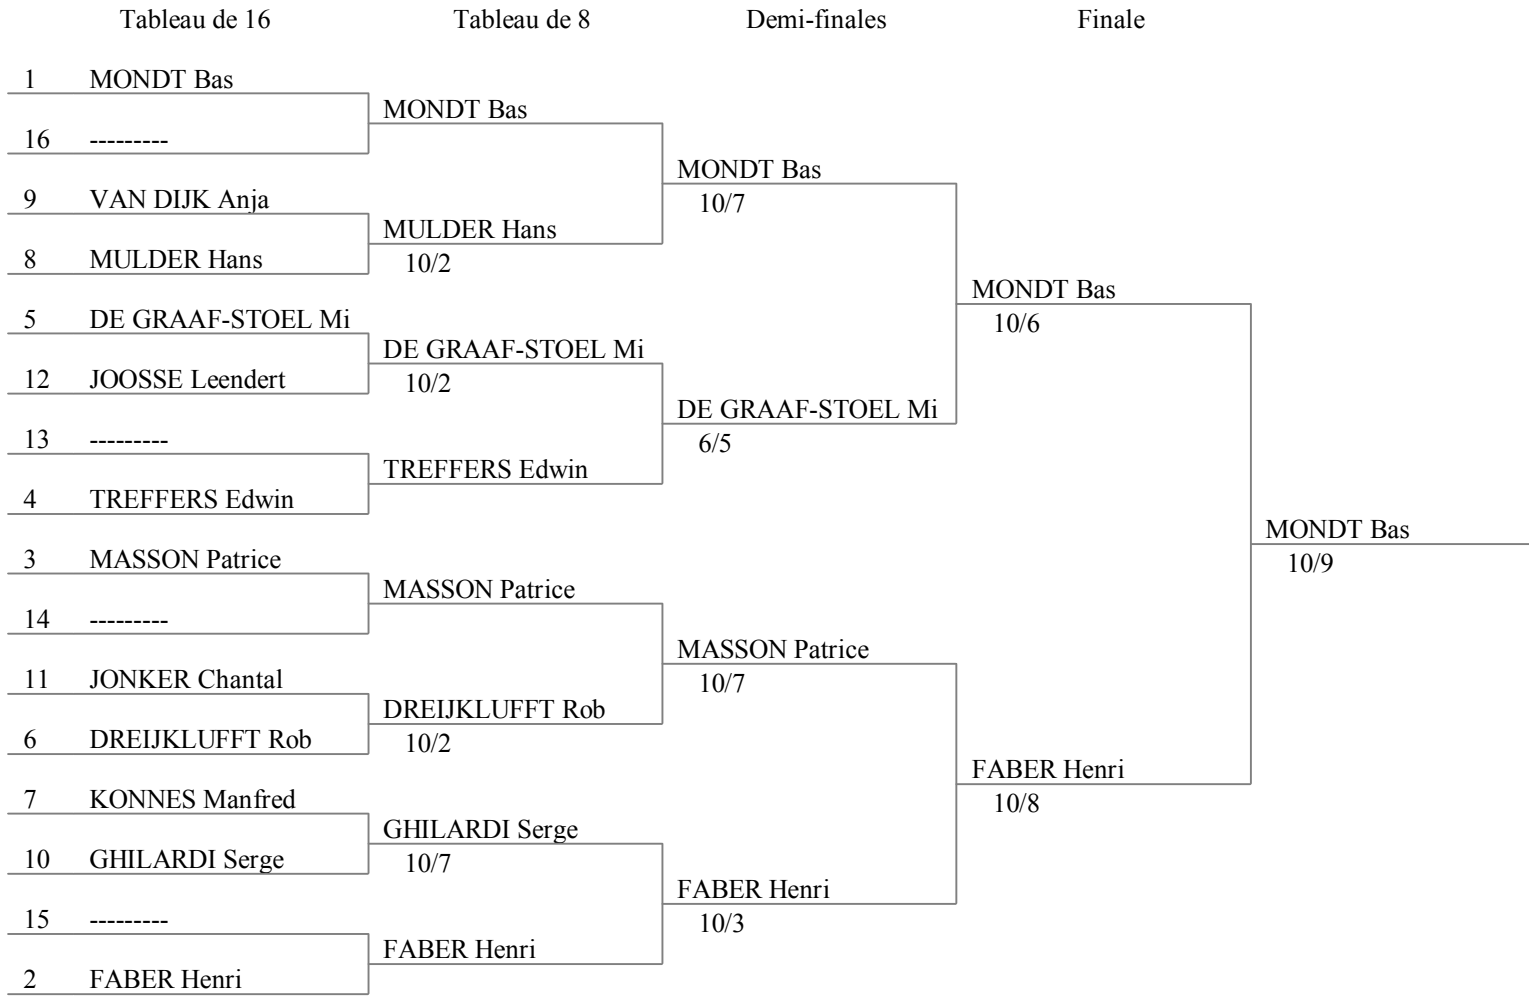

VetCup 2014
Floret Heren Veteranen
Schermcentrum Arnhem
15/16 november 2014

Classement général (ordre des rangs - 12 tireurs)

	rg	nom prénom	nation	club	date nais
Winnaar Cat B	1	MONDT Bas	NED	HOLLANDSCHERMEN	1958
	2	FABER Henri	NED	COURAGE	1968
	3 x	DE GRAAF-STOEL Mieke	NED	SCARAMOUCHE	
Winnaar Cat C	3	MASSON Patrice	NED	ZAAL A'DAM ZUID	1954
Winnaar Cat A	5	TREFFERS Edwin	NED	A.E.W.	1968
	6	DREIJKLUFFT Rob	NED	HOLLANDSCHERMEN	1972
	7	MULDER Hans	NED	HOLLANDSCHERMEN	1961
	8	GHILARDI Serge	BEL	L'ASSAILLANT	1961
Winnaar Cat D	9	KONNES Manfred	GER	EINTRACHT DUISBURG	1940
	10	VAN DIJK Anja	NED	HOLLANDSCHERMEN	
	11	JONKER Chantal	NED	HOLLANDSCHERMEN	
	12	JOOSSE Leendert	NED	L'ASSAILLANT	1972

VetCup 2014
 Floret Heren Veteranen
 Schermcentrum Arnhem
 15/16 november 2014

VetCup 2014
Floret Heren Veteranen A 1965-1974
Schermmcentrum Arnhem
15/16 november 2014

Demi-finales

Finale

1	FABER Henri		
4	JOOSSE Leendert	FABER Henri	
		10/4	
3	DREIJKLUFFT Rob		TREFFERS Edwin
			10/5
2	TREFFERS Edwin	TREFFERS Edwin	
		10/0	