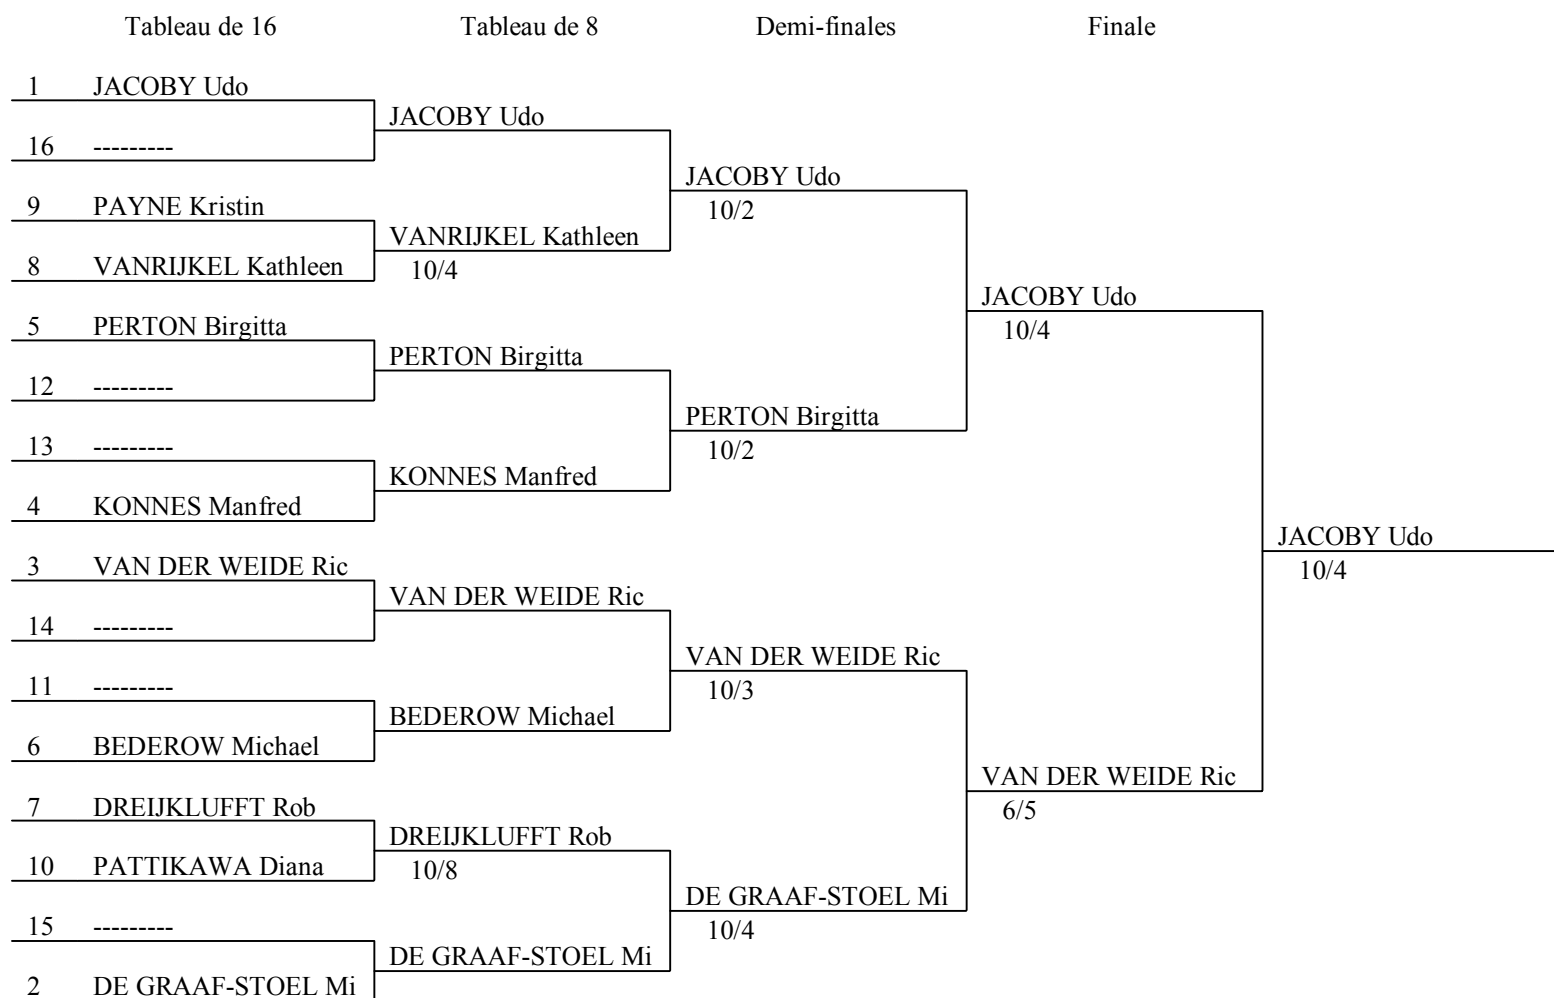

VetCup 2012
 Floret Heren Veteranen
 Venlo - Boekend
 9 dec 2012

Classement général (ordre des rangs - 10 tireurs)

	rg	nom prénom	nation	club	date	lic.
1e 40-49	1	JACOBY Udo	GER	DUISBURG	1964	40-49
1e 50-59	2	VAN DER WEIDE Rick	NED	SC AMSTERDAM	1962	50-59
* Dame *	3	DE GRAAF-STOEL Mieke	NED	SCARAMOUCHE	1957	50-59
* Dame *	3	PERTON Birgitta	NED	MAESTRO'S KLUP	1961	50-59
1e 70+ / 3e plaats	5	KONNES Manfred	GER	LEVERKUSEN	1940	70+
	6	BEDEROW Michael	GER	DÜSSELDORF	1961	50-59
	7	DREIJKLUFFT Rob	NED	HOLLANDSCHERMEN	1972	40-49
	8	VANRIJKEL Kathleen	BEL	SK HESBANIA	1963	40-49
	9	PAYNE Kristin	NED	K.L.M.	1940	70+
	10	PATTIKAWA Diana	NED	SCARAMOUCHE	1966	40-49

VetCup 2012
 Floret Heren Veteranen
 Venlo - Boekend
 9 dec 2012

VetCup 2012
 Floret Heren Veteranen
 Venlo - Boekend
 9 dec 2012

Classement des poules, tour No 2 (ordre des rangs - 10 tireurs)

rg	nom prénom	nation	club	V/M	ind.	TD	groupe
1	JACOBY Udo	GER	DUISBURG	1.000	28	40	qualifié
2	DE GRAAF-STOEL Mieke	NED	SCARAMOUCHE	0.750	13	35	qualifiée
3	VAN DER WEIDE Rick	NED	SC AMSTERDAM	0.625	10	33	qualifié
4	KONNES Manfred	GER	LEVERKUSEN	0.625	3	32	qualifiée
5	PERTON Birgitta	NED	MAESTRO'S KLUP	0.625	2	30	qualifiée
6	BEDEROW Michael	GER	DÜSSELDORF	0.500	-4	26	qualifiée
7	DREIJKLUFFT Rob	NED	HOLLANDSCHERMEN	0.375	-6	28	qualifié
8	VANRIJKEL Kathleen	BEL	SK HESBANIA	0.250	-16	20	qualifiée
9	PAYNE Kristin	NED	K.L.M.	0.125	-14	22	qualifiée
10	PATTIKAWA Diana	NED	SCARAMOUCHE	0.125	-16	23	qualifiée