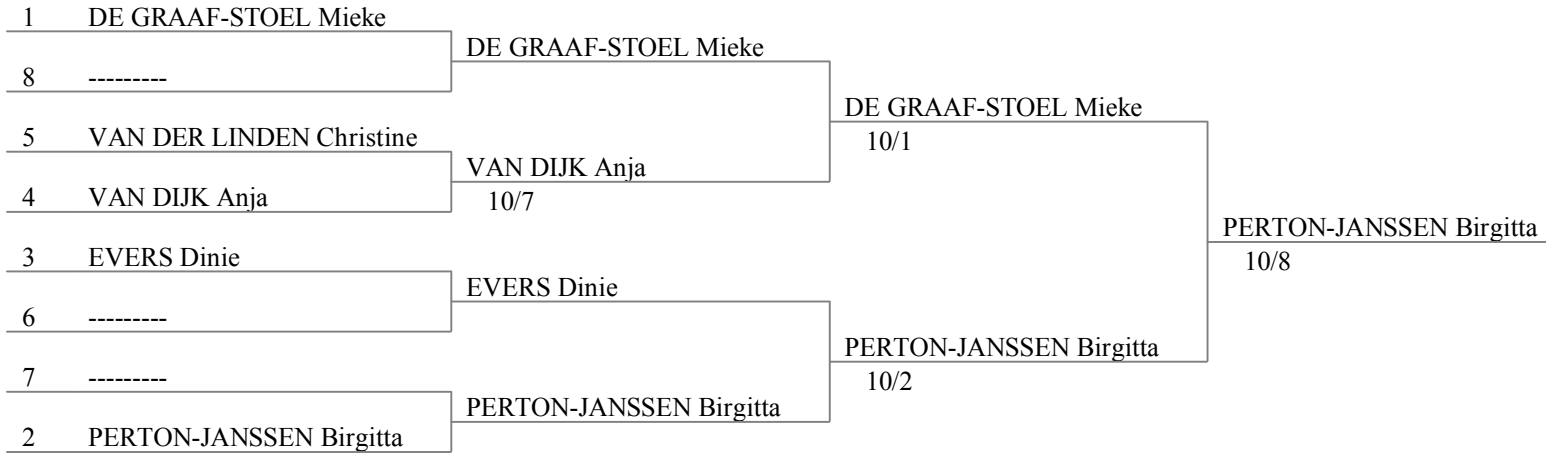

VetCup 2013  
Floret Dames Veteranen  
Schermsentrum - Arnhem  
16/17-11-2013

Classement général (ordre des rangs - 5 tireuses)

	rg	nom prénom	nation	club	date nais	lic.
1e Cat 2	1	PERTON-JANSSEN Birgitta	NED	MAESTRO'S KLUP	1961	Cat 2
2e Cat 2	2	DE GRAAF-STOEL Mieke	NED	SCARAMOUCHE	1957	Cat 2
1e Cat 3	3	EVERS Dinie	NED	SCARAMOUCHE	1944	Cat 3
1e Cat 1	3	VAN DIJK Anja	NED	HOLLANDSCHERMEN	1967	Cat 1
2e Cat 1	5	VAN DER LINDEN Christine	NED	SCARAMOUCHE	1968	Cat 1

---

VetCup 2013  
Floret Dames Veteranen  
Schermmcentrum - Arnhem  
16/17-11-2013

Tableau de 8

Demi-finales

Finale

VetCup 2013  
Floret Dames Veteranen  
Schermbicentrum - Arnhem  
16/17-11-2013

Classement des poules, tour No 2 (ordre des rangs - 5 tireuses)