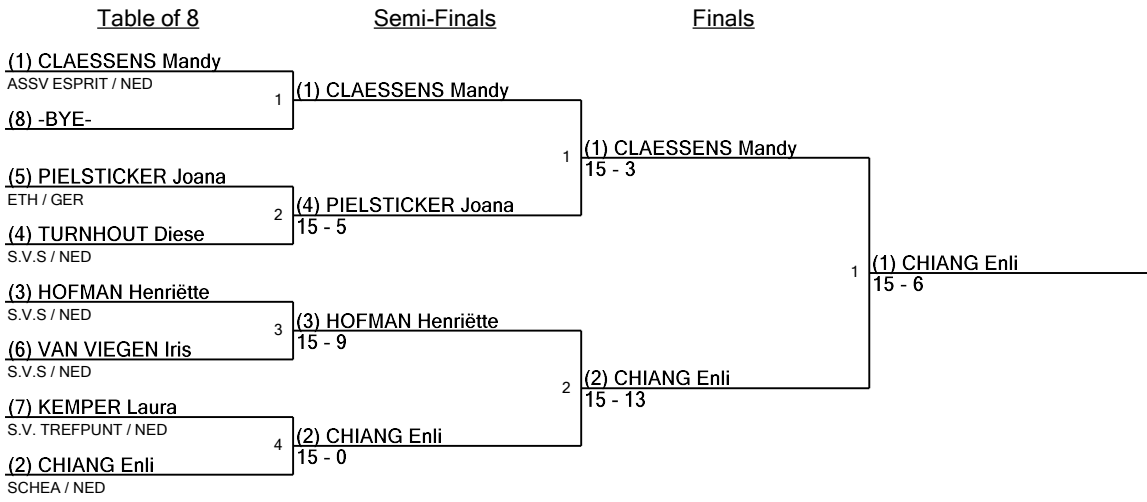

www.FencingTime.com

Dames sabel Round #1 Poule Results

Tournament: 13e Delftse Tegeltjestoernooi
Date: zondag 1 mei 2022 - 09:30
FIE Document: FE_FIE_0007

WS

1	Referee(s):
----------	-------------

Name	Affiliation	#	1	2	3	4	5	6	7	V	V/M	HS	HR	Ind
TURNHOUT Diese	S.V.S / NED	1		V5	D0	D1	V5	D0	V5	3	0,50	16	22	-6
VAN VIEGEN Iris	S.V.S / NED	2	D3		D1	D1	D2	D0	V5	1	0,17	12	28	-16
HOFMAN Henriëtte	S.V.S / NED	3	V5	V5		D1	V5	D2	V5	4	0,67	23	12	11
CHIANG Enli	SCHEA / NED	4	V5	V5	V5		V5	D1	V5	5	0,83	26	9	17
PIELSTICKER Joana	ETH / GER	5	D0	V5	D1	D0		D1	V5	2	0,33	12	22	-10
CLAESSENS Mandy	ASSV ESPRIT / NED	6	V5	V5	V5	V5	V5		V5	6	1,00	30	4	26
KEMPER Laura	S.V. TREFPUNT / NED	7	D4	D3	D0	D1	D0	D0		0	0,00	8	30	-22

www.FencingTime.com

Dames sabel Seeding for Round #2 - DE

Tournament: 13e Delftse Tegeltjestoernooi
Date: zondag 1 mei 2022 - 09:30
FIE Document: FE_FIE_0008

WS

Seed	Name	Club	Country	V	V/M	HS	HR	Ind	Notes
1	CLAESSENS Mandy	ASSV ESPRIT	NED	6	1,00	30	4	+26	Advanced
2	CHIANG Enli	SCHEA	NED	5	0,83	26	9	+17	Advanced
3	HOFMAN Henriëtte	S.V.S	NED	4	0,67	23	12	+11	Advanced
4	TURNHOUT Diese	S.V.S	NED	3	0,50	16	22	-6	Advanced
5	PIELSTICKER Joana	ETH	GER	2	0,33	12	22	-10	Advanced
6	VAN VIEGEN Iris	S.V.S	NED	1	0,17	12	28	-16	Advanced
7	KEMPER Laura	S.V. TREFPUNT	NED	0	0,00	8	30	-22	Advanced