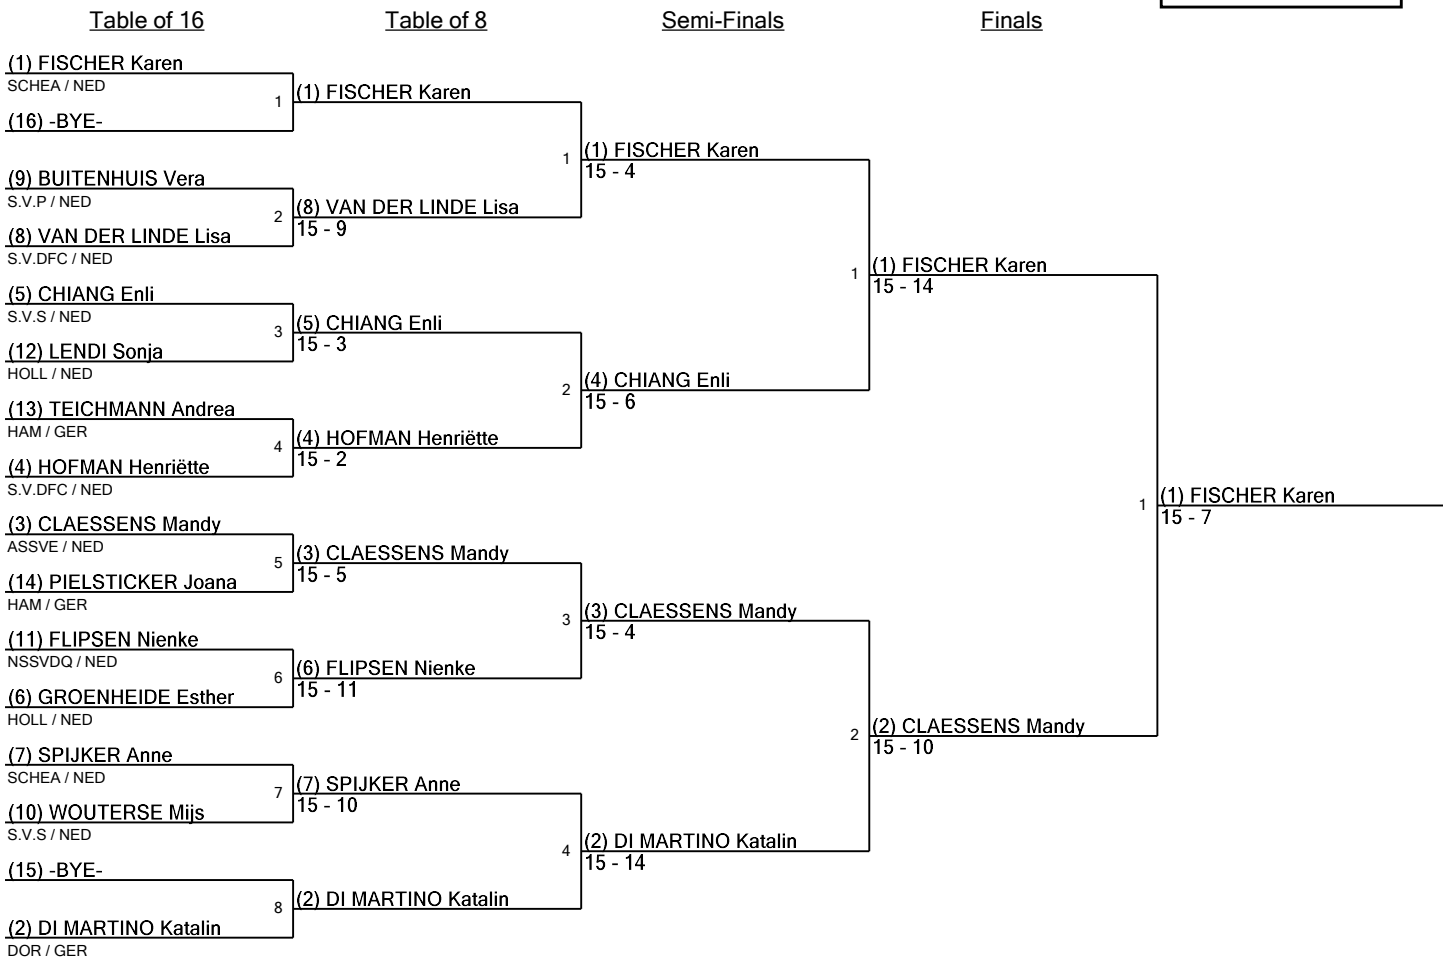

www.FencingTime.com

Sabel Dames Seeding for Round #2 - DE

Tournament: Delftse Tegeltjestoernooi
Date: zondag 24 februari 2019 - 09:30
FIE Document: FE_FIE_0008

WS

Seed	Name	Club	Country	V	V/M	TS	TR	Ind	Notes
1	FISCHER Karen	SCHEA	NED	6	1,00	30	5	+25	Advanced
2	DI MARTINO Katalin	DOR	GER	6	1,00	30	16	+14	Advanced
3	CLAESSENS Mandy	ASSVE	NED	5	0,83	25	9	+16	Advanced
4	HOFMAN Henriëtte	S.V.DFC	NED	5	0,83	27	12	+15	Advanced
5	CHIANG Enli	S.V.S	NED	4	0,67	24	18	+6	Advanced
6	GROENHEIDE Esther	HOLL	NED	3	0,50	19	23	-4	Advanced
7	SPIJKER Anne	SCHEA	NED	2	0,33	20	22	-2	Advanced
8	VAN DER LINDE Lisa	S.V.DFC	NED	2	0,33	17	20	-3	Advanced
9	BUITENHUIS Vera	S.V.P	NED	2	0,33	18	24	-6	Advanced
10	WOUTERSE Mijs	S.V.S	NED	2	0,33	17	26	-9	Advanced
11	FLIPSEN Nienke	NSSVDQ	NED	2	0,33	13	24	-11	Advanced
12	LENDI Sonja	HOLL	NED	1	0,17	19	26	-7	Advanced
13	TEICHMANN Andrea	HAM	GER	1	0,17	12	29	-17	Advanced
14	PIELSTICKER Joana	HAM	GER	1	0,17	8	25	-17	Advanced