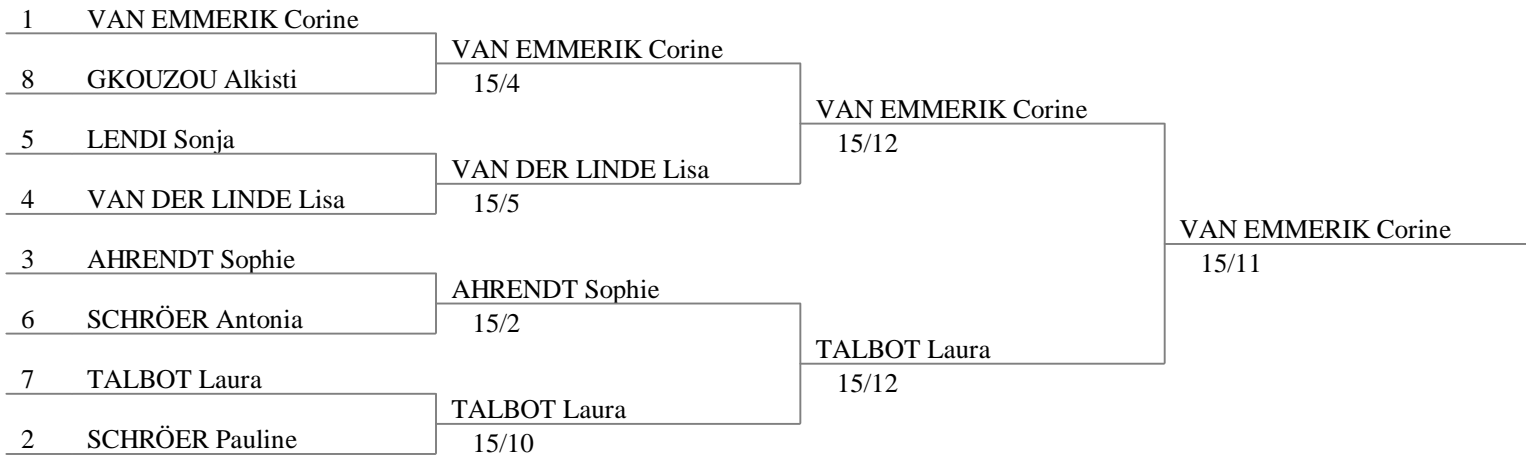

## Classement général (ordre des rangs - 8 tireuses)

rg	nom prénom	nation	club
1	VAN EMMERIK Corine	NED	ESPRIT
2	TALBOT Laura	NED	RAPIER
3	AHRENDT Sophie	GER	ETV HAMBURG
3	VAN DER LINDE Lisa	NED	DELFT FENCING CLUB
5	SCHRÖER Pauline	GER	ETV HAMBURG
6	LENDI Sonja	NED	HOLLANDSCHERMEN
7	SCHRÖER Antonia	GER	ETV HAMBURG
8	GKOUZOU Alkisti	NED	DELFT FENCING CLUB

---

---

8e Internationale Delftse Tegeltjestoernooi 2016

Sabel Dames

Delft

28-02-2016

Tableau de 8

Demi-finales

Finale

Sabel Dames

Delft

28-02-2016

Classement des poules, tour No 1 (ordre des rangs - 8 tireuses)

rg	nom prénom	nation	club	V/M	ind.	TD	groupe
1	VAN EMMERIK Corine	NED	ESPRIT	1.000	11	20	qualifiée
2	SCHRÖER Pauline	GER	ETV HAMBURG	1.000	6	10	qualifiée
3	AHRENDT Sophie	GER	ETV HAMBURG	0.500	2	18	qualifiée
4	VAN DER LINDE Lisa	NED	DELFT FENCING CLUB	0.500	2	17	qualifiée
5	LENDI Sonja	NED	HOLLANDSCHERMEN	0.500	-1	16	qualifiée
6	SCHRÖER Antonia	GER	ETV HAMBURG	0.500	-1	6	qualifiée
7	TALBOT Laura	NED	RAPIER	0.000	-5	5	qualifiée
8	GKOUZOU Alkisti	NED	DELFT FENCING CLUB	0.000	-14	6	qualifiée