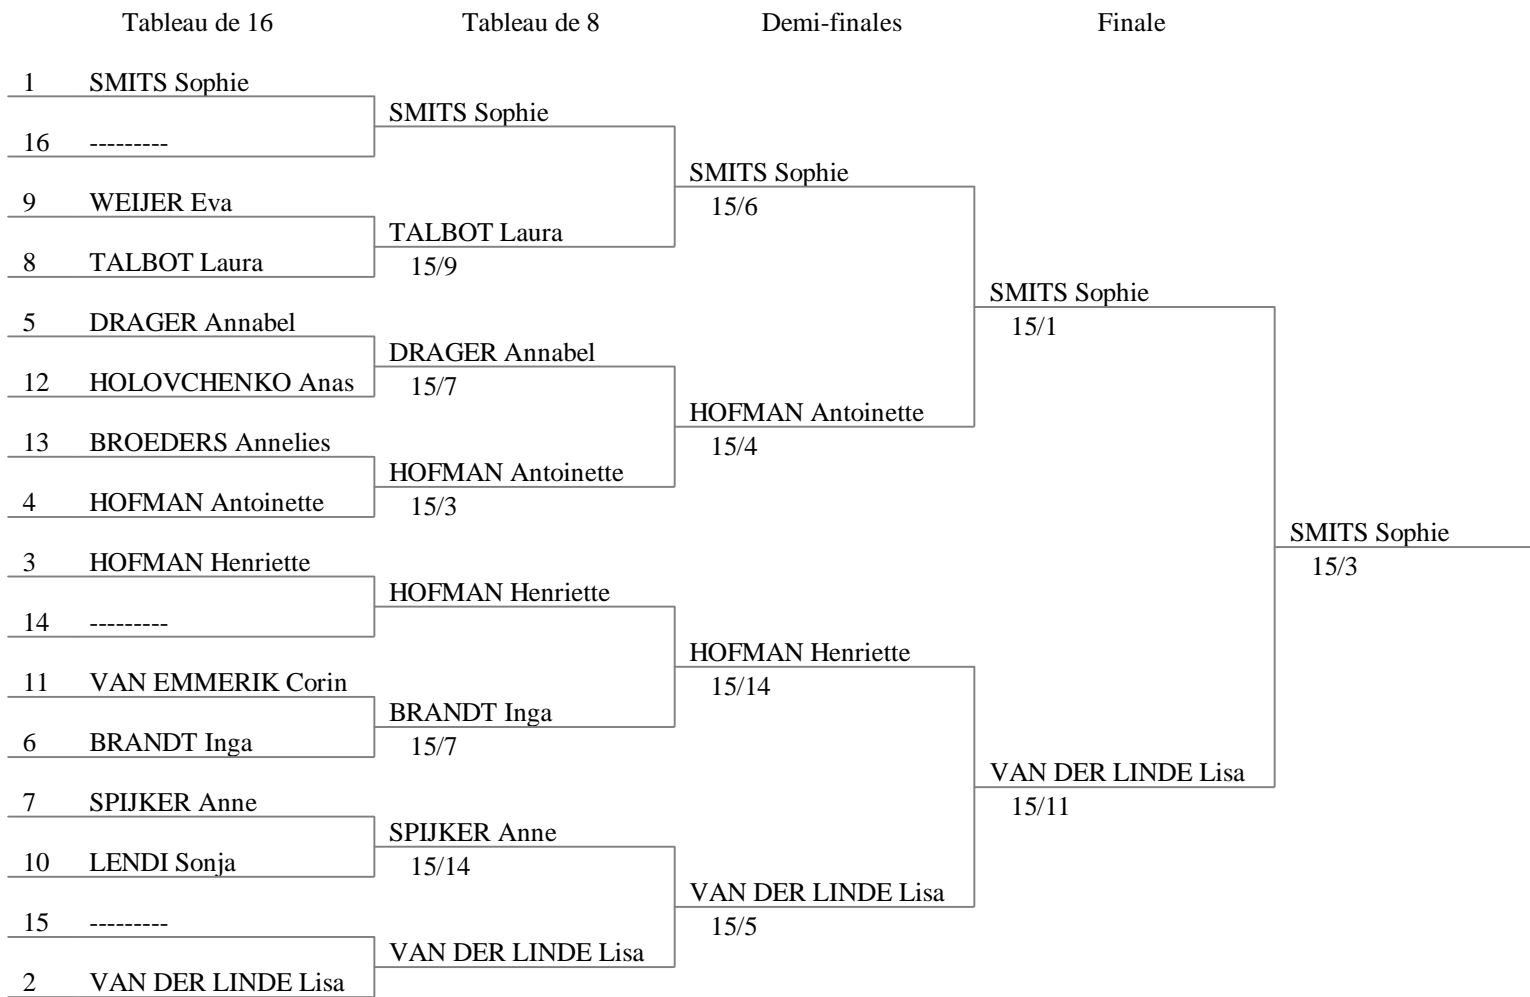

Sabel Dames
KNAS-Cup 2014/2015
Delft / 22-2-2015

Classement général (ordre des rangs - 13 tireuses)

rg	nom prénom	nation	club
1	SMITS Sophie	NED	DÉROPEMENT
2	VAN DER LINDE Lisa	NED	DELFT FENCING CLUB
3	HOFMAN Antoinette	NED	SCARAMOUCHE
3	HOFMAN Henriette	NED	DELFT FENCING CLUB
5	DRAGER Annabel	GER	
6	BRANDT Inga	GER	TSG BERGEDORF
7	SPIJKER Anne	NED	HOLLANDSCHERMEN
8	TALBOT Laura	NED	RAPIER
9	WEIJER Eva	NED	PALLÓS
10	LENDI Sonja	NED	HOLLANDSCHERMEN
11	VAN EMMERIK Corine	NED	ESPRIT
12	HOLOVCHENKO Anastasia	NED	DELFT FENCING CLUB
13	BROEDERS Annelies	NED	DELFT FENCING CLUB

7e Internationale Delftse Tegeltjestoernooi 2015

Sabel Dames
KNAS-Cup 2014/2015
Delft / 22-2-2015

Sabel Dames
KNAS-Cup 2014/2015
Delft / 22-2-2015

Classement des poules, tour No 1 (ordre des rangs - 13 tireuses)