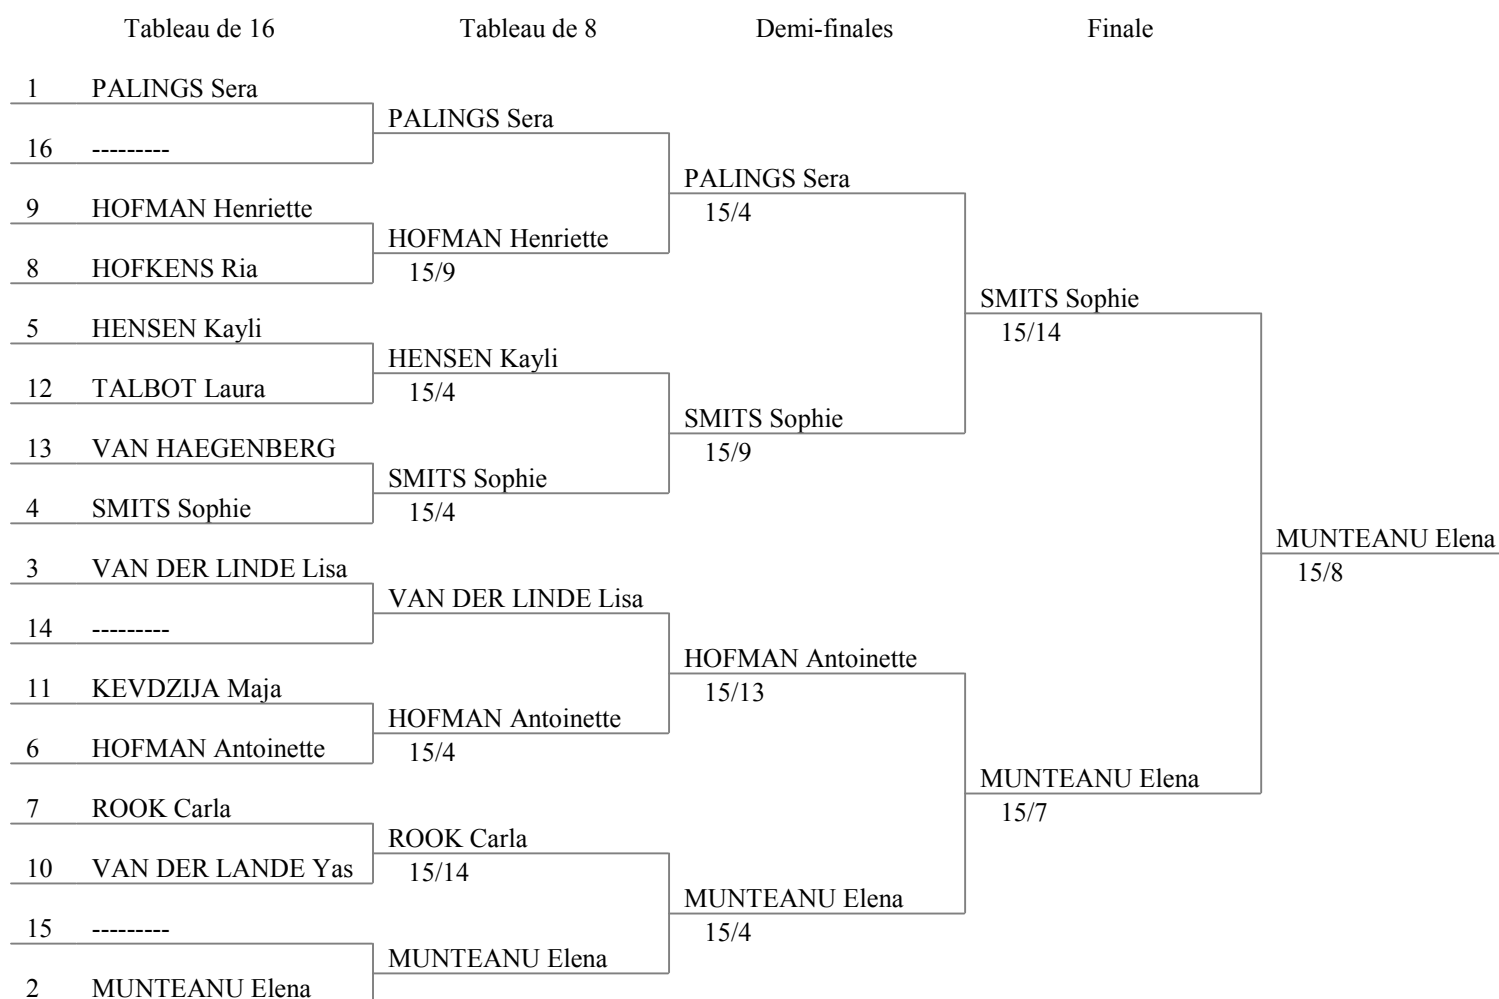

Sabel Dames
KNAS-Cup 2013/2014
Delft / 23-2-2014

Classement général (ordre des rangs - 13 tireuses)

rg	nom prénom	nation	club
1	MUNTEANU Elena	NED	DELFT FENCING CLUB
2	SMITS Sophie	NED	DÉROPEMENT
3	HOFMAN Antoinette	NED	SCARAMOUCHE
3	PALINGS Sera	NED	PALLAS
5	VAN DER LINDE Lisa	NED	DÉROPEMENT
6	HENSEN Kayli	NED	RAPIER
7	ROOK Carla	GER	ETV HAMBURG
8	HOFMAN Henriette	NED	SCARAMOUCHE
9	HOFKENS Ria	BEL	DE KLAUWAERTS
10	VAN DER LANDE Yasmin	NED	SCHERMEN R'DAM ZAÏR
11	KEVDZIJA Maja	NED	DELFT FENCING CLUB
12	TALBOT Laura	NED	RAPIER
13	VAN HAEGENBERG Nele	BEL	DE KLAUWAERTS

6e Internationale Delftse Tegeltjestoernooi 2014

Sabel Dames
KNAS-Cup 2013/2014
Delft / 23-2-2014

Sabel Dames
KNAS-Cup 2013/2014
Delft / 23-2-2014

Classement des poules, tour No 1 (ordre des rangs - 13 tireuses)