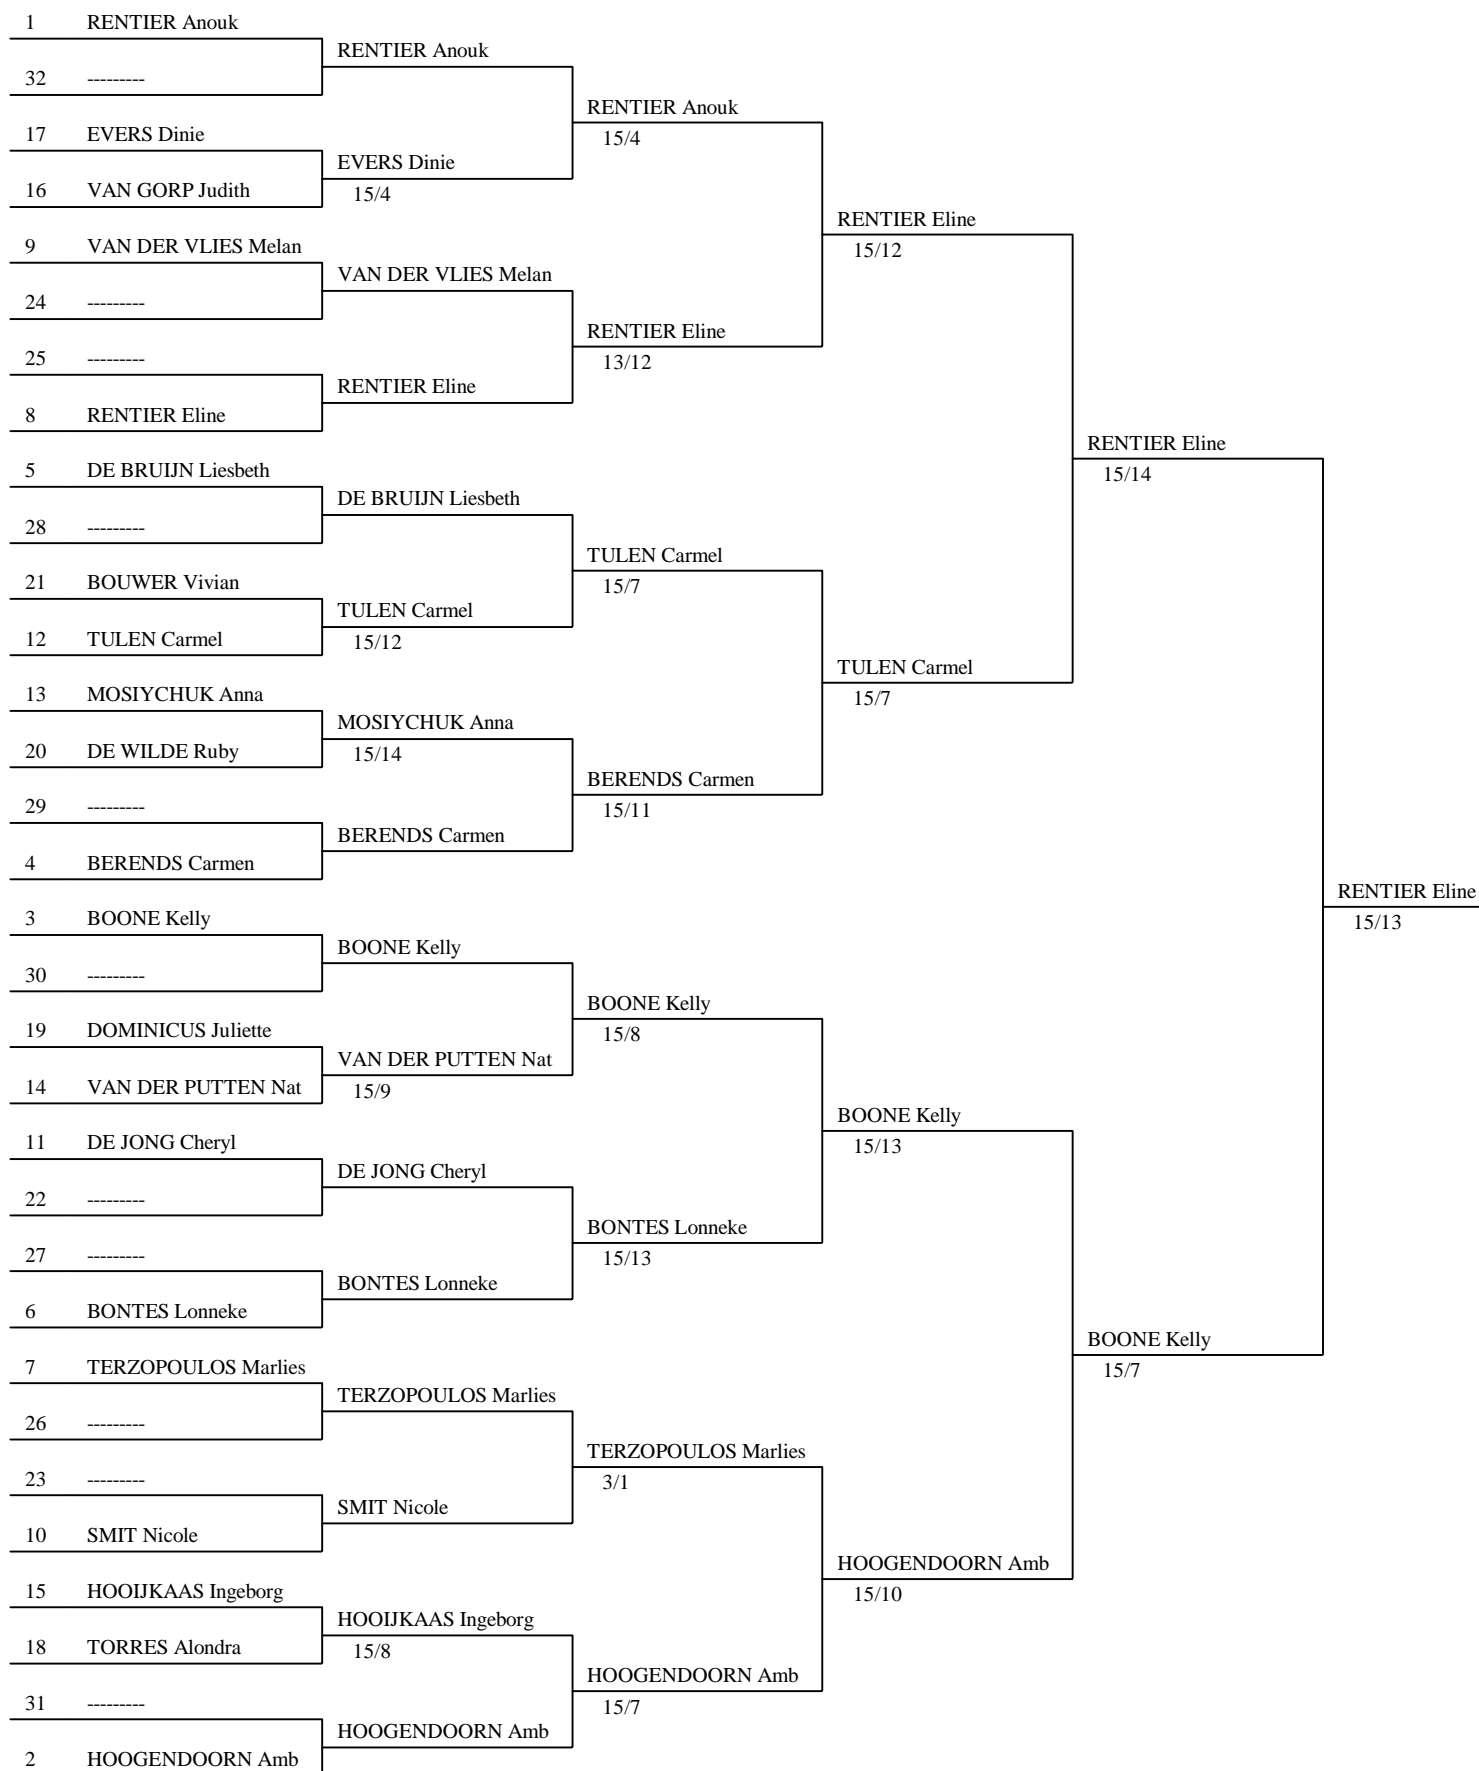

4e Internationale Delftse Tegeltjestoernooi 2012

Degen Dames
KNAS-Cup 2011/2012
Delft / 26-2-2012

Tableau de 32

Degen Dames
KNAS-Cup 2011/2012
Delft / 26-2-2012

Classement des poules, tour No 1 (ordre des rangs - 21 tireuses)

rg	nom prénom	nation	club	V/M	ind.	TD	groupe
1	RENTIER Anouk	NED	HOLLANDSCHERMEN	1.000	19	30	qualifiée
2	HOOGENDOORN Amber	NED	SCARAMOUCHE	1.000	11	28	qualifiée
3	BERENDS Carmen	NED	A.E.W.	0.833	16	28	qualifiée
3	BOONE Kelly	NED	ZAAL KARDOLUS	0.833	16	28	qualifiée
5	DE BRUIJN Liesbeth	NED	A.E.W.	0.833	11	27	qualifiée
6	BONTES Lonneke	NED	SC DEN BOSCH	0.833	10	26	qualifiée
7	TERZOPOULOS Marlies	NED	ZAAL KARDOLUS	0.667	6	19	qualifiée
8	RENTIER Eline	NED	HOLLANDSCHERMEN	0.667	2	25	qualifiée
9	VAN DER VLIES Melanie	NED	ZAAL KARDOLUS	0.500	5	25	qualifiée
10	SMIT Nicole	NED	SC DEN BOSCH	0.500	4	19	qualifiée
11	DE JONG Cheryl	NED	SCARAMOUCHE	0.500	2	22	qualifiée
12	TULEN Carmel	NED	SC DEN BOSCH	0.500	1	23	qualifiée
13	MOSIYCHUK Anna	NED	PALLÓS	0.333	-3	22	qualifiée
14	VAN DER PUTTEN Nathalie	NED	PALLÓS	0.333	-5	21	qualifiée
15	HOOIJKAAS Ingeborg	NED	DELFT FENCING CLUB	0.333	-6	17	qualifiée
16	VAN GORP Judith	NED	DELFT FENCING CLUB	0.333	-9	18	qualifiée
17	EVERS Dinie	NED	SCARAMOUCHE	0.167	-13	13	qualifiée
18	TORRES Alondra	MEX	DELFT FENCING CLUB	0.167	-14	15	qualifiée
19	DOMINICUS Juliette	NED	ZAAL KARDOLUS	0.167	-16	10	qualifiée
20	DE WILDE Ruby	NED	M.V.O.	0.000	-16	14	qualifiée
21	BOUWER Vivian	NED	A.E.W.	0.000	-21	9	qualifiée