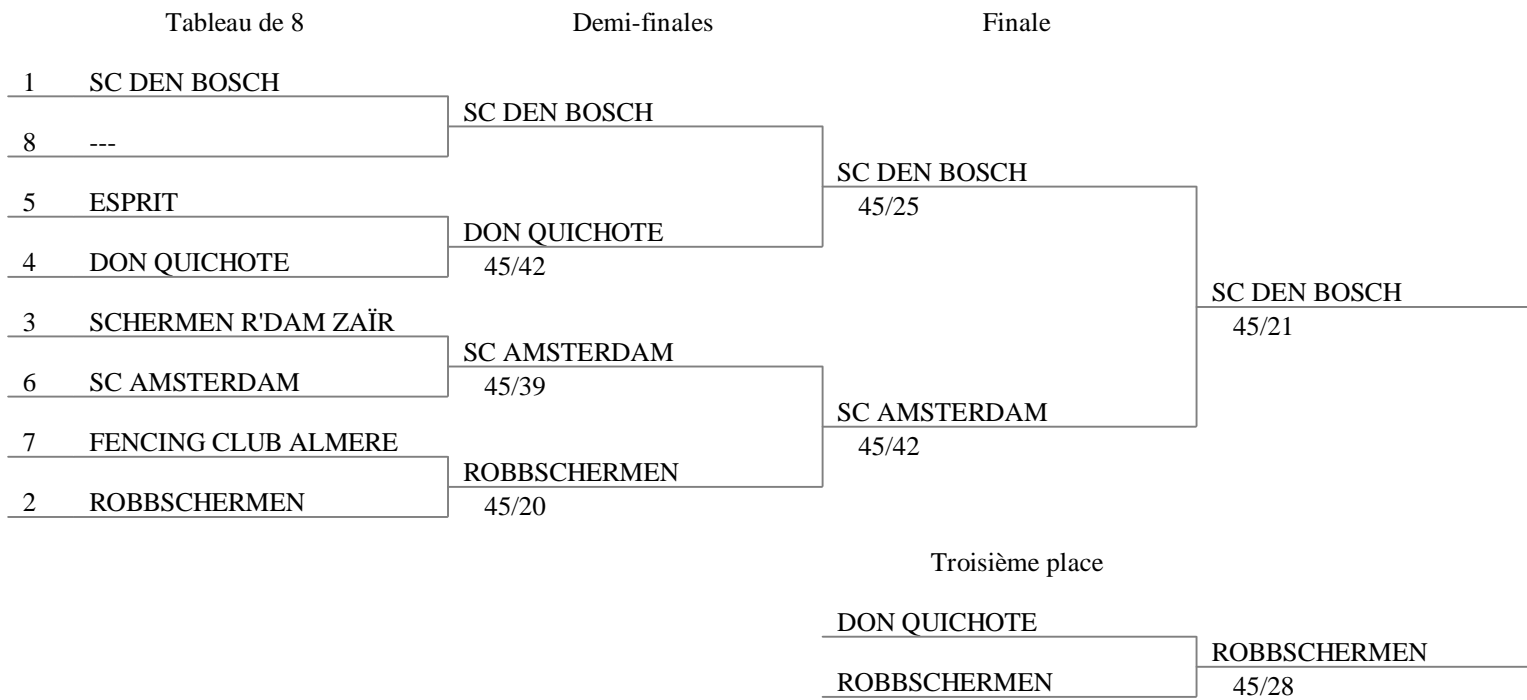

Degen Dames Equipe
 Purmerend - Sporthal de Vaart
 29 mei 2016

Degen Dames Equipe
 Purmerend - Sporthal de Vaart
 29 mei 2016

Tableau 5-8 de 4

5e place

1	---		
4	ESPRIT	ESPRIT	
3	SCHERMEN R'DAM ZAÏR	SCHERMEN R'DAM ZAÏR	ESPRIT
2	FENCING CLUB ALMERE	45/28	45/27