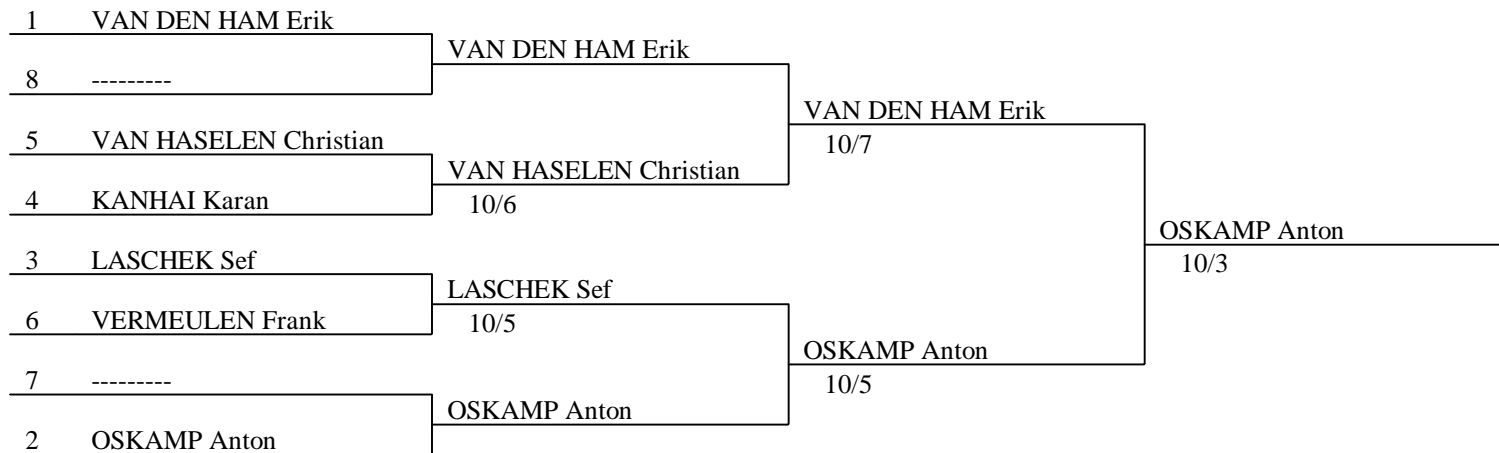

NK Veteranen 2012
Sabel Heren Algemeen
Tilburg - Sportcentrum Irene
18/19-02-2012

Tableau de 16

1	VAN DEN HAM Erik				
16	-----	VAN DEN HAM Erik			
9	LENDI Sonja		VAN DEN HAM Erik		
8	VERMEULEN Frank	VERMEULEN Frank	10/4		
5	LASCHEK Sef			VAN DEN HAM Erik	
12	POMPE Joop	LASCHEK Sef		10/9	
13	-----		PIMENAU Alex		
4	PIMENAU Alex	PIMENAU Alex	10/5		
3	KARDOLUS Oscar				VAN DEN HAM Erik
14	-----	KARDOLUS Oscar			10/4
11	VIGH Gyula		KARDOLUS Oscar		
6	KANHAI Karan	KANHAI Karan	10/4		
7	VAN HASELEN Christ			OSKAMP Anton	
10	BERGSMA Lisa	VAN HASELEN Christ		10/8	
15	-----		OSKAMP Anton		
2	OSKAMP Anton	OSKAMP Anton	10/5		

NK Veteranen 2012
Sabel Heren 40-49
Tilburg - Sportcentrum Irene
18/19-02-2012

Tableau de 8