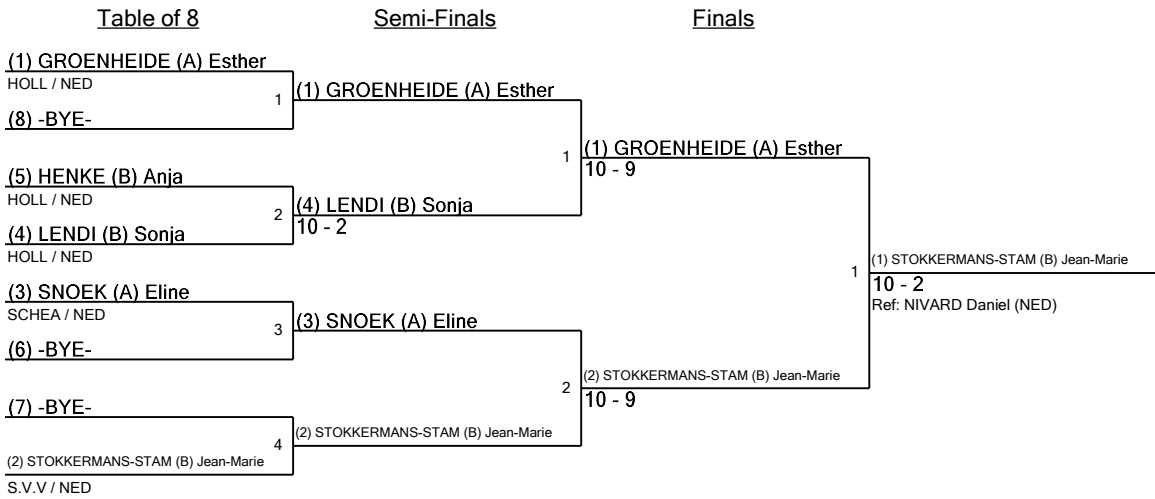

www.FencingTime.com

Dames Sabel Algemeen Final Ranking

Tournament: NK Veteranen
Date: zaterdag 9 februari 2019 - 14:45
FIE Document: FE_FIE_0012

VETWS

Place	Name	Clubs	Country
1	STOKKERMANS-STAM (B) Jean-Marie	S.V.V	NED
2	GROENHEIDE (A) Esther	HOLL	NED
3T	LENDI (B) Sonja	HOLL	NED
3T	SNOEK (A) Eline	SCHEA	NED
5	HENKE (B) Anja	HOLL	NED