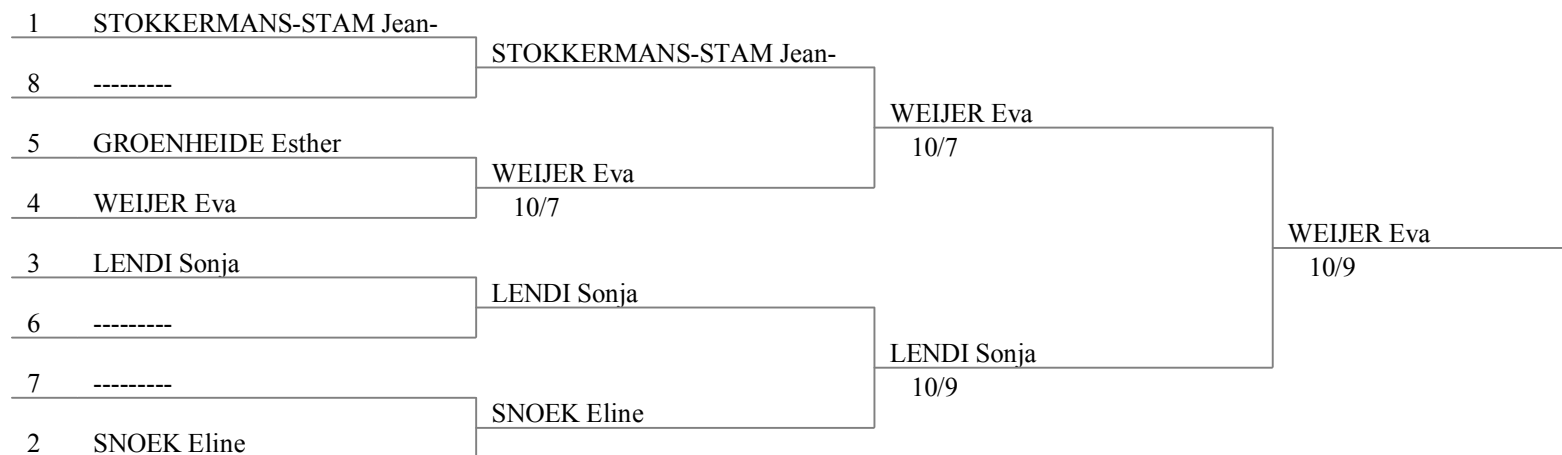

---

---

NK Veteranen 2015  
Sabel Dames Veteranen Algemeen  
Zwolle - Windesheim / Calo  
7/8 februari 2015

Tableau de 8

Demi-finales

Finale

NK Veteranen 2015  
Sabel Dames Veteranen 66-75  
Zwolle - Windesheim / Calo  
7/8 februari 2015