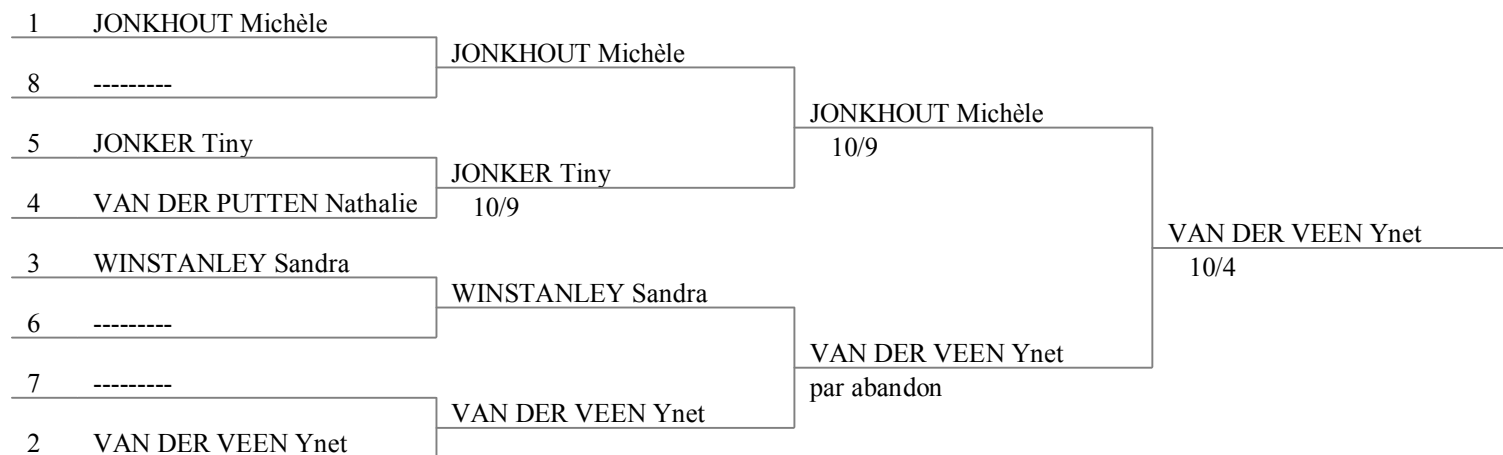

NK Veteranen 2015
Degen Dames Veteranen 66-75
Zwolle - Windesheim / Calo
7/8 februari 2015

Classement général (ordre des rangs - 5 tireuses)

rg	nom prénom	club
1	VAN DER VEEN Ynet	SCHERMEN R'DAM ZAÏR
2	JONKHOUT Michelle	DEVENTER SV
3	JONKER Tiny	BRAS DE FER
3	WINSTANLEY Sandra	KLM
5	VAN DER PUTTEN Nathalie	PALLÓS

NK Veteranen 2015
Degen Dames Veteranen 66-75
Zwolle - Windesheim / Calo
7/8 februari 2015

Tableau de 8

Demi-finales

Finale