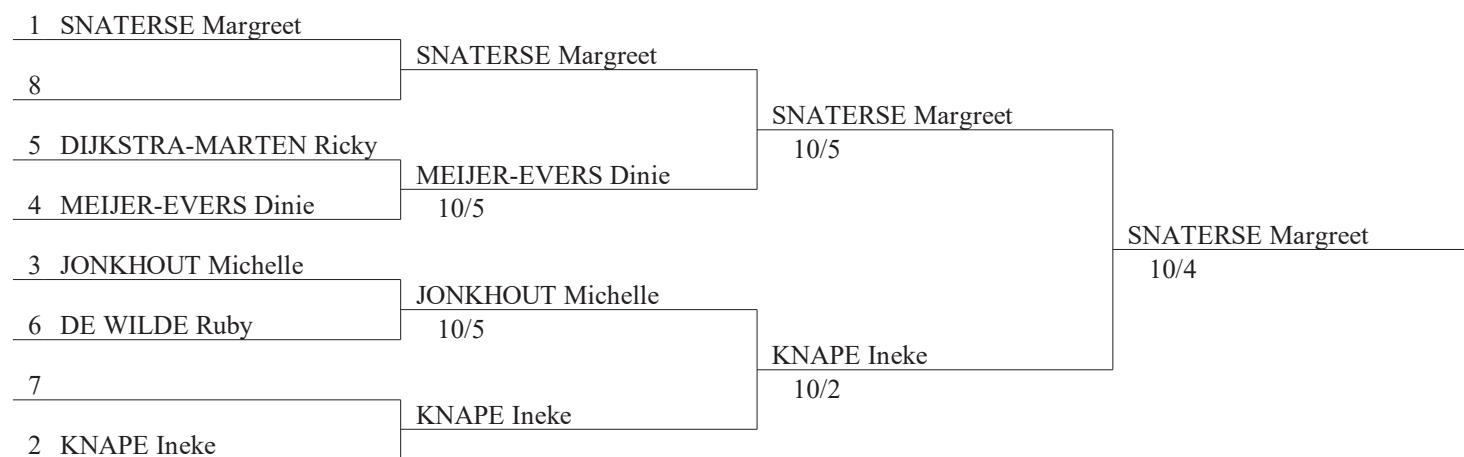

Nederlandse Veteranen Kampioenschappen 2008

Degen Dames Algemeen

Schermbicentrum Arnhem

16/17 februari 2008

Classement général (ordre des rangs)

	rang	nom prénom	club	licence	date de naissance
	1	SNATERSE Margreet	PUTTEN	40-49	27/8/1965
Kampioen 50-59	2	KNAPE Ineke	RAPIER	50-59	26/1/1958
Kampioen 40-49	3	JONKHOUT Michelle	DEVENTER SV	40-49	8/4/1966
Kampioen 60-69	3	MEIJER-EVERS Dinie	SCARAMOUCHE	60-69	4/6/1944
Kampioen 70+	5	DIJKSTRA-MARTEN Ricky	BRAS DE FER	70+	10/5/1937
	6	DE WILDE Ruby	DES VILLIERS	40-49	4/10/1958

Nederlandse Veteranen Kampioenschappen 2008

Degen Dames Algemeen

Schermcentrum Arnhem

16/17 februari 2008

Quarts de finale

Nederlandse Veteranen Kampioenschappen 2008

Degen Dames 40-49
Schermcentrum Arnhem
16/17 februari 2008

Demi-finales

1 SNATERSE Margreet	SNATERSE Margreet	
4		
3 DE WILDE Ruby	JONKHOUT Michelle	JONKHOUT Michelle
2 JONKHOUT Michelle	10/9	10/7

Nederlandse Veteranen Kampioenschappen 2008

Degen Dames Algemeen

Schermbicentrum Arnhem