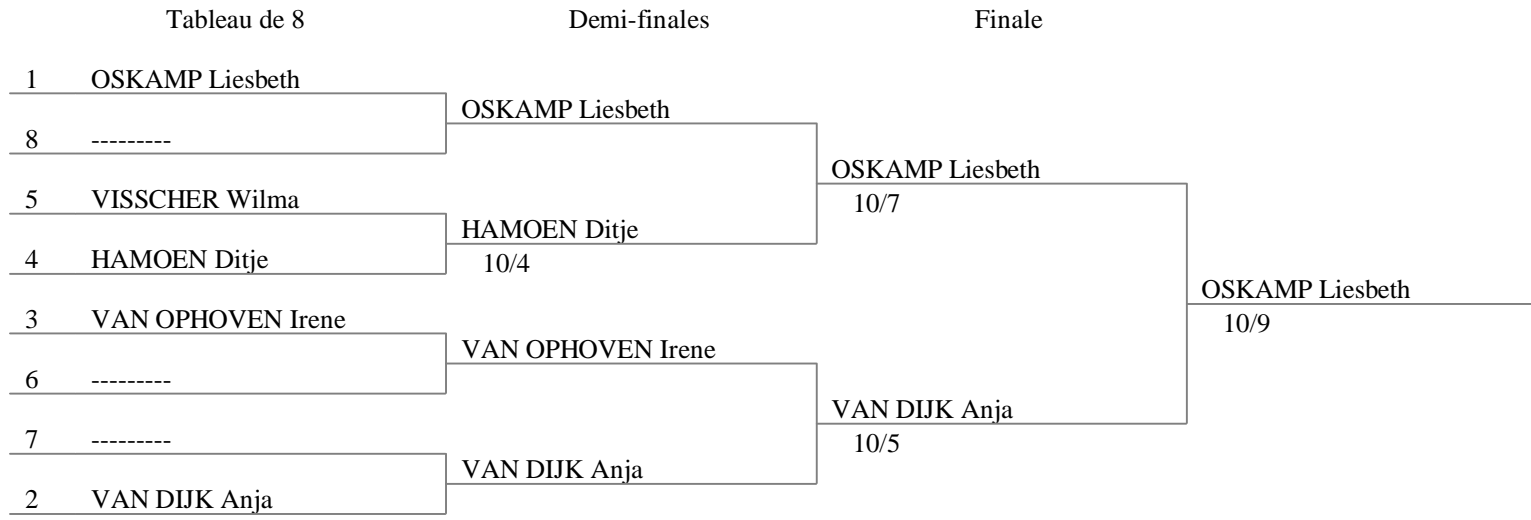

NK Veteranen 2016
Floret Dames Veteranen Cat A
Groningen - Schermcentrum Noord
13/14 februari 2016

NK Veteranen 2016
Floret Dames Veteranen Cat B
Groningen - Schermcentrum Noord
13/14 februari 2016

Demi-finales

Finale

1	DE GRAAF-STOEL Mieke		
4	-----	DE GRAAF-STOEL Mieke	
3	DE BARSE Henriette		DE GRAAF-STOEL Mieke
2	FLEISCHER Flos	FLEISCHER Flos	10/4
		10/5