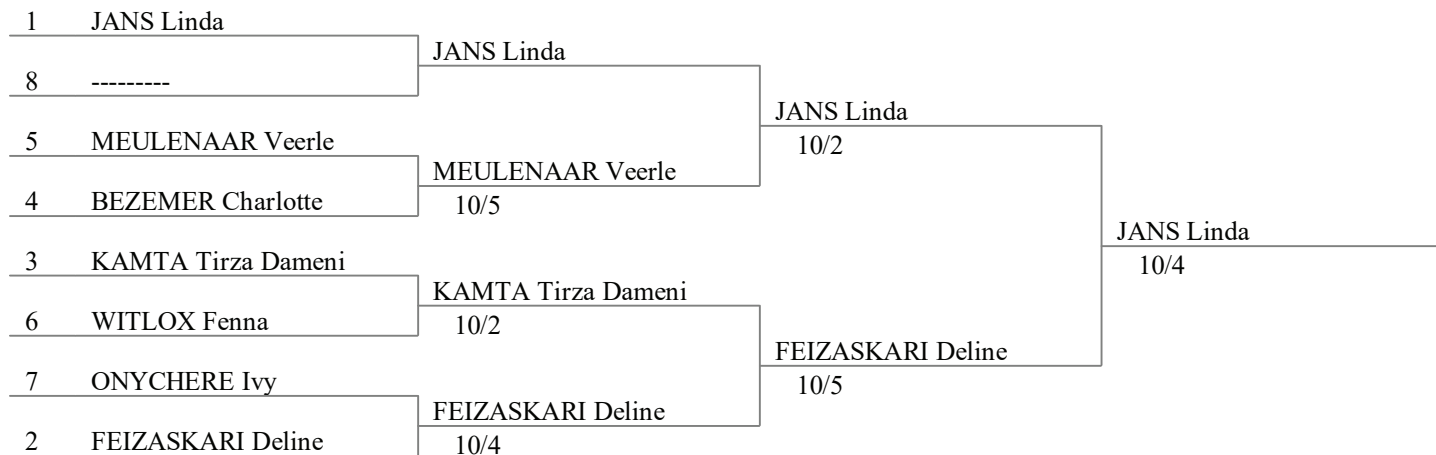

NJK 2012/2013
Floret Benjamins Meisjes [2001-2002]
Duiven
22/23 juni 2013

Classement général (ordre des rangs - 7 tireuses)

| rg | nom prénom | club | date nais |
|----|--------------------|---------------------|-----------|
| 1 | JANS Linda | SC DEN BOSCH | 8/5/2001 |
| 2 | FEIZASKARI Deline | HOLLANDSCHERMEN | 11/5/2001 |
| 3 | KAMTA Tirza Dameni | SCHERMEN R'DAM ZAÏR | 12/8/2001 |
| 3 | MEULENAAR Veerle | HEERENLEED | 26/2/2002 |
| 5 | BEZEMER Charlotte | TER WEER | 5/2/2002 |
| 6 | WITLOX Fenna | ARGOSS | 5/6/2002 |
| 7 | ONYCHERE Ivy | ASV VAN DEN BERG | 29/5/2001 |

NJK 2012/2013
 Floret Benjamins Meisjes [2001-2002]
 Duiven
 22/23 juni 2013

Tableau de 8

Demi-finales

Finale

NJK 2012/2013
Floret Benjamins Meisjes [2001-2002]
Duiven
22/23 juni 2013

Classement des poules, tour No 1 (ordre des rangs - 7 tireuses)