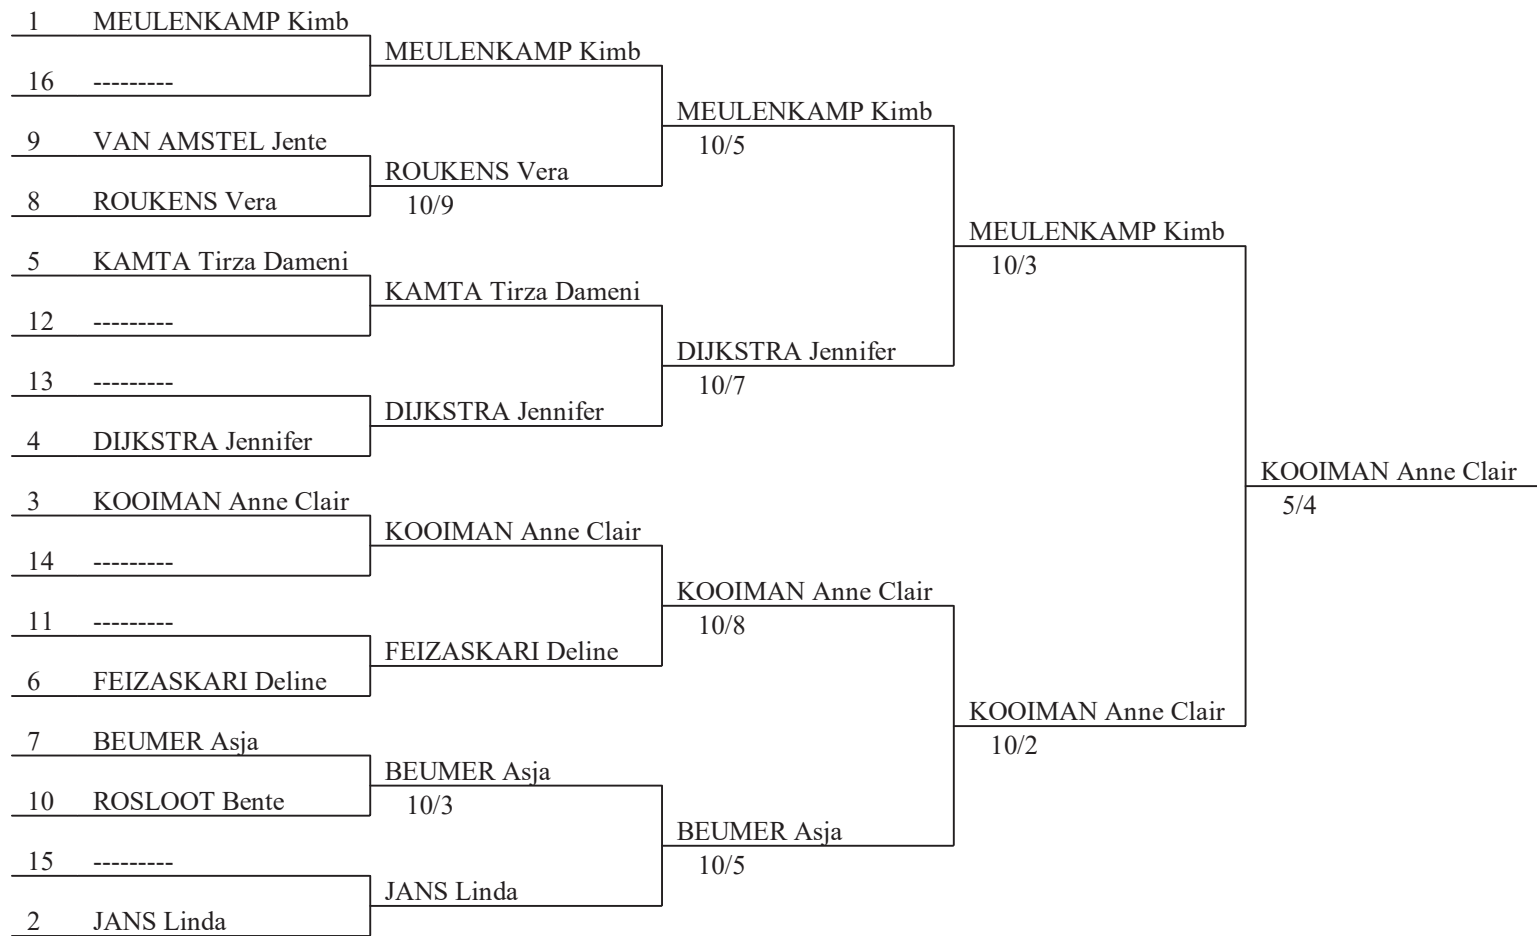

---

Nederlandse Jeugd Kampioenschappen Schermen 2011/2012

Floret Meisjes Benjamins [00-01]  
 Sportcomplex Oosterhout - Alkmaar  
 16/17 juni 2012

Tableau de 16

Tableau de 8

Demi-finales

Finale

Floret Meisjes Benjamins [00-01]  
Sportcomplex Oosterhout - Alkmaar  
16/17 juni 2012

Classement des poules, tour No 1 (ordre des rangs - 10 tireuses)

| rg | nom prénom           | club                | V/M   | ind. | TD | groupe    |
|----|----------------------|---------------------|-------|------|----|-----------|
| 1  | MEULENKAMP Kimberley | HOLLANDSCHERMEN     | 1.000 | 13   | 16 | qualifiée |
| 2  | JANS Linda           | SC DEN BOSCH        | 1.000 | 8    | 16 | qualifiée |
| 3  | KOOIMAN Anne Claire  | ARGOSS              | 0.750 | 7    | 15 | qualifiée |
| 4  | DIJKSTRA Jennifer    | SK FRIESLAND        | 0.750 | 5    | 12 | qualifiée |
| 5  | KAMTA Tirza Dameni   | SCHERMEN R'DAM ZAÏR | 0.500 | 1    | 14 | qualifiée |
| 6  | FEIZASKARI Deline    | HOLLANDSCHERMEN     | 0.500 | 1    | 11 | qualifiée |
| 7  | BEUMER Asja          | SCHERMEN R'DAM ZAÏR | 0.250 | -1   | 12 | qualifiée |
| 8  | ROUKENS Vera         | HOLLANDSCHERMEN     | 0.250 | -7   | 6  | qualifiée |
| 9  | VAN AMSTEL Jente     | HOLLANDSCHERMEN     | 0.000 | -12  | 4  | qualifiée |
| 10 | ROSLOOT Bente        | HOLLANDSCHERMEN     | 0.000 | -15  | 1  | qualifiée |