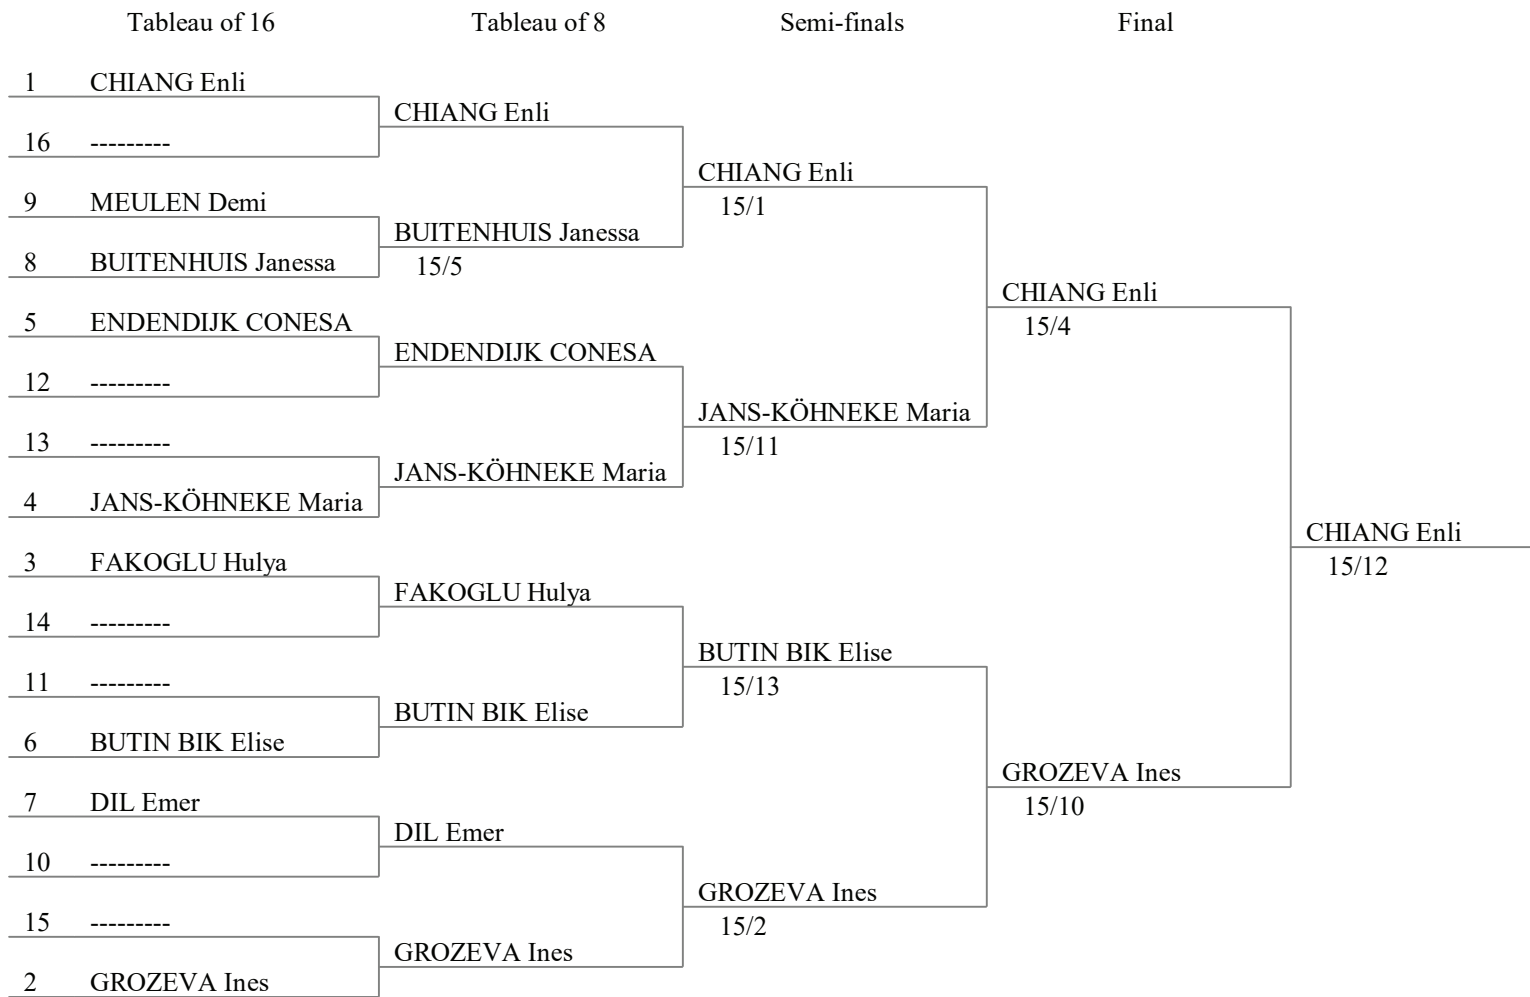

Classement général (ordre des rangs - 9 tireuses)

rg	nom prénom	club	date
1	CHIANG Enli	SURTOUT	2002
2	GROZEVA Ines	P.S.V.	2003
3	BUTIN BIK Elise	BEAU GESTE	2002
3	JANS-KÖHNEKE Maria	SC AMSTERDAM	2003
5	FAKOGLU Hulya	P.S.V.	2004
6	ENDENDIJK CONESA Sofia	P.S.V.	2003
7	DIL Emer	DE DRIE MUSKETIERS	2003
8	BUITENHUIS Janessa	SURTOUT	2003
9	MEULEN Demi	SURTOUT	2003

Nederlandse Jeugd Kampioenschappen 2015/2016

Sabel Meisjes Pupillen 2002-2003

Breda - Sporthal de Scharen

23/24 April 2016

Classement des poules, tour No 1 (ordre des rangs - 9 tireuses)

rg	nom prénom	club	V/M	ind.	TD	groupe
1	CHIANG Enli	SURTOOT	1.000	11	20	qualifiée
2	GROZEVA Ines	P.S.V.	1.000	9	15	qualifiée
3	FAKOGLU Hulya	P.S.V.	0.750	7	18	qualifiée
4	JANS-KÖHNEKE Maria	SC AMSTERDAM	0.667	3	13	qualifiée
5	ENDENDIJK CONESA Sofia	P.S.V.	0.500	-2	13	qualifiée
6	BUTIN BIK Elise	BEAU GESTE	0.333	-2	11	qualifiée
7	DIL Emer	DE DRIE MUSKETIERS	0.250	-3	13	qualifiée
8	BUITENHUIS Janessa	SURTOOT	0.000	-10	5	qualifiée
9	MEULEN Demi	SURTOOT	0.000	-13	7	qualifiée