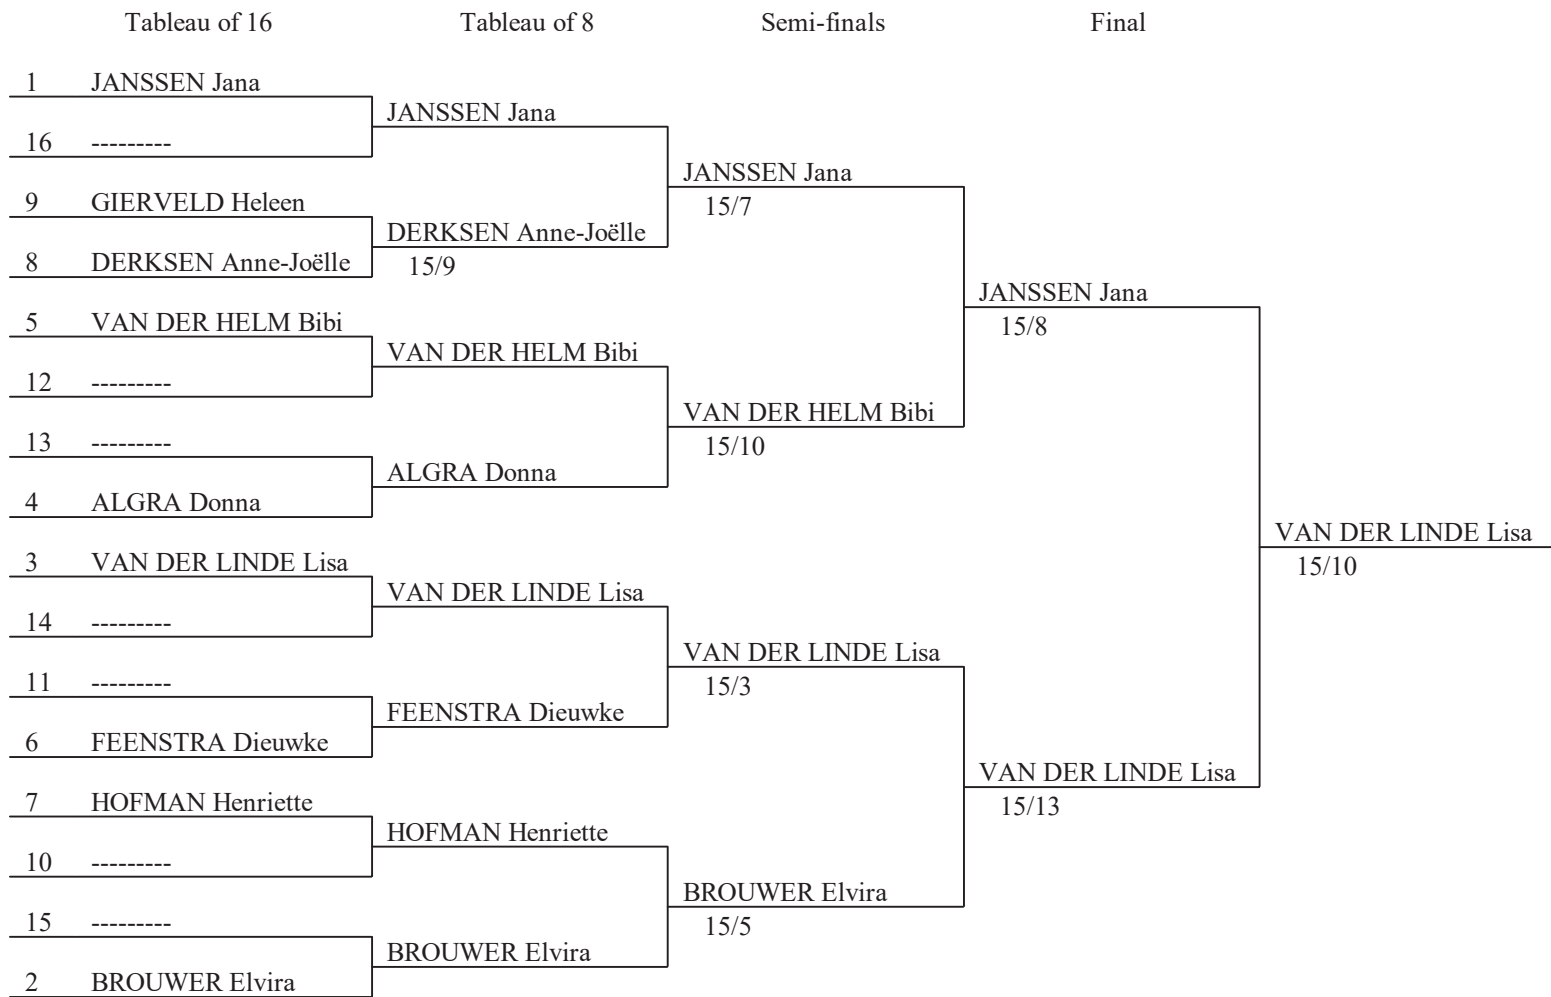

Sabel Meisjes Cadettes [95-97]
Sportcomplex Oosterhout - Alkmaar
16/17 juni 2012

Classement général (ordre des rangs - 9 tireuses)

rg	nom prénom	club	date n
1	VAN DER LINDE Lisa	DÉROPEMENT	1996
2	JANSSEN Jana	SCARAMOUCHE	1995
3	BROUWER Elvira	DÉROPEMENT	1997
3	VAN DER HELM Bibi	RANA	1997
5	ALGRA Donna	HOLLANDSCHERMEN	1995
6	FEENSTRA Dieuwke	RANA	1996
7	HOFMAN Henriette	SCARAMOUCHE	1996
8	DERKSEN Anne-Joëlle	SCARAMOUCHE	1995
9	GIERVELD Heleen	PALLÓS	1996

Sabel Meisjes Cadetten [95-97]

Sportcomplex Oosterhout - Alkmaar

16/17 juni 2012

Sabel Meisjes Cadettes [95-97]

Sportcomplex Oosterhout - Alkmaar

16/17 juni 2012

Classement des poules, tour No 1 (ordre des rangs - 9 tireuses)