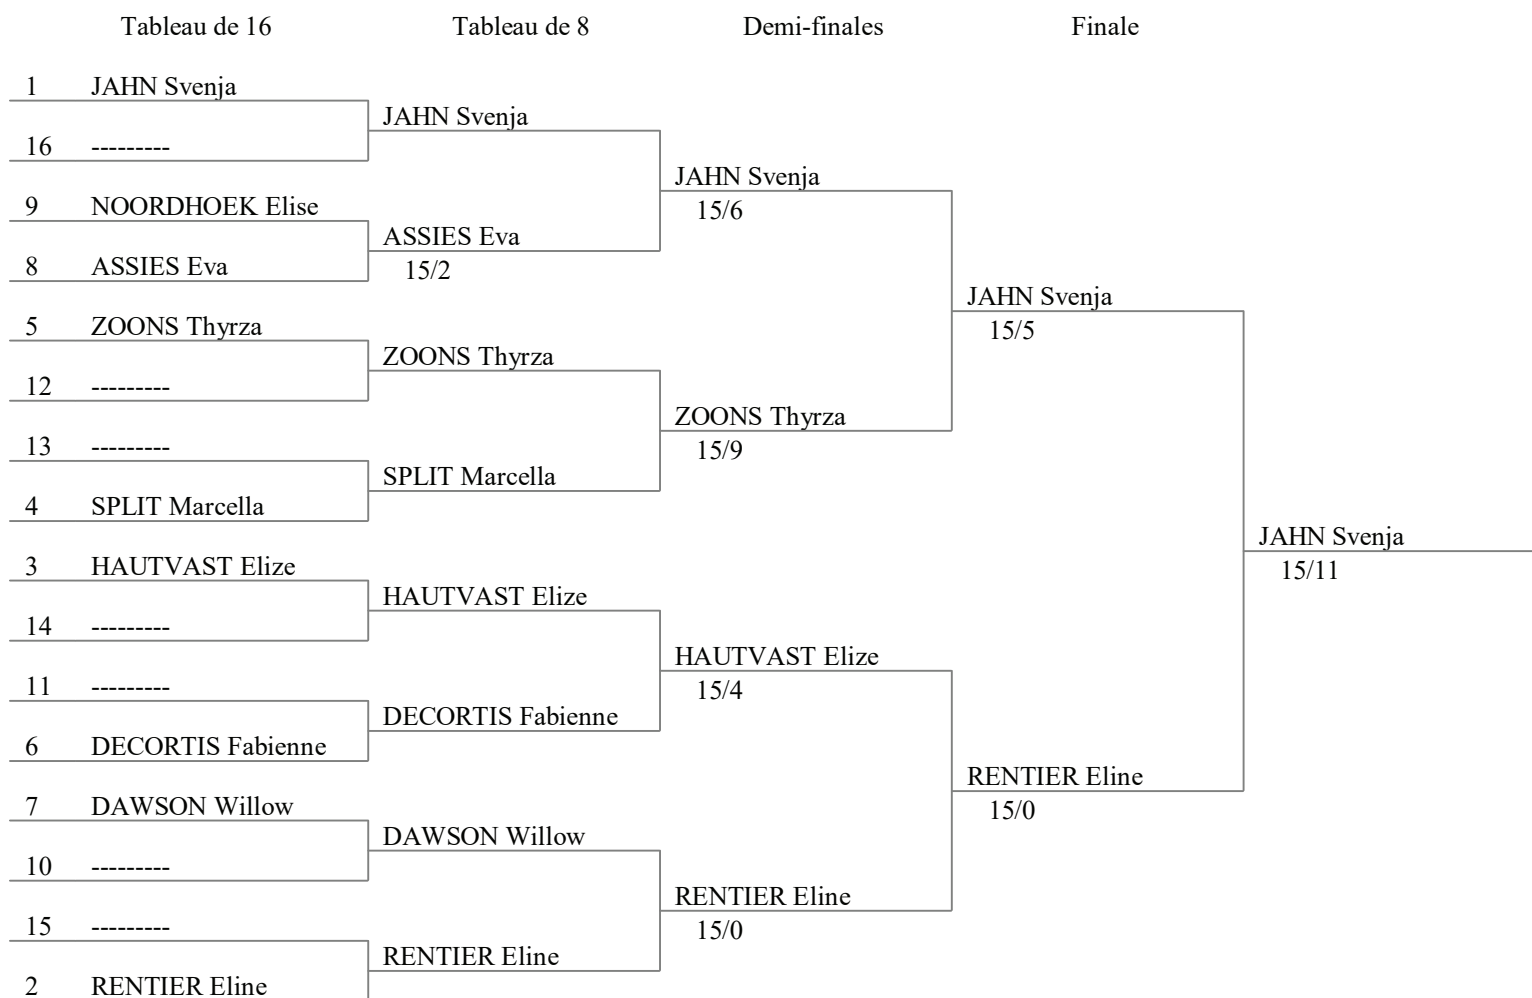

---

---

NJK 2012/2013  
 Floret Cadetten Meisjes [1996-1998]  
 Duiven  
 22/23 juni 2013

NJK 2012/2013  
 Floret Cadetten Meisjes [1996-1998]  
 Duiven  
 22/23 juni 2013

Classement des poules, tour No 1 (ordre des rangs - 9 tireuses)