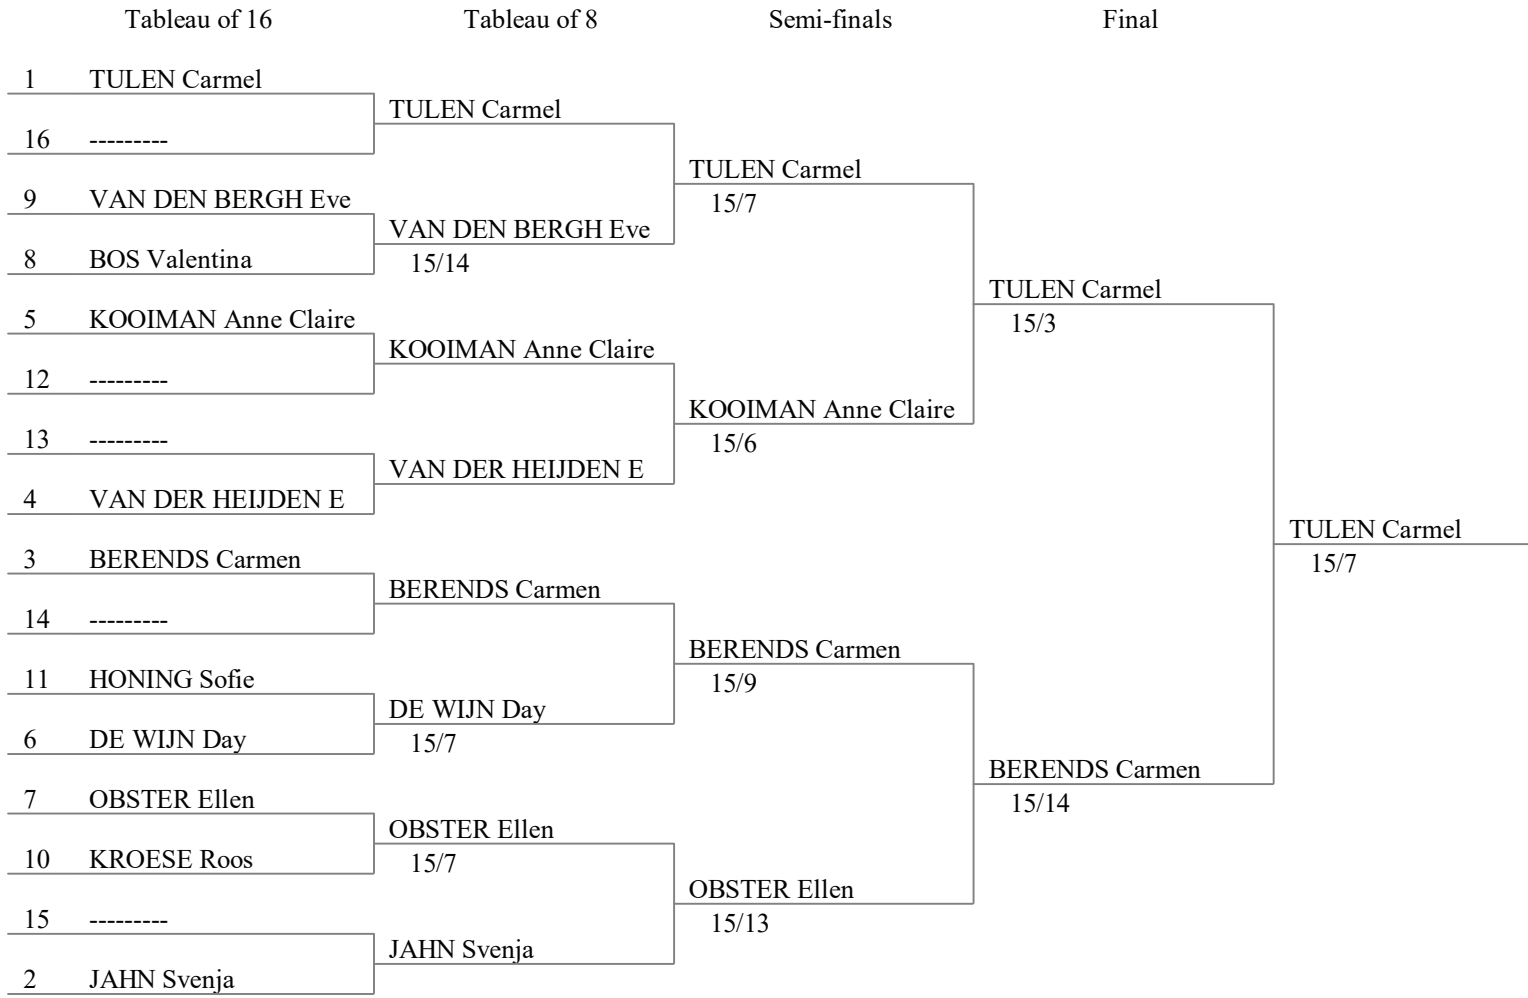

---

---

NJK 2013/2014  
 Degen Junioren Meisjes [1994-1996]  
 Duiven  
 14/15 juni 2014

NJK 2013/2014  
Degen Junioren Meisjes [1994-1996]  
Duiven  
14/15 juni 2014

Classement des poules, tour No 1 (ordre des rangs - 11 tireuses)