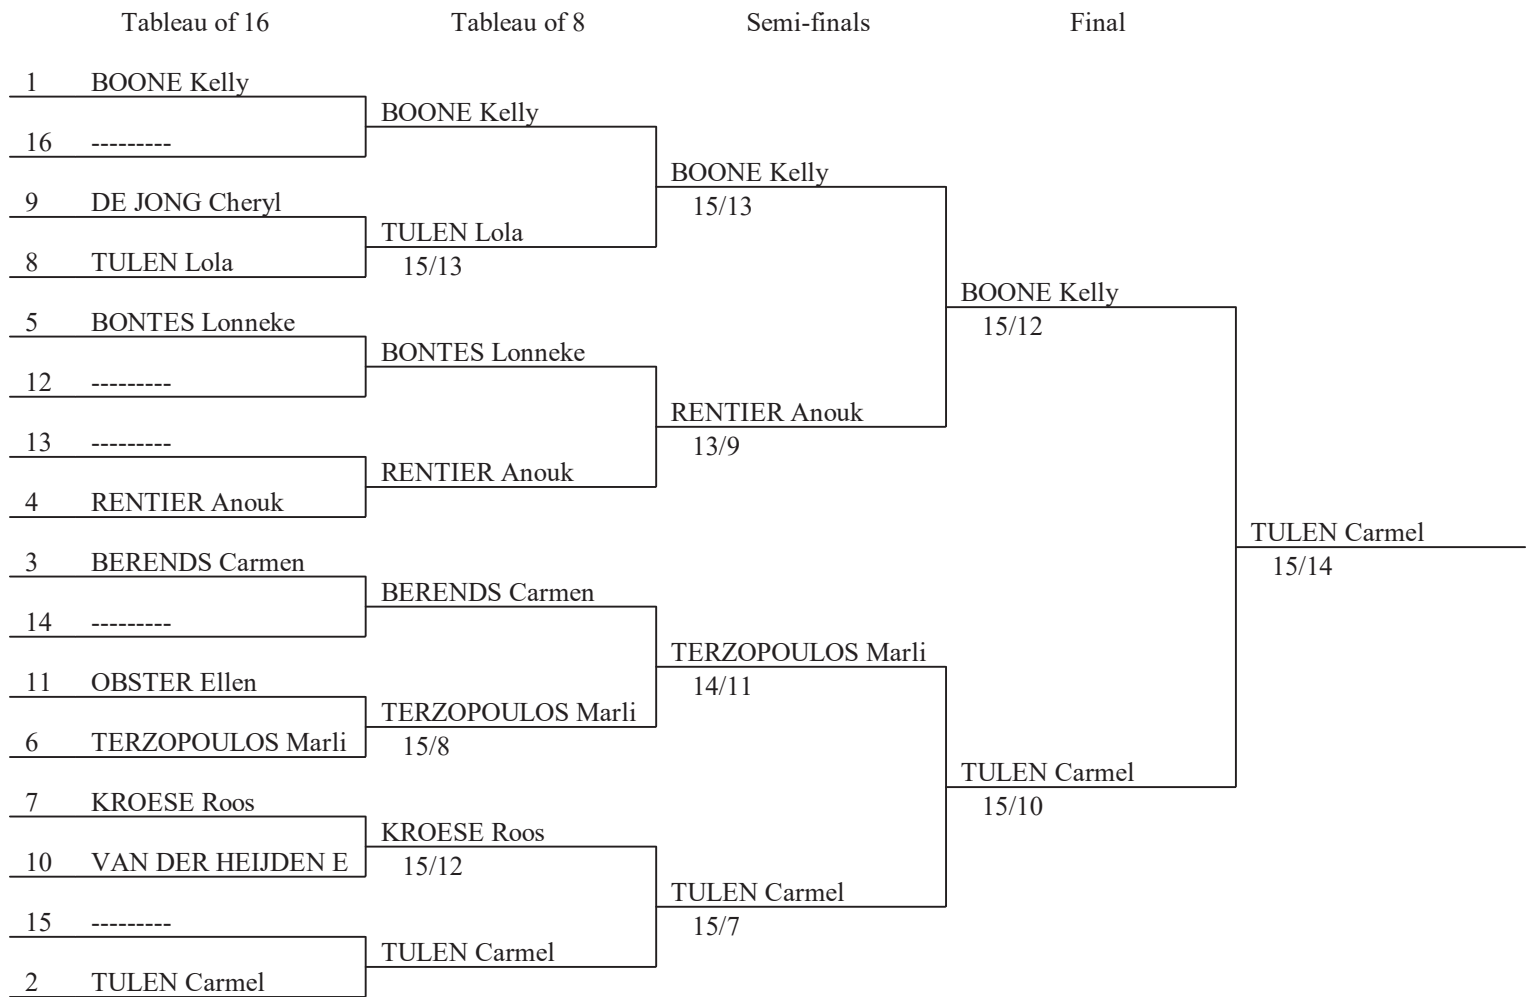

Nederlandse Jeugd Kampioenschappen Schermen 2011/2012

Degen Meisjes Junioren [92-94]

Sportcomplex Oosterhout - Alkmaar

16/17 juni 2012

Classement des poules, tour No 1 (ordre des rangs - 11 tireuses)

rg	nom prénom	club	V/M	ind.	TD	groupe
1	BOONE Kelly	ZAAL KARDOLUS	1.000	18	25	qualifiée
2	TULEN Carmel	SC DEN BOSCH	1.000	7	20	qualifiée
3	BERENDS Carmen	A.E.W.	0.750	3	18	qualifiée
4	RENTIER Anouk	HOLLANDSCHERMEN	0.600	-1	20	qualifiée
5	BONTES Lonneke	SC DEN BOSCH	0.600	-3	18	qualifiée
6	TERZOPOULOS Marlies	ZAAL KARDOLUS	0.500	0	16	qualifiée
7	KROESE Roos	A.E.W.	0.400	-3	18	qualifiée
7	TULEN Lola	SC DEN BOSCH	0.400	-3	18	qualifiée
9	DE JONG Cheryl	SCARAMOUCHE	0.250	-1	16	qualifiée
10	VAN DER HEIJDEN Eva	FENCING CLUB ALMERE	0.000	-8	17	qualifiée
11	OBSTER Ellen	D'ARTAGNAN	0.000	-9	11	qualifiée